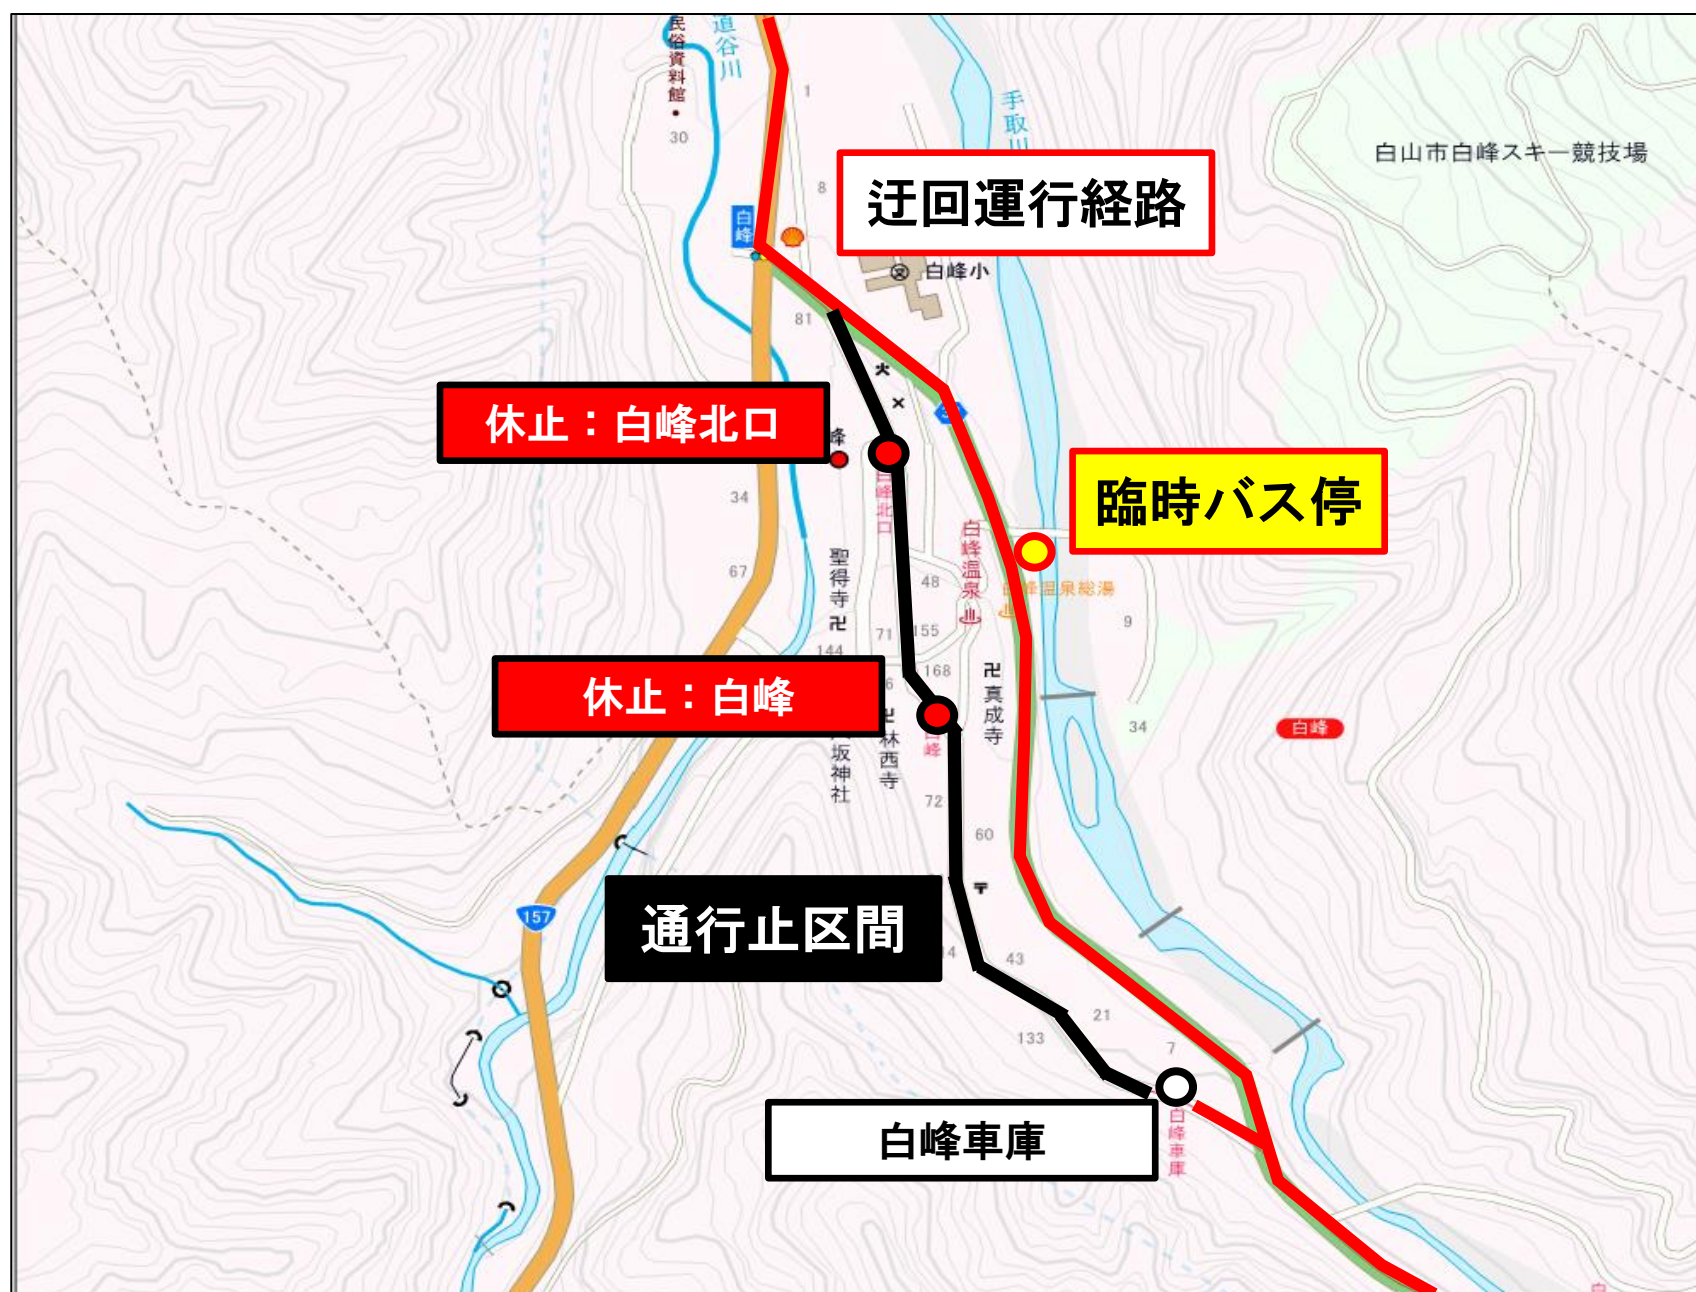

お知らせ

いつも北陸鉄道グループバスをご利用いただきありがとうございます。

白山まつり開催に伴い、**白峰線・白山線・白山登山バス**は下記の期間、終日迂回運行を行います。

○日時

令和5年7月15日(土)、16日(日) 両日終日

○休止バス停

「白峰北口」・「白峰」

○臨時バス停

下図の通り臨時バス停を設置いたします。

- ▶ 白峰線・白山線をご利用のお客様は、臨時バス停をご利用ください。
- ▶ 白山登山バスをご利用のお客様は、臨時バス停あるいは「白峰車庫」バス停をご利用ください。

お問い合わせ

北陸鉄道テレホンサービスセンター

076-237-5115(8:00~18:00)

白峰、白山線に関しては・・・北鉄白山バス

076-272-1893

白山登山バスに関しては・・・北陸鉄道南部支所