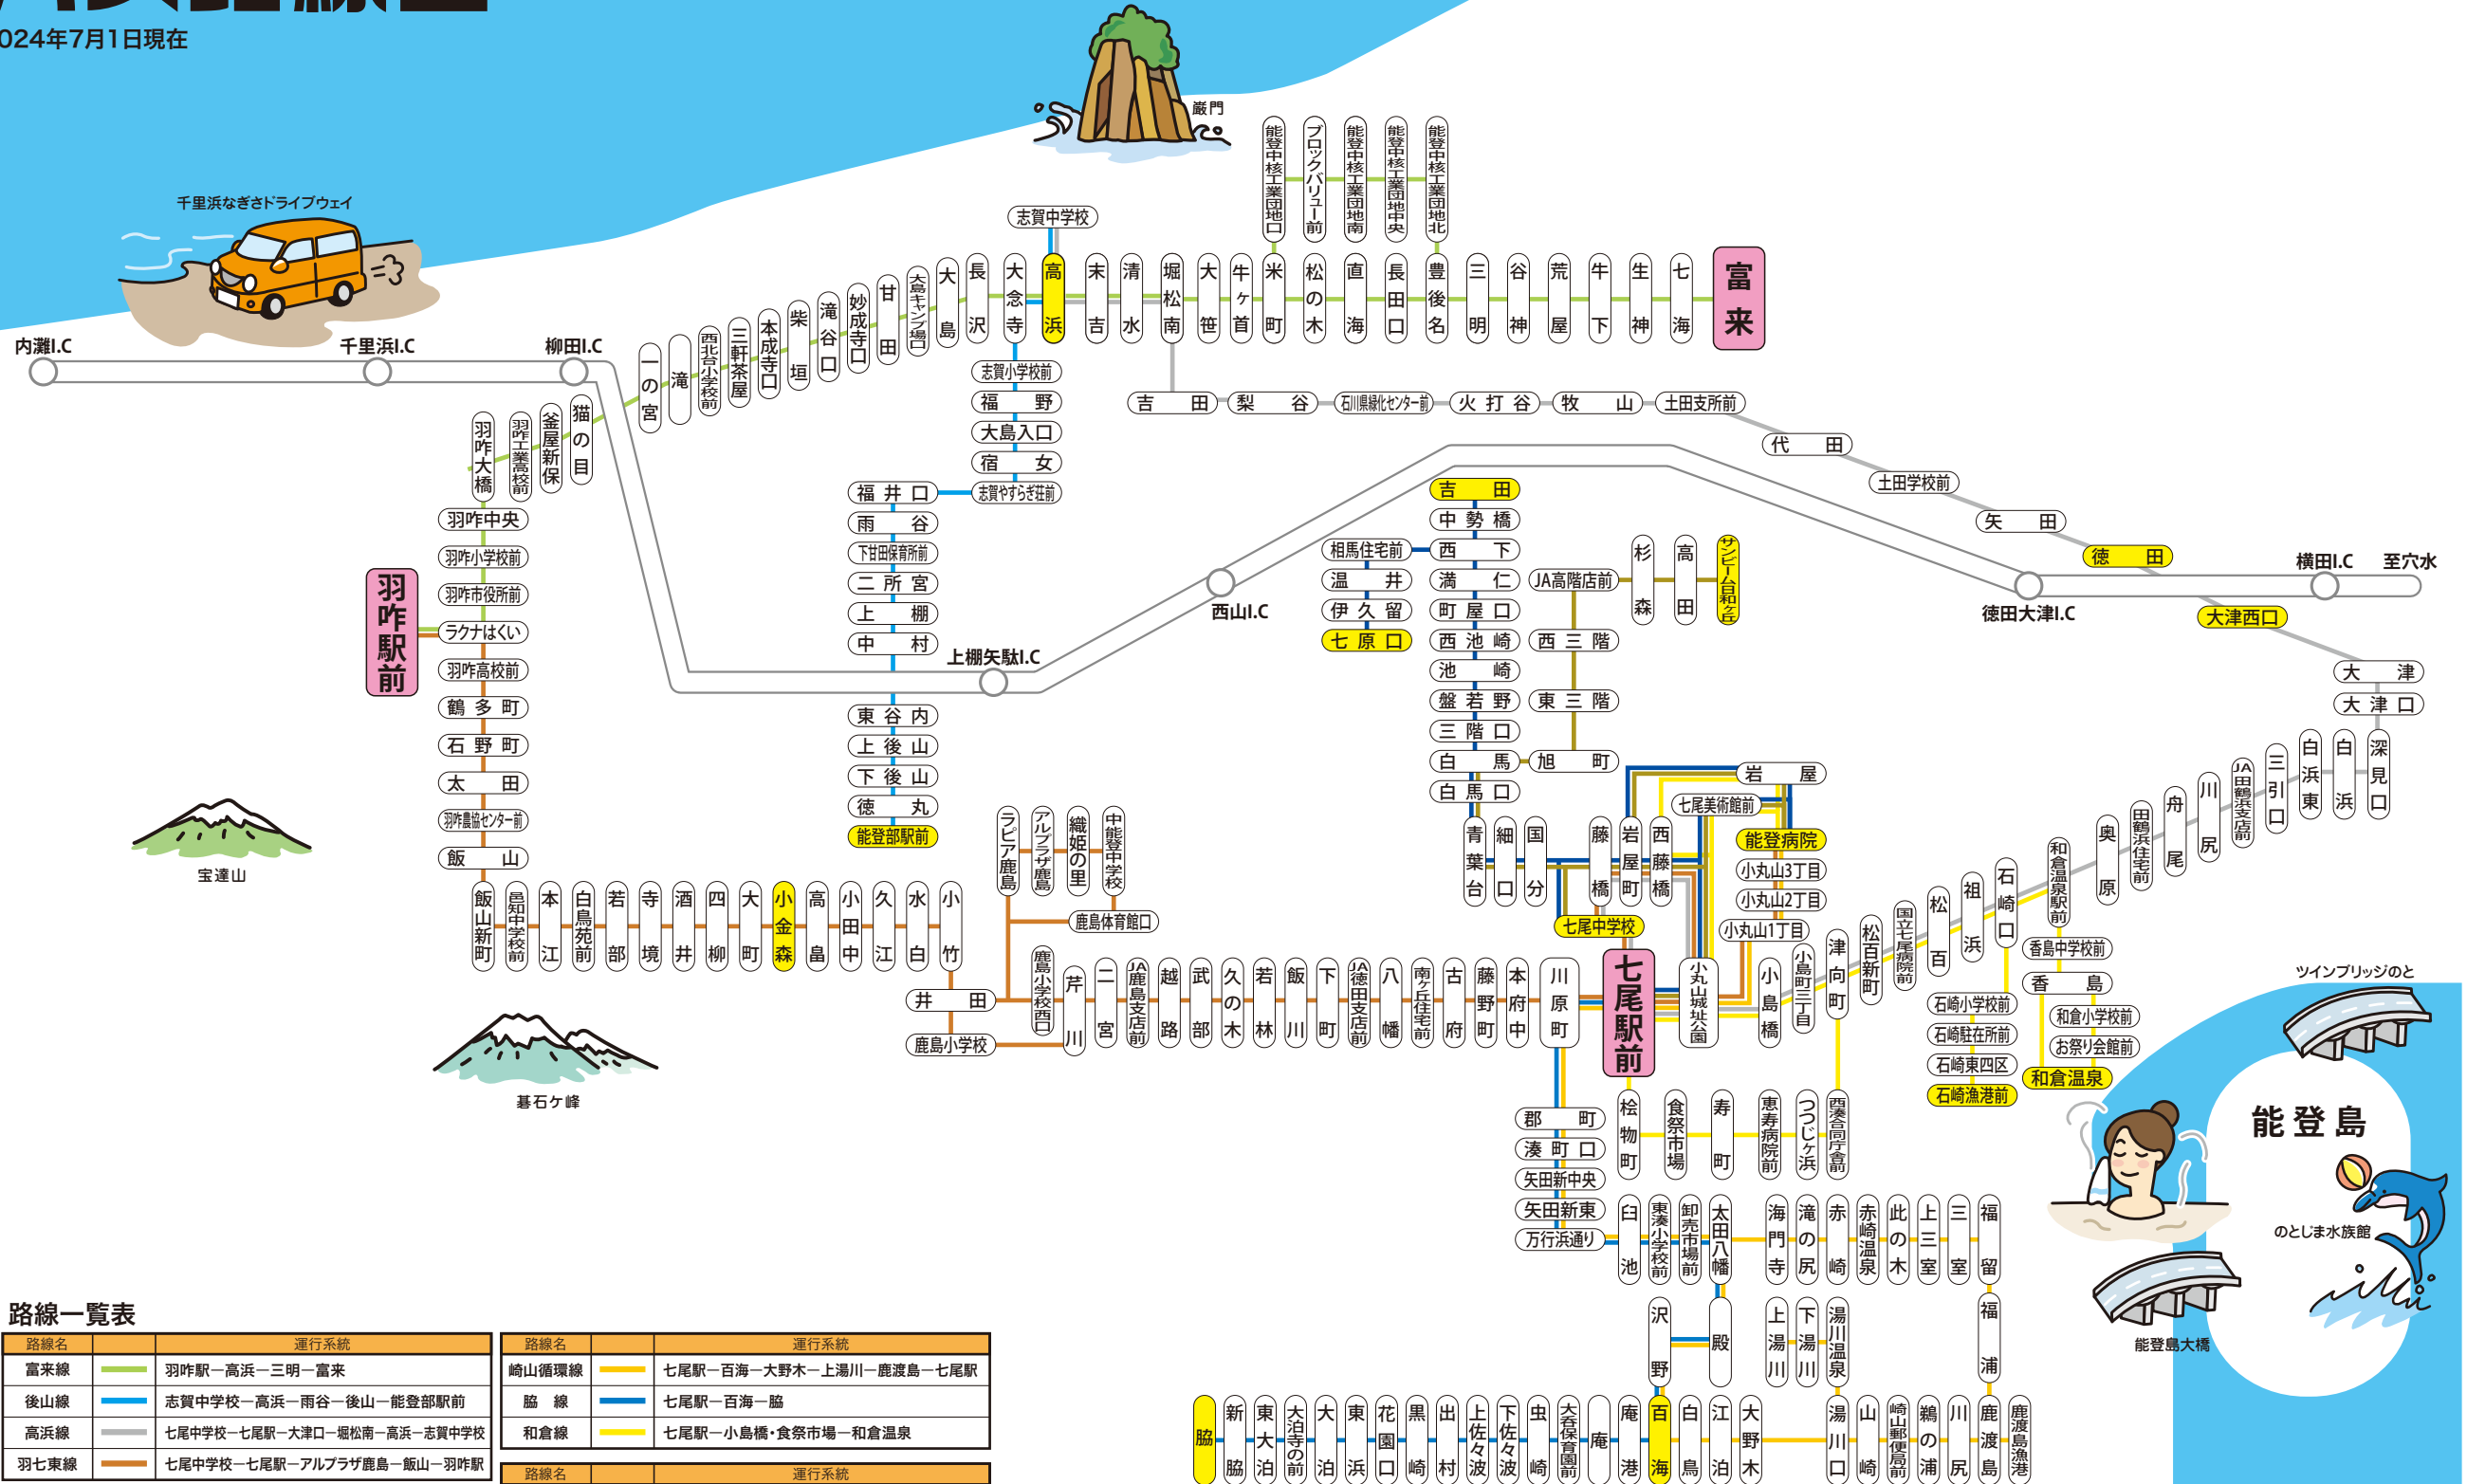

バス路線図

2024年7月1日現在

路線一覧表

| 路線名 | 運行系統 | 路線名 | 運行系統 |
|------|--------------------------------------|-------|--|
| 富来線 | 羽咋駅 - 高浜 - 三明 - 富来 | 崎山循環線 | 七尾駅 - 百海 - 大野木 - 上湯川 - 鹿渡島 - 七尾駅 |
| 後山線 | 志賀中学校 - 高浜 - 雨谷 - 後山 - 能登部駅前 | 脇線 | 七尾駅 - 百海 - 脇 |
| 高浜線 | 七尾中学校 - 七尾駅 - 大津口 - 堀松南 - 高浜 - 志賀中学校 | 和倉線 | 七尾駅 - 小島橋 - 食祭市場 - 和倉温泉 |
| 羽七東線 | 七尾中学校 - 七尾駅 - アルブラザ鹿島 - 飯山 - 羽咋駅 | 三階線 | 七尾駅 - 七尾中学校 - 白馬口 - JA高階店前 - サンビーム日和ヶ丘 |
| | | 満仁線 | 七尾駅 - 七尾中学校 - 白馬口 - 吉田 - 七原口 |