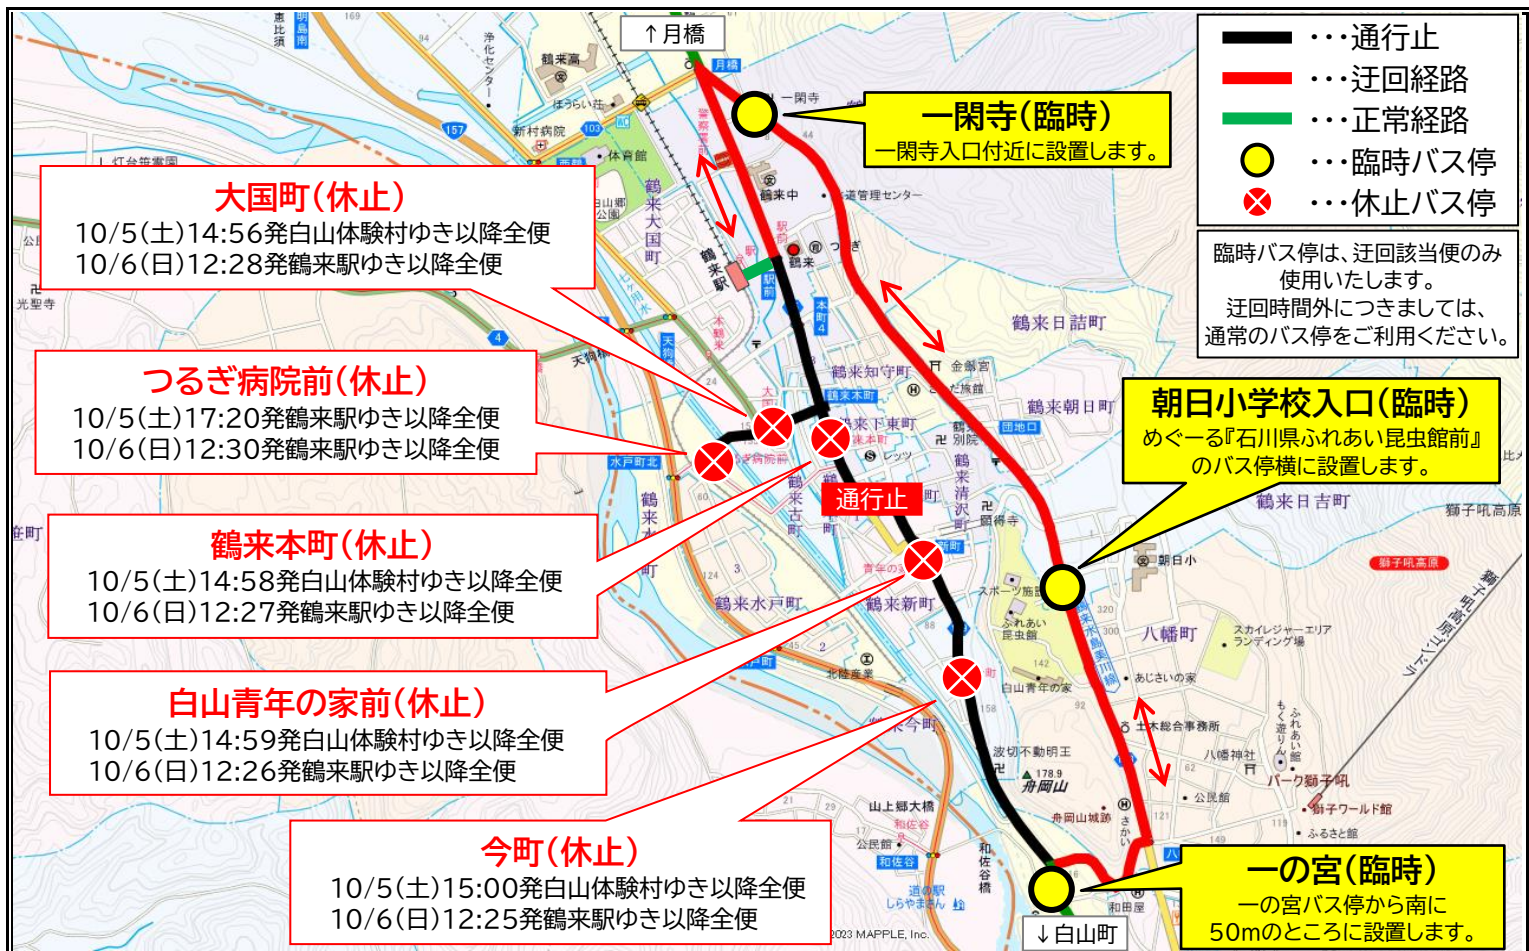

ほうらい祭り交通規制に伴うバス停の休止について

平素より北陸鉄道グループの路線バスをご利用いただき、誠にありがとうございます。
ほうらい祭り開催による交通規制に伴い、一部路線バスにて下記バス停を休止し、迂回運行を行います。
ご利用のお客様にはご迷惑をお掛けいたしますが、ご理解賜りますようお願い申し上げます。

■**休止日時** **2024年10月5日(土) 14:50～最終便まで**
 2024年10月6日(日) 11:00～最終便まで

■**休止バス停** **『鶴来本町』・『白山青年の家前』・『今町』・**
 『つるぎ病院※¹』・『大国町』 各バス停※²

※1 10月5日(土)の鶴来駅14:53発白山体験村ゆきのみ、
鶴来駅(14:53)→つるぎ病院前(14:55)→一の宮(臨時 15:01)→白山町～
(白山町以降は通常運行)の経路にて運行いたします。

※2 休止時間は迂回経路上において一閑寺付近および朝日小学校入口付近に
臨時バス停を設置いたします。(臨時バス停は迂回時間のみ停車いたします)

■その他

- 一の宮バス停は、通常のバス停から南に50mほどの場所に設置する臨時バス停にて乗降対応いたします。(迂回該当便のみ)
- 10月6日(日)に運行する白山登山バスの下山便は、『鶴来支所前』バス停を通過(休止)いたします。

●お問い合わせは…北鉄白山バス TEL 076-272-1893
(白山登山バス下山便のみ 北陸鉄道南部支所 076-272-1120)