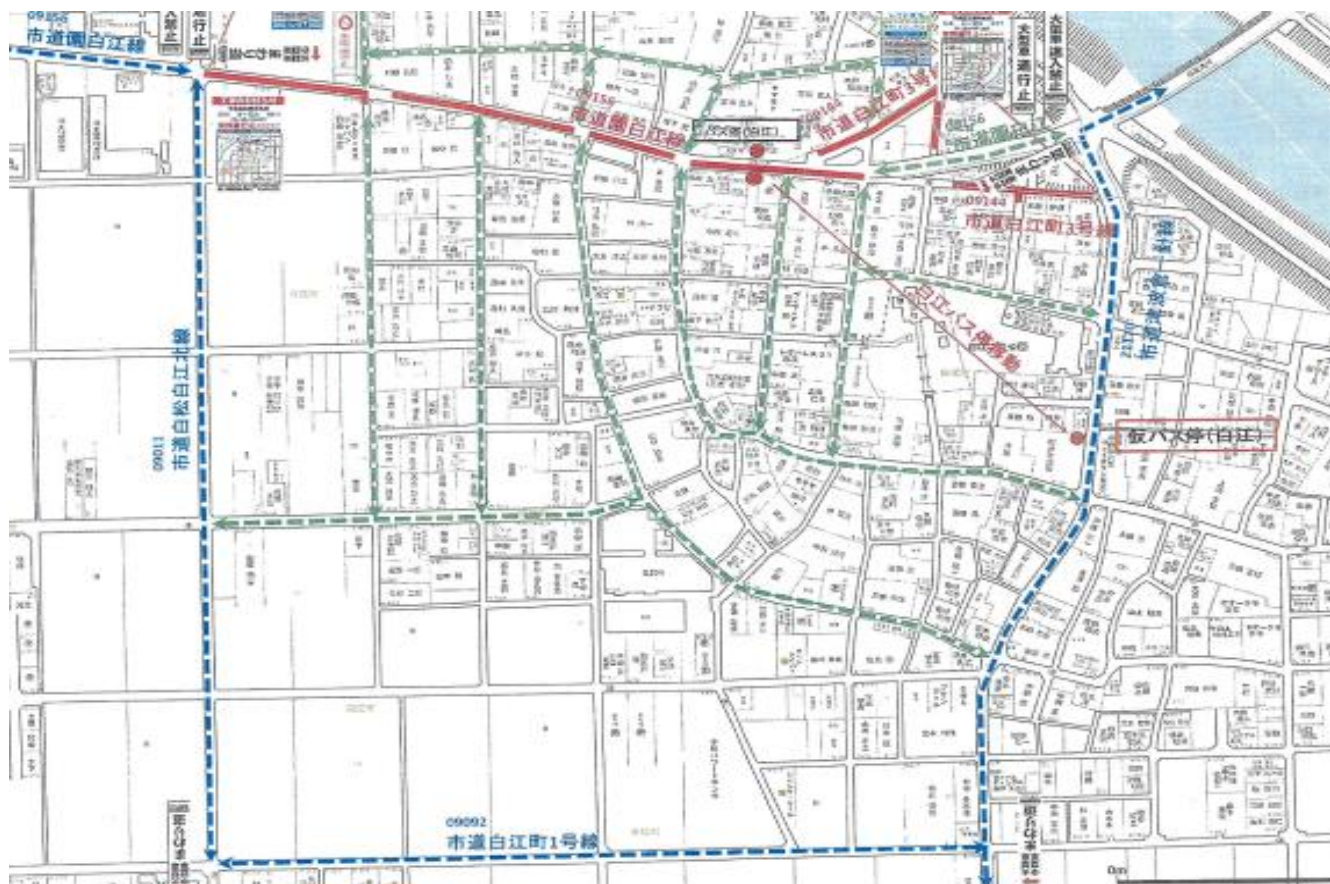

お客様各位

令和6年10月23日

お知らせ

いつも北鉄加賀バス並びに日本海観光バスにご乗車いただき、ありがとうございます。

この度、下水道工事に伴う交通規制の為、白江停留所を休止し、桜井建設様前に臨時停留所を設置し、迂回運行となりますのでご了承をお願いします。

記

1、期 間 令和6年10月28日から令和7年2月28日

2、休止停留所 白江停留所 下図臨時停留所をご利用ください

お問い合わせは、北鉄加賀バス(株) 0761-22-3721

日本海観光バス(株) 0761-73-2525