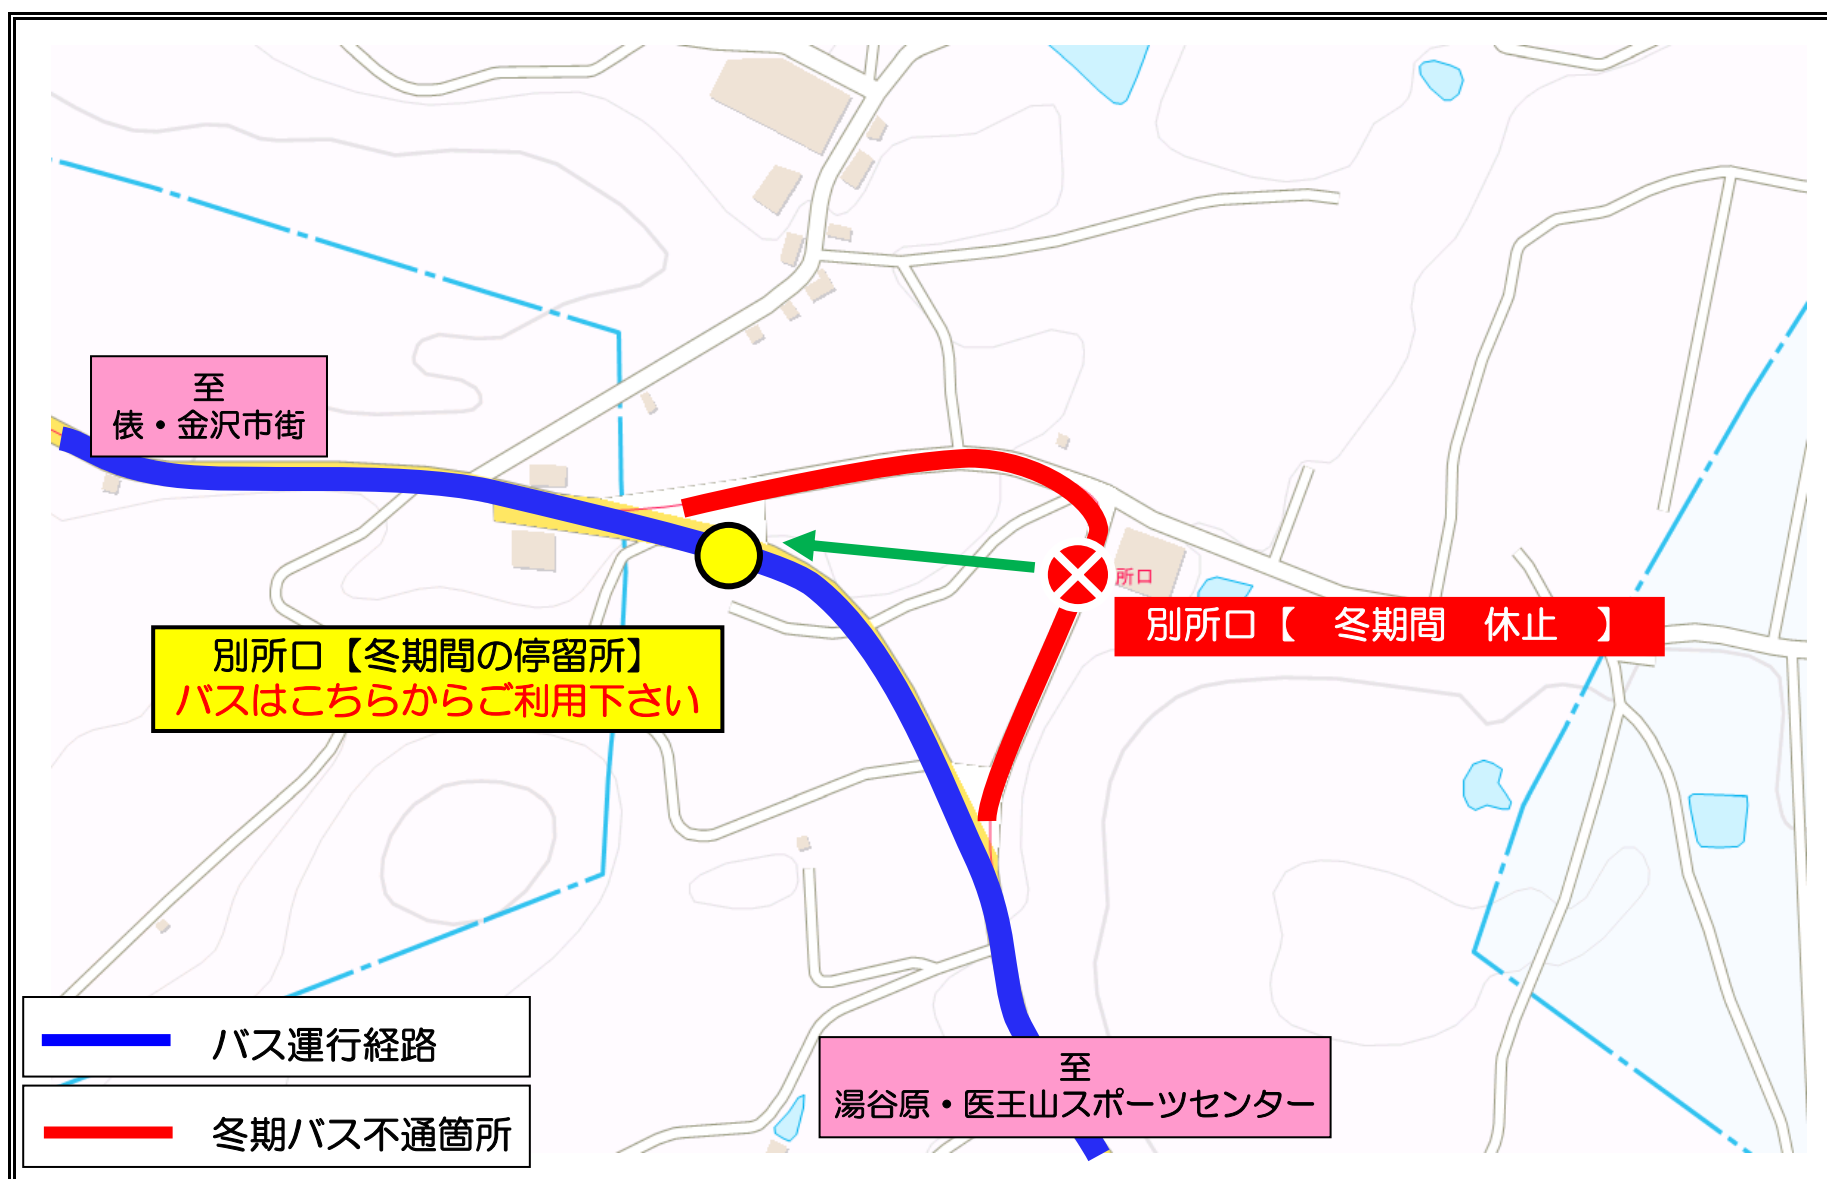

『別所口』停留所の 冬期間の停留所位置変更について

いつも北鉄バスをご利用いただき、ありがとうございます。

『別所口』停留所を下記の冬期間の間、停留所の位置の変更いたします。
ご利用のお客様にはご迷惑をお掛けいたしますが、ご了承願います。

記

■変更になる時期

▶令和6年12月1日（日）～令和7年3月31日（月）の間

■変更になる停留所

▶『別所口』停留所 ※運行時刻に変更はございません。

●お問い合わせは…北陸鉄道テレホンサービスセンター TEL.076-234-0123 (8:00～18:00 年中無休)

北鉄金沢バス