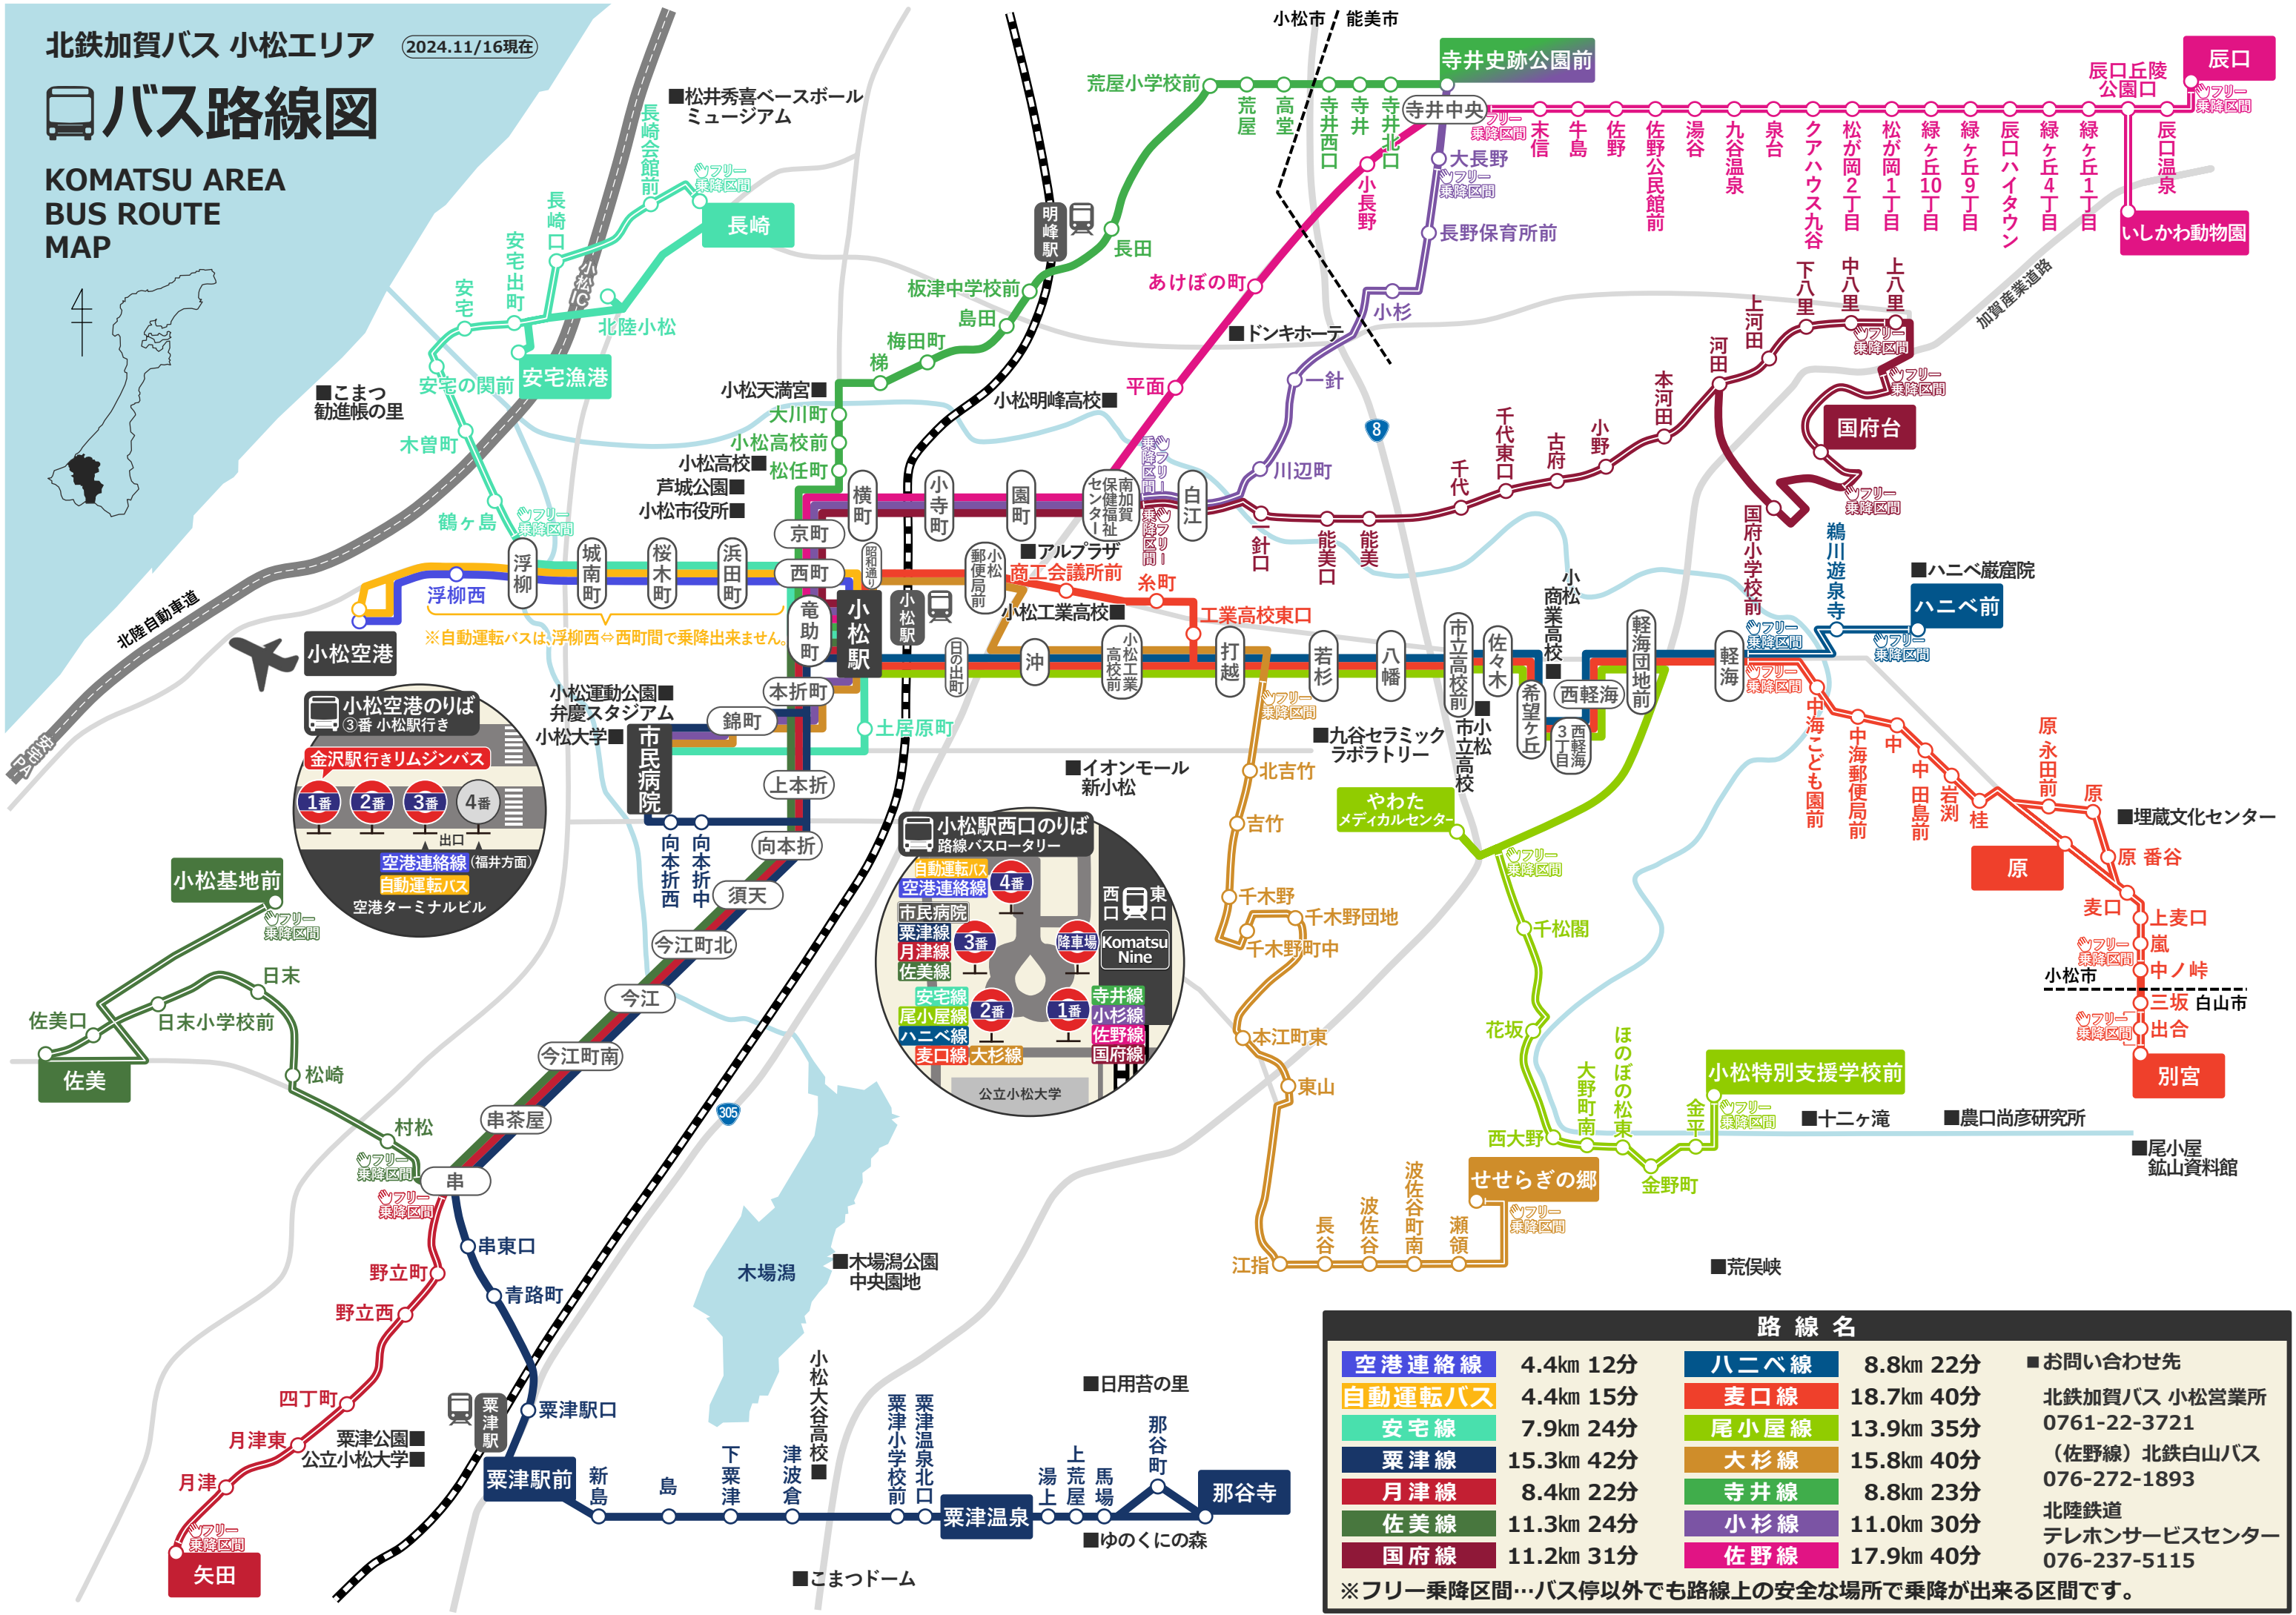

バス路線図

KOMATSU AREA
BUS ROUTE
MAP

小松空港のりば
③番 小松駅行き

金沢駅行きリムジンバス
1番 2番 3番 4番

空港連絡線 (福井方面)
自動運転バス
空港ターミナルビル

小松駅西口のりば
路線バスロータリー

自動運転バス
空港連絡線 4番

市民病院
栗津線
月津線
佐美線

安宅線
尾小屋線
ハニベ線
麦口線 大杉線

降車場
寺井線
小杉線
佐野線
国府線

西口 東口
Komatsu Nine

公立小松大学

路線名		お問い合わせ先	
空港連絡線	4.4km 12分	北鉄加賀バス 小松営業所	0761-22-3721
自動運転バス	4.4km 15分	(佐野線) 北鉄白山バス	076-272-1893
安宅線	7.9km 24分	北陸鉄道	テレホンサービスセンター
栗津線	15.3km 42分		076-237-5115
月津線	8.4km 22分	※フリー乗降区間…バス停以外でも路線上の安全な場所で乗降が出来る区間です。	
佐美線	11.3km 24分		
国府線	11.2km 31分		
ハニベ線	8.8km 22分		
麦口線	18.7km 40分		
尾小屋線	13.9km 35分		
大杉線	15.8km 40分		
寺井線	8.8km 23分		
小杉線	11.0km 30分		
佐野線	17.9km 40分		