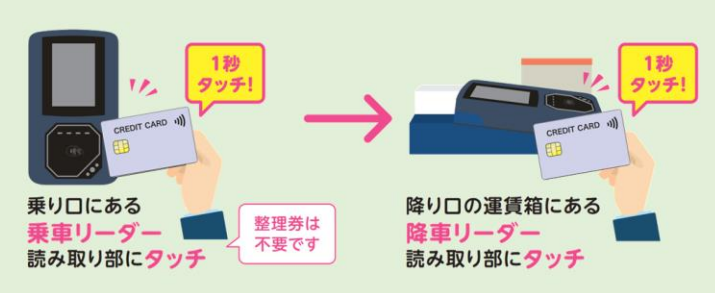

※乗り継ぎでの通し運賃は非対応です。
珠洲・宇出津方面とのお乗り継ぎの方は各種乗車券・現金にてお支払いください。

※小児運賃は大人運賃の半額となります。
(5円の端数は10円単位に切り上げ)

																			金沢駅																
																			駅西合庁前	240															
																			中央病院	180	240														
																			県庁前	180	180	240													
																			戸水西	210	210	220	290												
																			向陽台	350	360	360	390	420											
																			医大病院	200	450	460	460	490	490										
																			高松SA	480	530	680	680	680	680	680									
																			西山PA	670	1,080	1,180	1,230	1,230	1,230	1,230	1,230								
																			穴水駅前	1,050	1,390	1,840	1,880	1,930	1,930	1,930	1,930	1,930							
																			此の木	150	1,050	1,390	1,840	1,880	1,930	1,930	1,930	1,930							
																			精育園前	230	270	1,090	1,440	1,890	1,930	1,980	1,980	1,980	1,980						
																			のと里山空港	150	300	340	1,220	1,540	2,090	2,140	2,200	2,200	2,200	2,200	2,200				
																			小泉	220	290	370	410	1,160	1,550	1,950	1,990	2,080	2,080	2,080	2,080				
																			三井駅前	160	250	320	400	440	1,160	1,550	1,950	1,990	2,080	2,080	2,080	2,080	2,080		
																			市ノ瀬	280	310	430	490	590	620	1,240	1,660	2,090	2,150	2,200	2,200	2,200	2,200	2,200	
																			輪島駅前	260	450	460	590	660	730	760	1,330	1,730	2,200	2,250	2,300	2,300	2,300	2,300	2,300