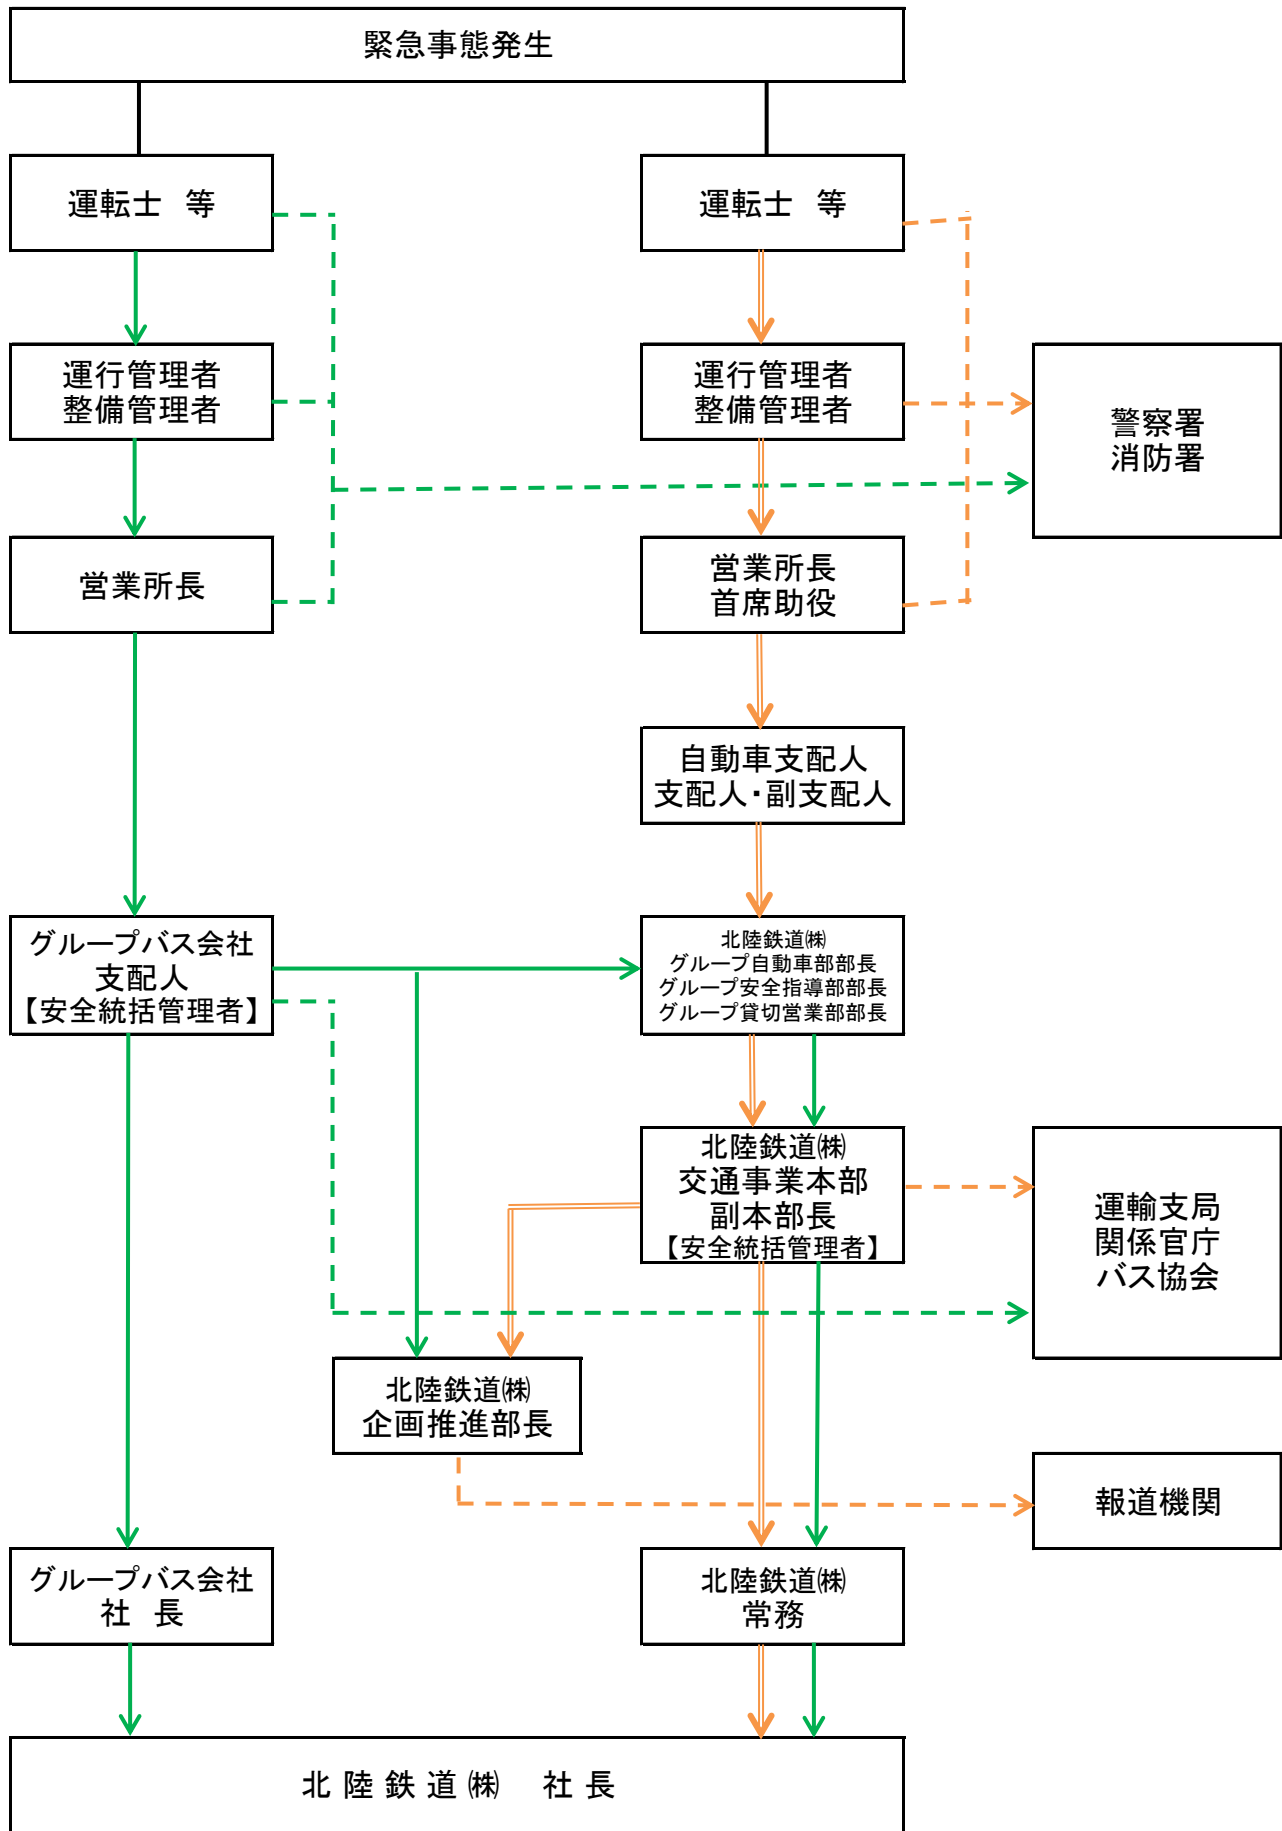

北陸鉄道バスグループ 事故、災害等に関する報告連絡体制

2026年4月1日現在

—— は、北陸鉄道(株)連絡体制      - - - は、グループバス会社連絡体制