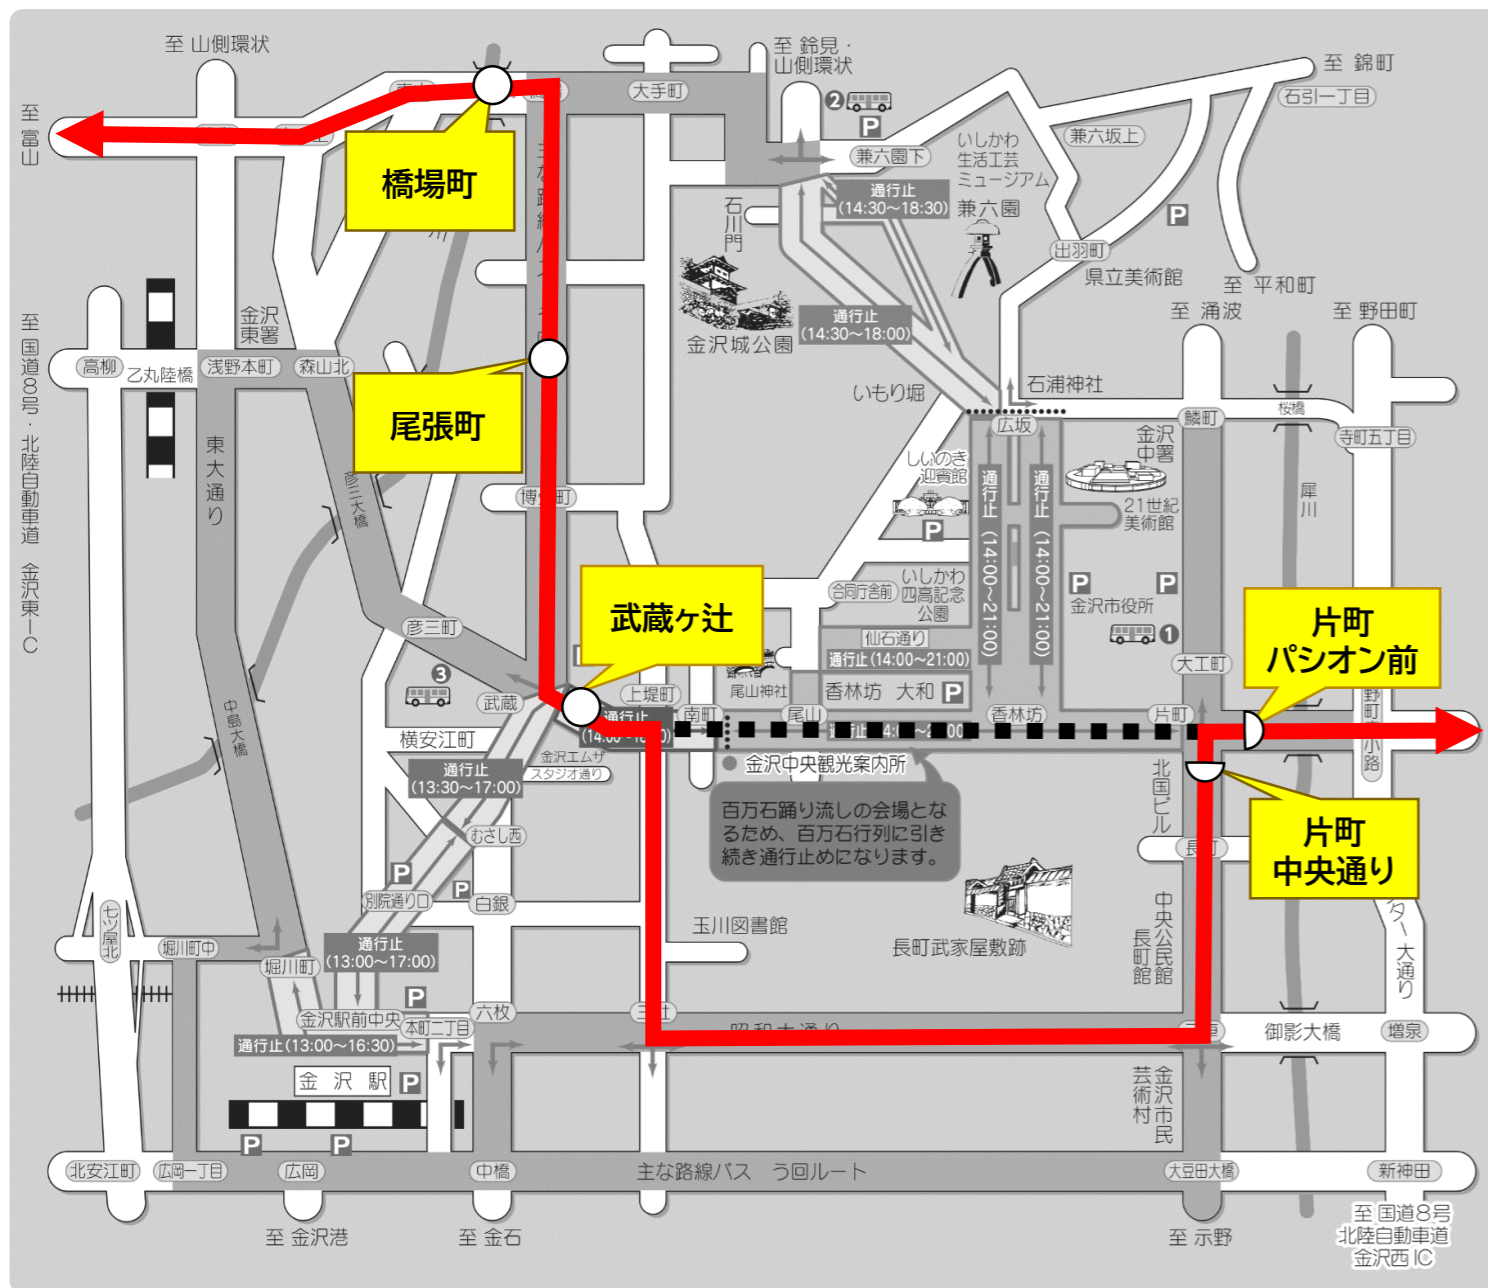

金沢駅発着 広小路方面の各便 (18:00~21:00頃) 2/2

●金沢駅発

◇休止停留所
南町, 香林坊

◆運行経路

●金沢駅ゆき

◇休止停留所
片町(きらら前), 香林坊, 南町

◆運行経路

※平和町・野田・大桑線のみリファール前を通りません

■迂回運行の対象便

- [20番台] 平和町・野田・大桑・寺町線
- [30番台] 額住宅・光が丘住宅・四十万・辰口・久安・野々市円光寺線
- [40番台] 野々市・八日市・千代野・松任・金沢寺井線

●金沢駅発……金沢駅⑨⑩⑪を18:09発~20:51発予定の便

●金沢駅ゆき……広小路②④を17:50発~20:45発予定の便

■金沢駅発着 白菊町方面の各便 (13:00~18:00頃) 1/2

●金沢駅発

◇休止停留所

●金沢駅発……金沢駅②を14:02発~17:42発予定の便

●金沢駅ゆき……白菊町を14:18発~17:49発予定の便

■金沢駅発着 白菊町方面の各便 (18:00~21:00頃) 2/2

●金沢駅発

◇休止停留所
南町, 香林坊

◆運行経路

●金沢駅ゆき

◇休止停留所
片町(きらら前), 香林坊, 南町

※広小路13:31発・14:01発の便は兼六園下(⑤白鳥路前)に停車いたします。

迂回運行の対象便

● [32・80・84・85] 木越・柳橋円光寺線

● 円光寺ゆき.....橋場町を14:11発~17:40発予定の便

● 柳橋・木越ゆき...広小路を13:31発~17:36発予定の便

木越・柳橋円光寺線

(18:00~21:00頃)

2/2