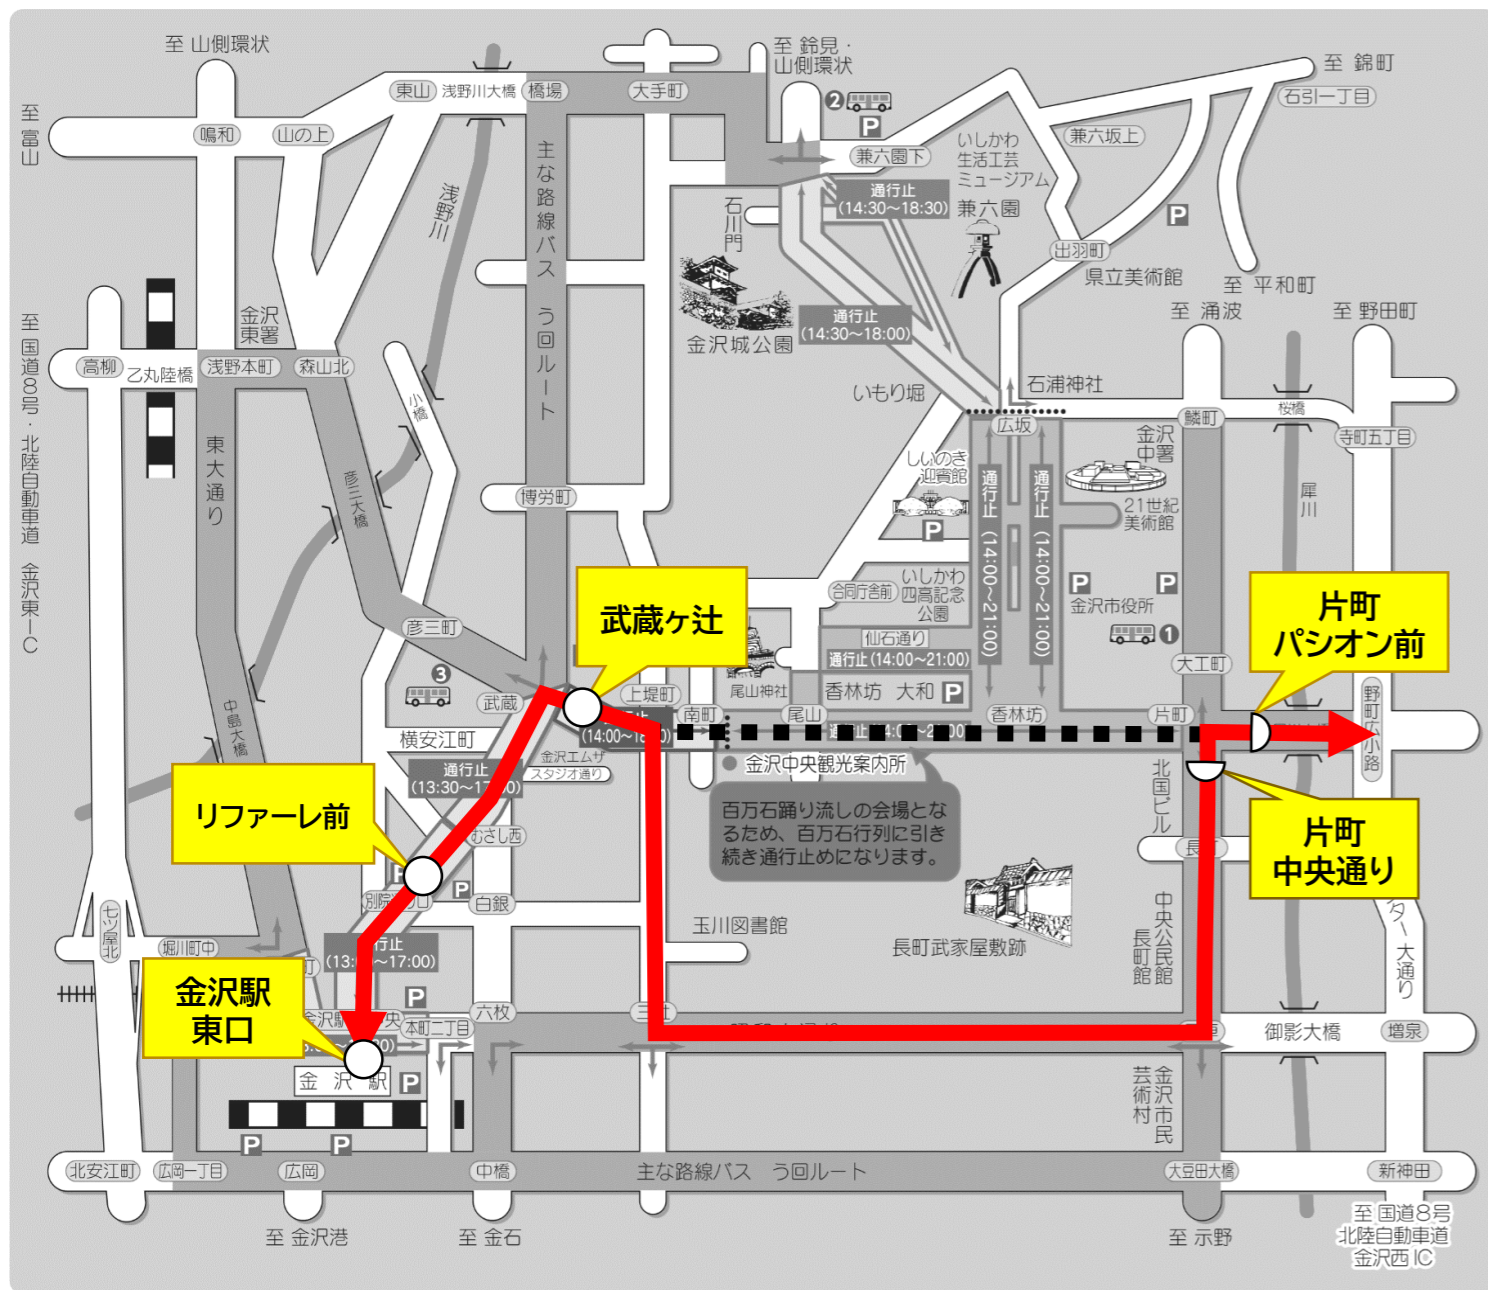

2026年6月6日(土)

百万石まつり開催に伴う路線バスの運行概要

ページ	路線	備考
2・3	[20番台]平和町・野田・大桑・寺町線 [30番台]額住宅・光が丘住宅・四十万・辰口・久安・野々市円光寺線 [40番台]野々市・八日市・千代野・松任・金沢寺井線	金沢駅発着 広小路方面の各便 (金沢駅⑨⑩⑪番のりば発の全便)
4・5	[50]上荒屋(新神田経由) 金沢駅発着便 [51]安原線(新神田経由)・[56]西部緑地線	金沢駅発着 白菊町方面の各便
6・7	[54]安原線(上安原方面)	
8・9	[18]花里線	(金沢駅③番のりば発の全便)
10	[11]錦町B線・[12]湯涌線・[88]東山線	金沢駅発着 橋場町方面の各便
11・12	[92]鈴見線・[13]医王山線 [93・94]金沢大学線・[95]北陸大学線	金沢駅発着 鈴見・旭町方面の各便 (金沢駅⑧番のりば発の全便)
13・14	[10・70]錦町栗崎線	
15・16	[01・02]中央病院線・[03]畝田住宅線・[04・05・19]笠舞駅西線	県庁経由の各便・シティライナー
17・18	[34・60・61・63]三馬大野線・[60]金石線	金石発着の各便
19・20	[32・80・84・85]木越・柳橋円光寺線	
21・22	[50]上荒屋線(彦三経由便)・[87]津幡線	彦三経由の各便
23	[53・96]西金沢線	
24	[82]鳴和・増泉	

◇休止停留所

片町(きらら前), 香林坊, 南町, 武蔵ヶ辻, 六枚町, リファール前, 金沢駅東口

◆運行経路

■迂回運行の対象便

- [20番台] 平和町・野田・大桑・寺町線
- [30番台] 額住宅・光が丘住宅・四十万・辰口・久安・野々市円光寺線
- [40番台] 野々市・八日市・千代野・松任・金沢寺井線

●金沢駅発……金沢駅⑨⑩⑪を12:51発～17:51発予定の便

●金沢駅ゆき……広小路②④を12:41発～17:43発予定の便

金沢駅発着 広小路方面の各便 (18:00~21:00頃) 2/2

●金沢駅発

◇休止停留所
南町, 香林坊

◆運行経路

●金沢駅ゆき

◇休止停留所
片町(きらら前), 香林坊, 南町

◆運行経路

※平和町・野田・大桑線のみリファール前を通りません

■迂回運行の対象便

- [20番台] 平和町・野田・大桑・寺町線
- [30番台] 額住宅・光が丘住宅・四十万・辰口・久安・野々市円光寺線
- [40番台] 野々市・八日市・千代野・松任・金沢寺井線

●金沢駅発……金沢駅⑨⑩⑪を18:09発~20:51発予定の便

●金沢駅ゆき……広小路②④を17:50発~20:45発予定の便

■金沢駅発着 白菊町方面の各便 (13:00~18:00頃) 1/2

●金沢駅発

◇休止停留所