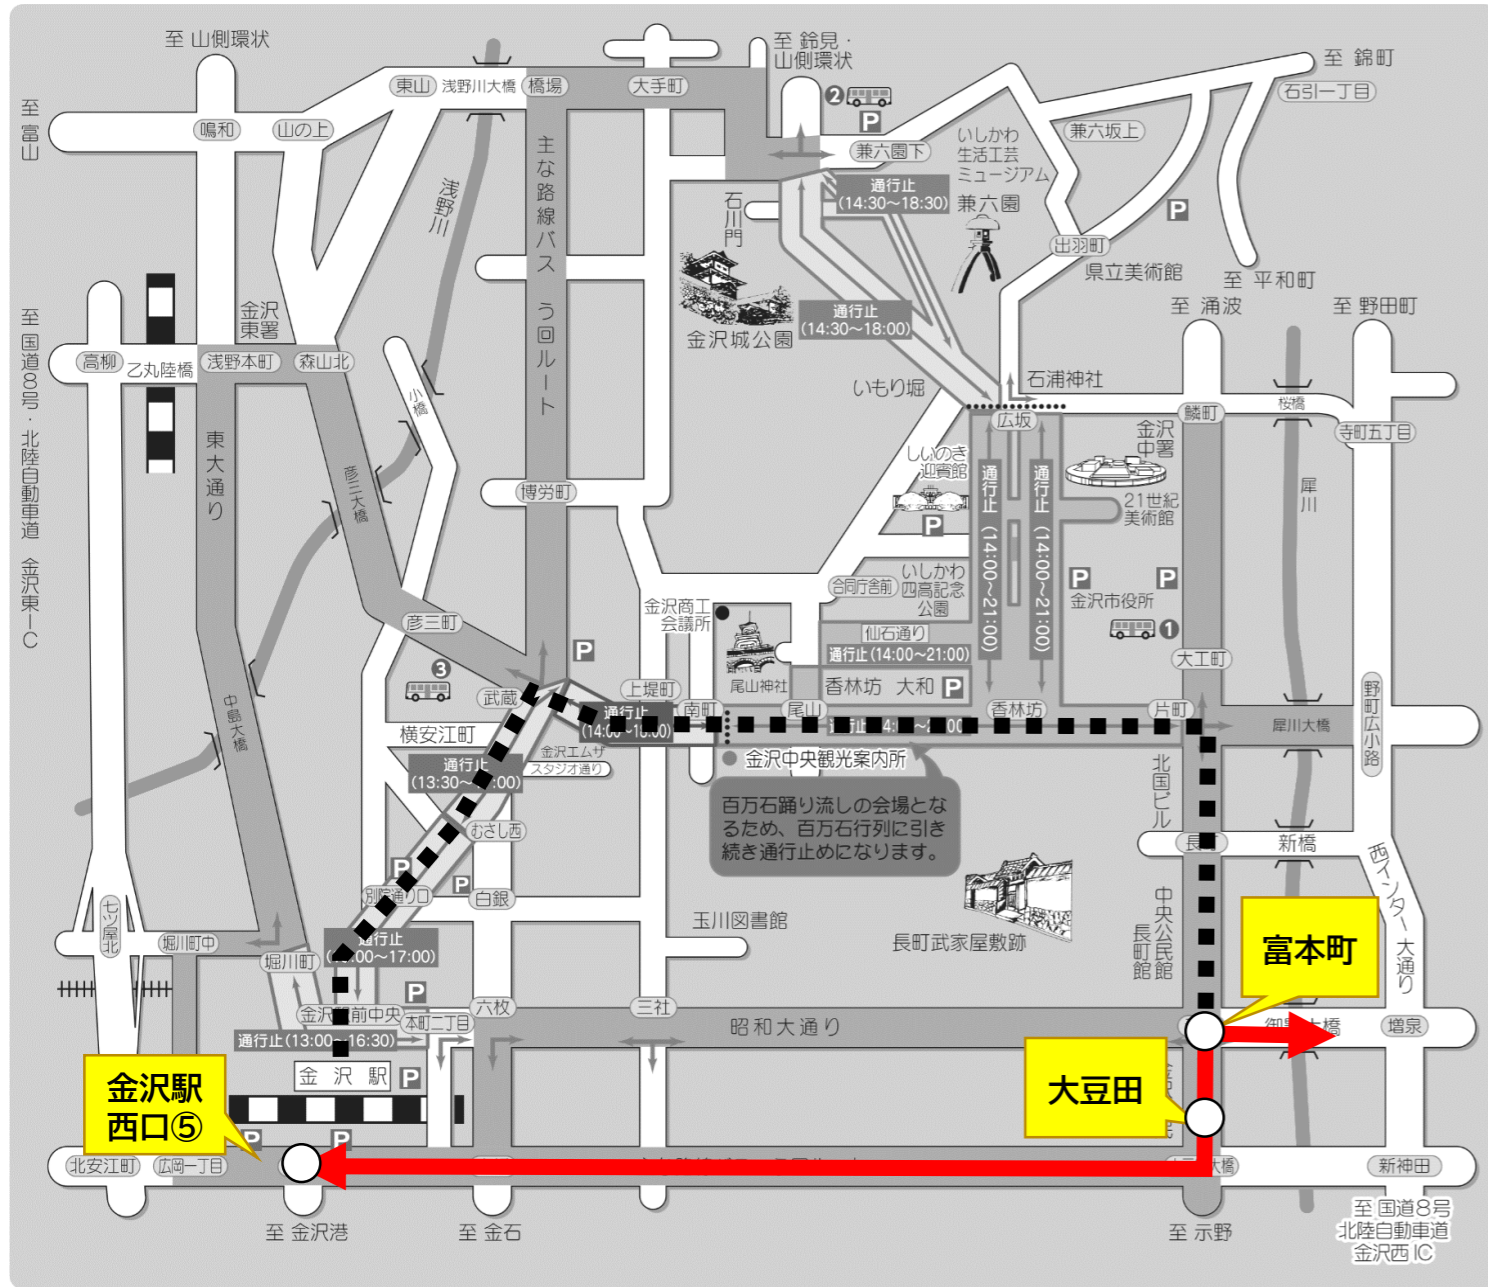

◆運行経路

■迂回運行の対象便

- [50] 上荒屋(新神田経由) 金沢駅発着便
- [51] 安原線(新神田経由)
- [56] 西部緑地線

●金沢駅発……金沢駅②を18:02発~20:52発予定の便

●金沢駅ゆき……白菊町を17:59発~20:08発予定の便

[54]安原線(上安原方面)

(13:00~18:00頃)

1/2