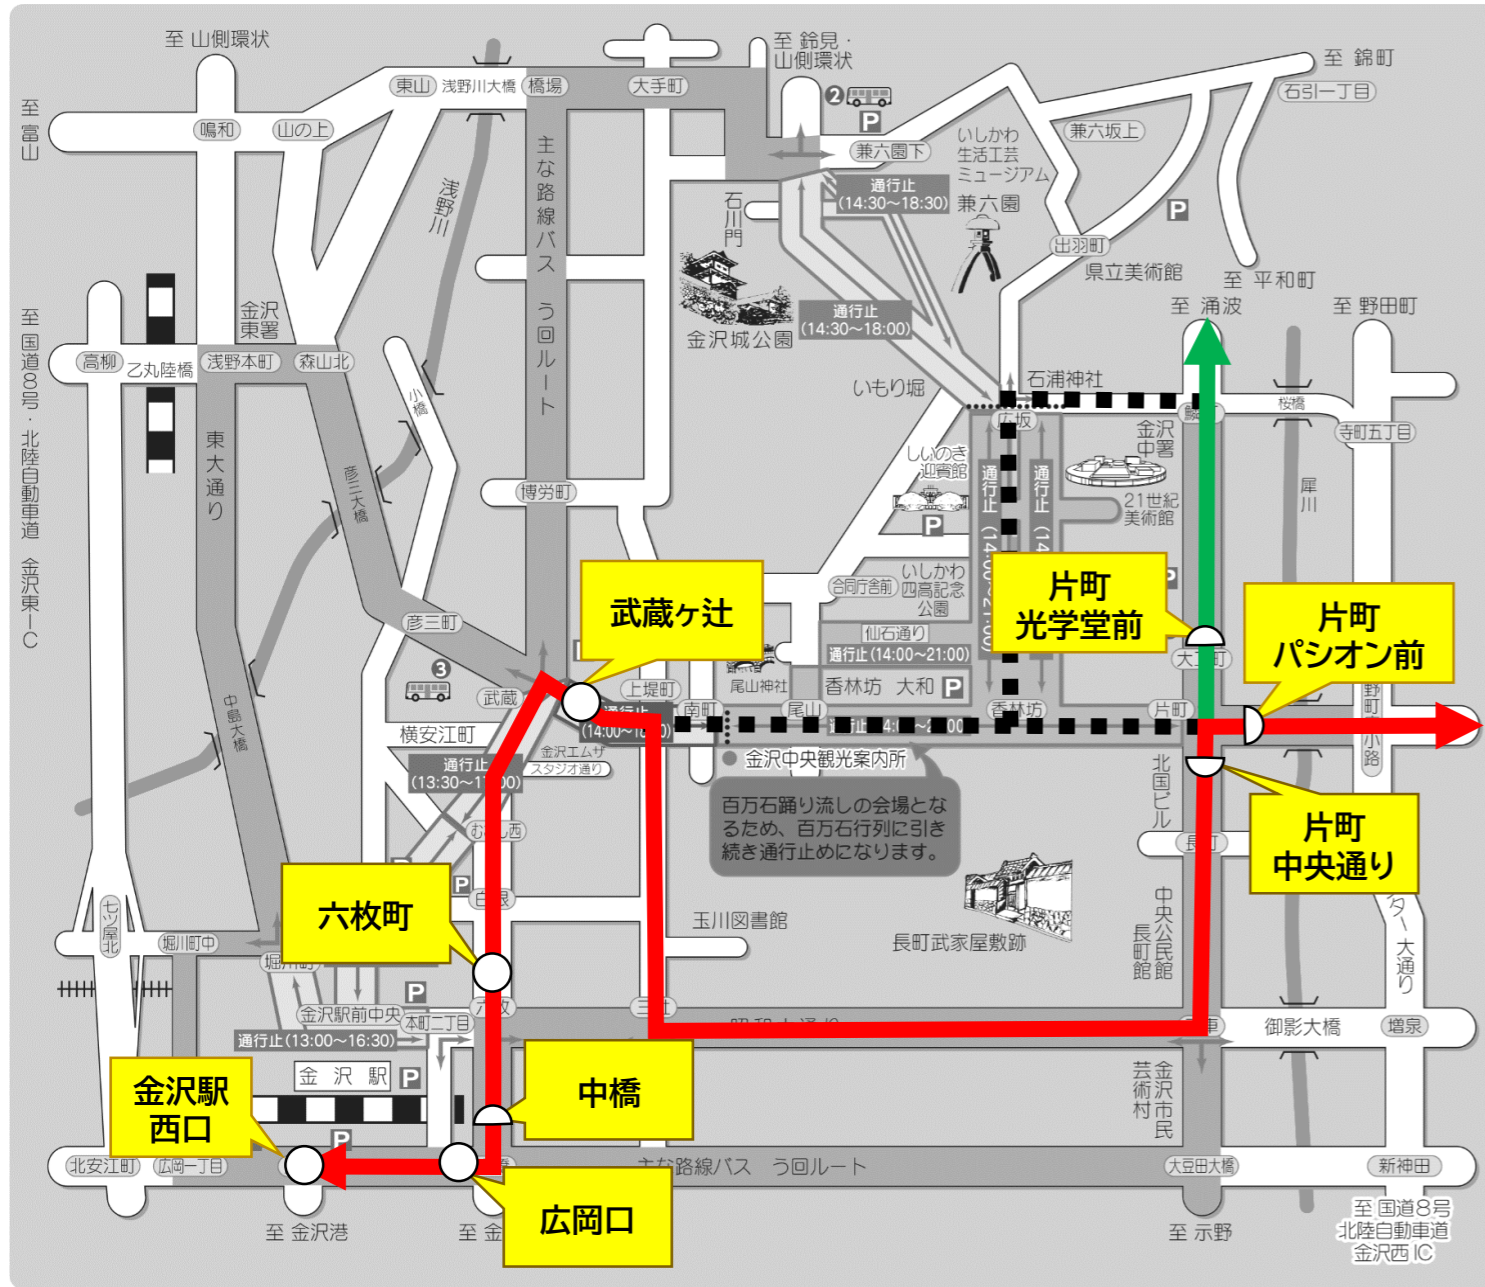

■ ■ 県庁経由の各便・シティライナー（18:00～21:00頃） 2/2