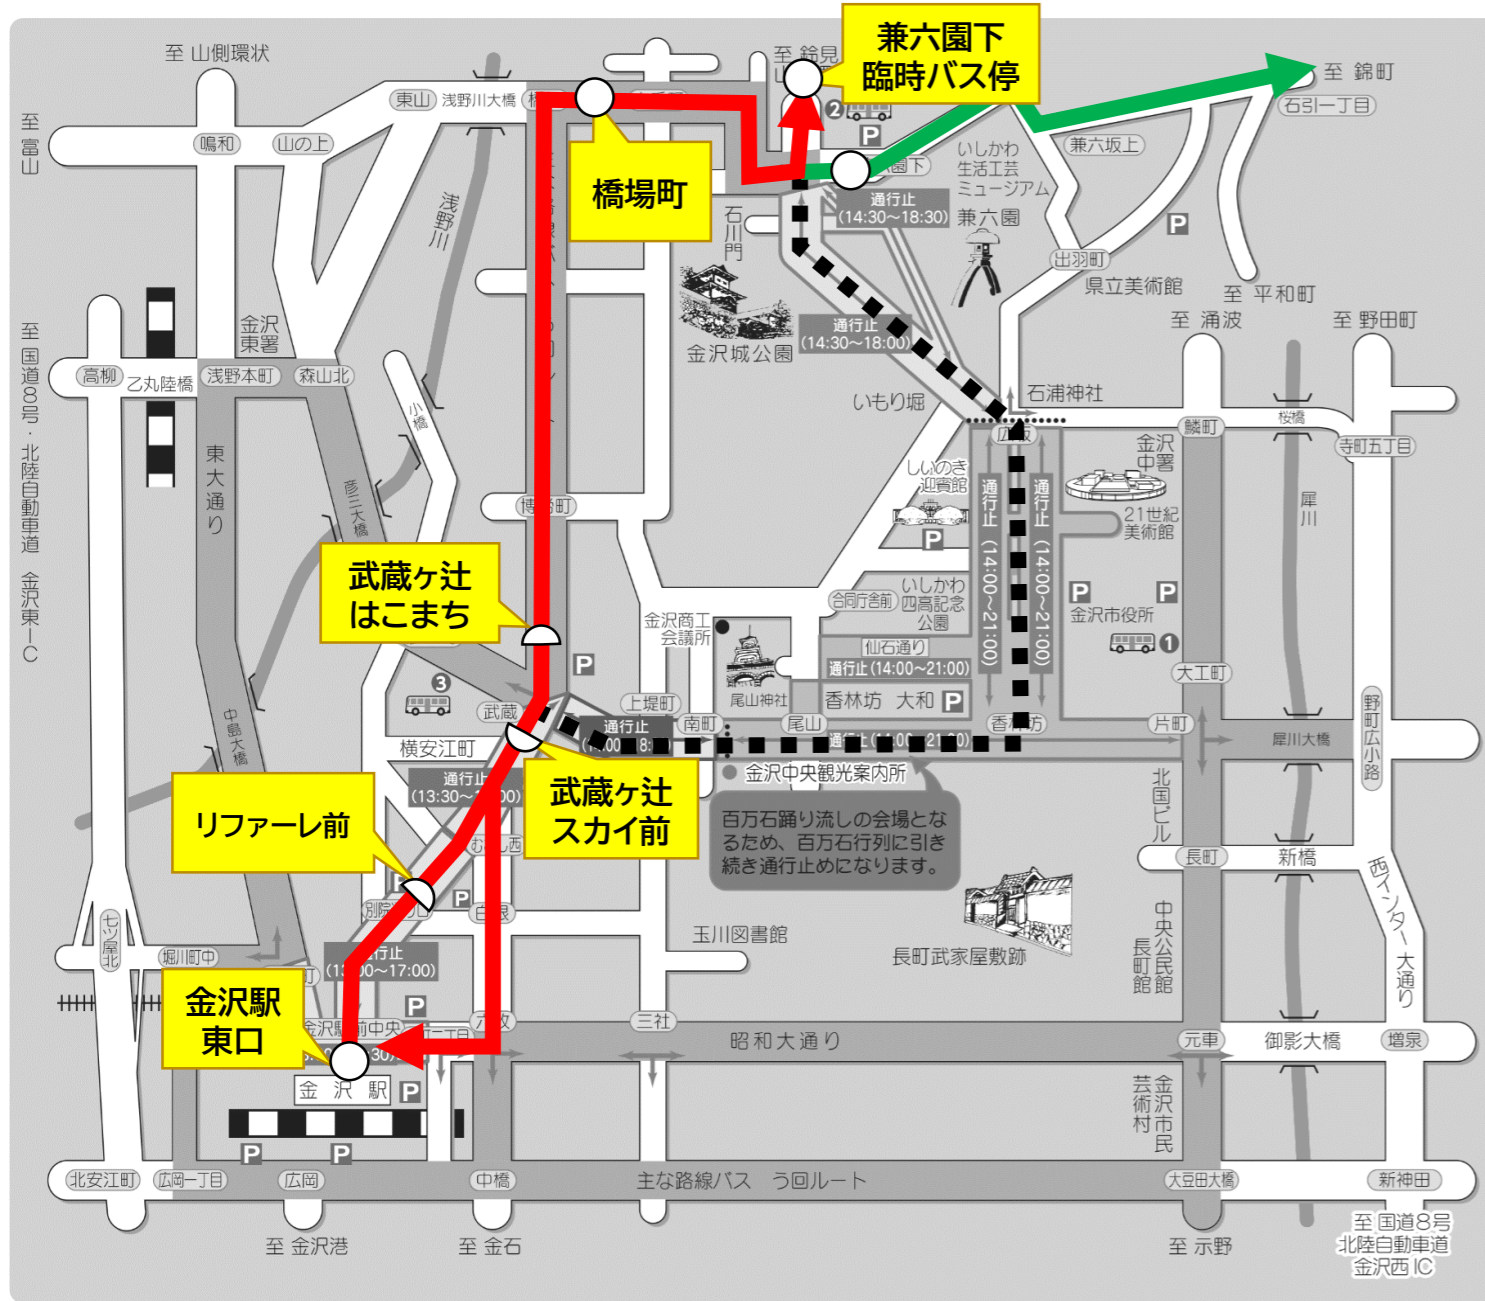

※小将町から来たバスは兼六園下交差点手前の臨時バスに停まります。
 ※小将町12:31発の便はリファール前には停まらず金沢駅西口終点となります。

■ 迂回運行の対象便

● [92] 鈴見線・[13] 医王山線・[93・94] 金沢大学線・[95] 北陸大学線

● 金沢駅発……金沢駅⑧を12:52発~16:52発予定の便

● 金沢駅ゆき……小将町/出羽町を12:56発~16:29発予定の便

■ ■ 金沢駅発着 鈴見・旭町方面の各便 (17:00~21:00頃) 2/2