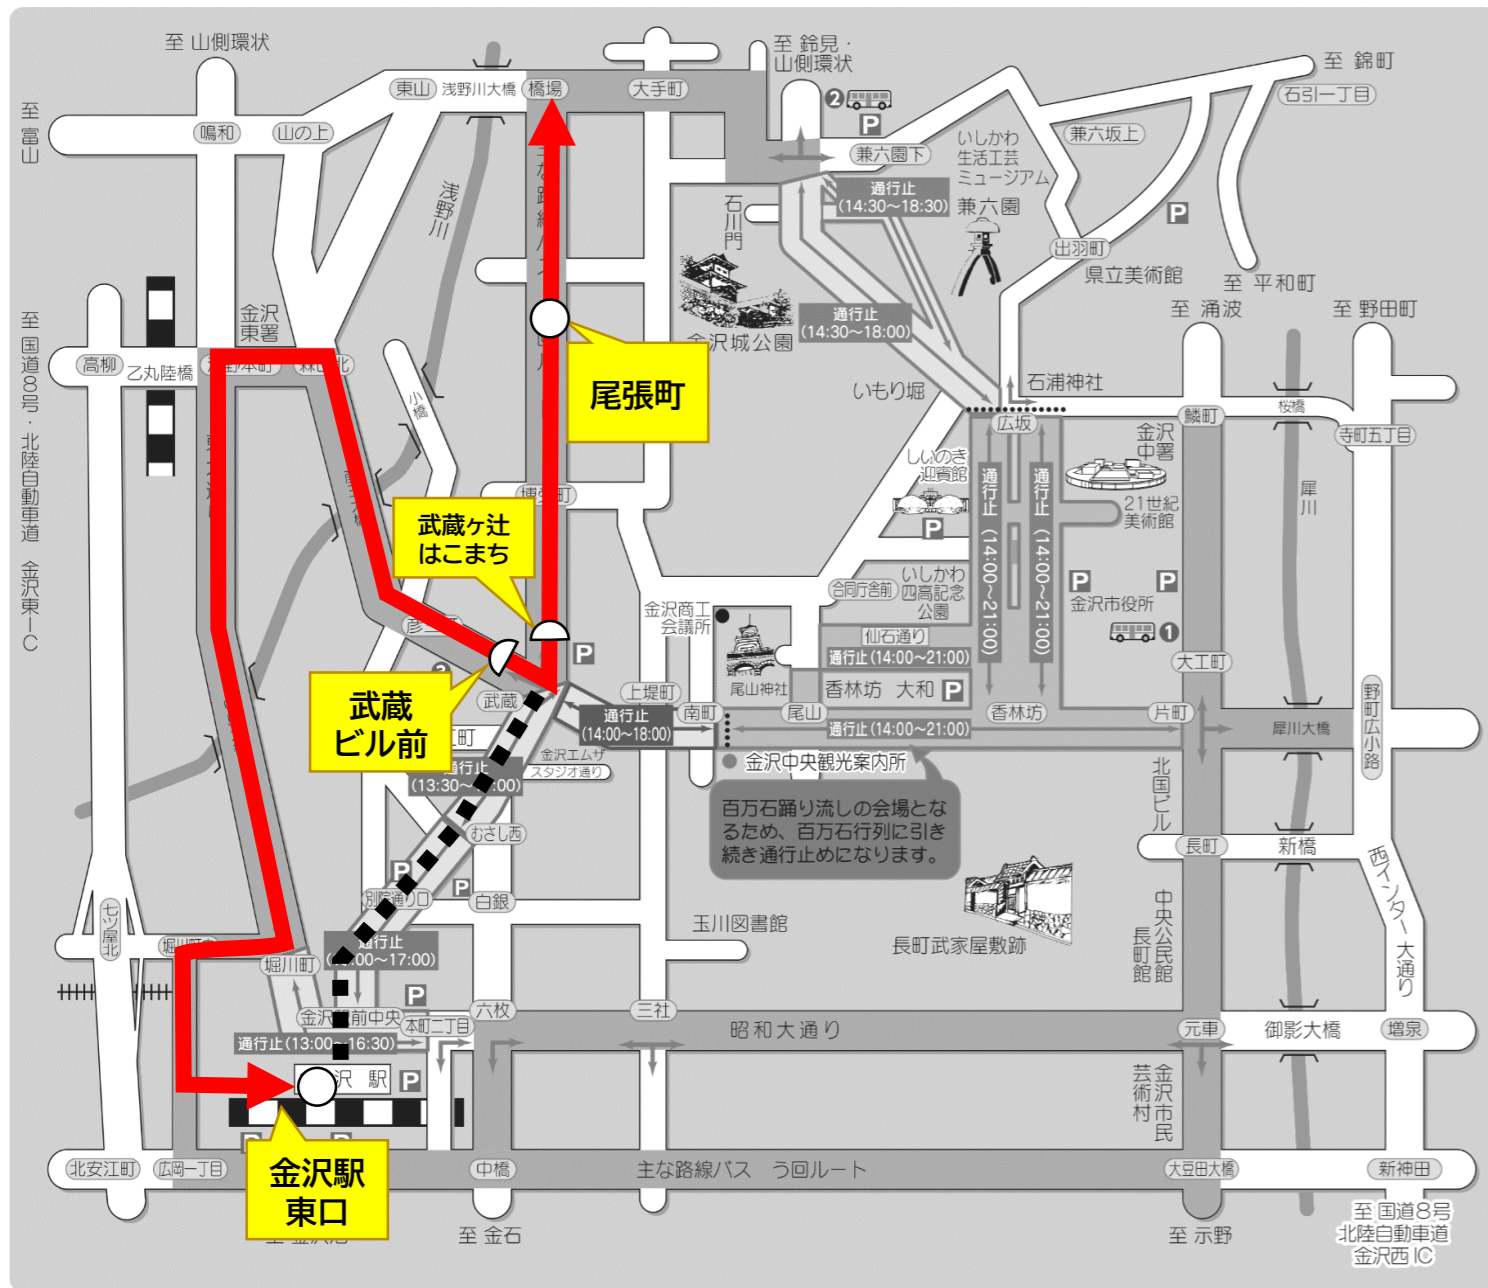

■ 金沢駅発着 橋場町方面の各便

● 金沢駅発

◇ 休止停留所

リファーレ前, 武蔵ヶ辻(④表参道口)