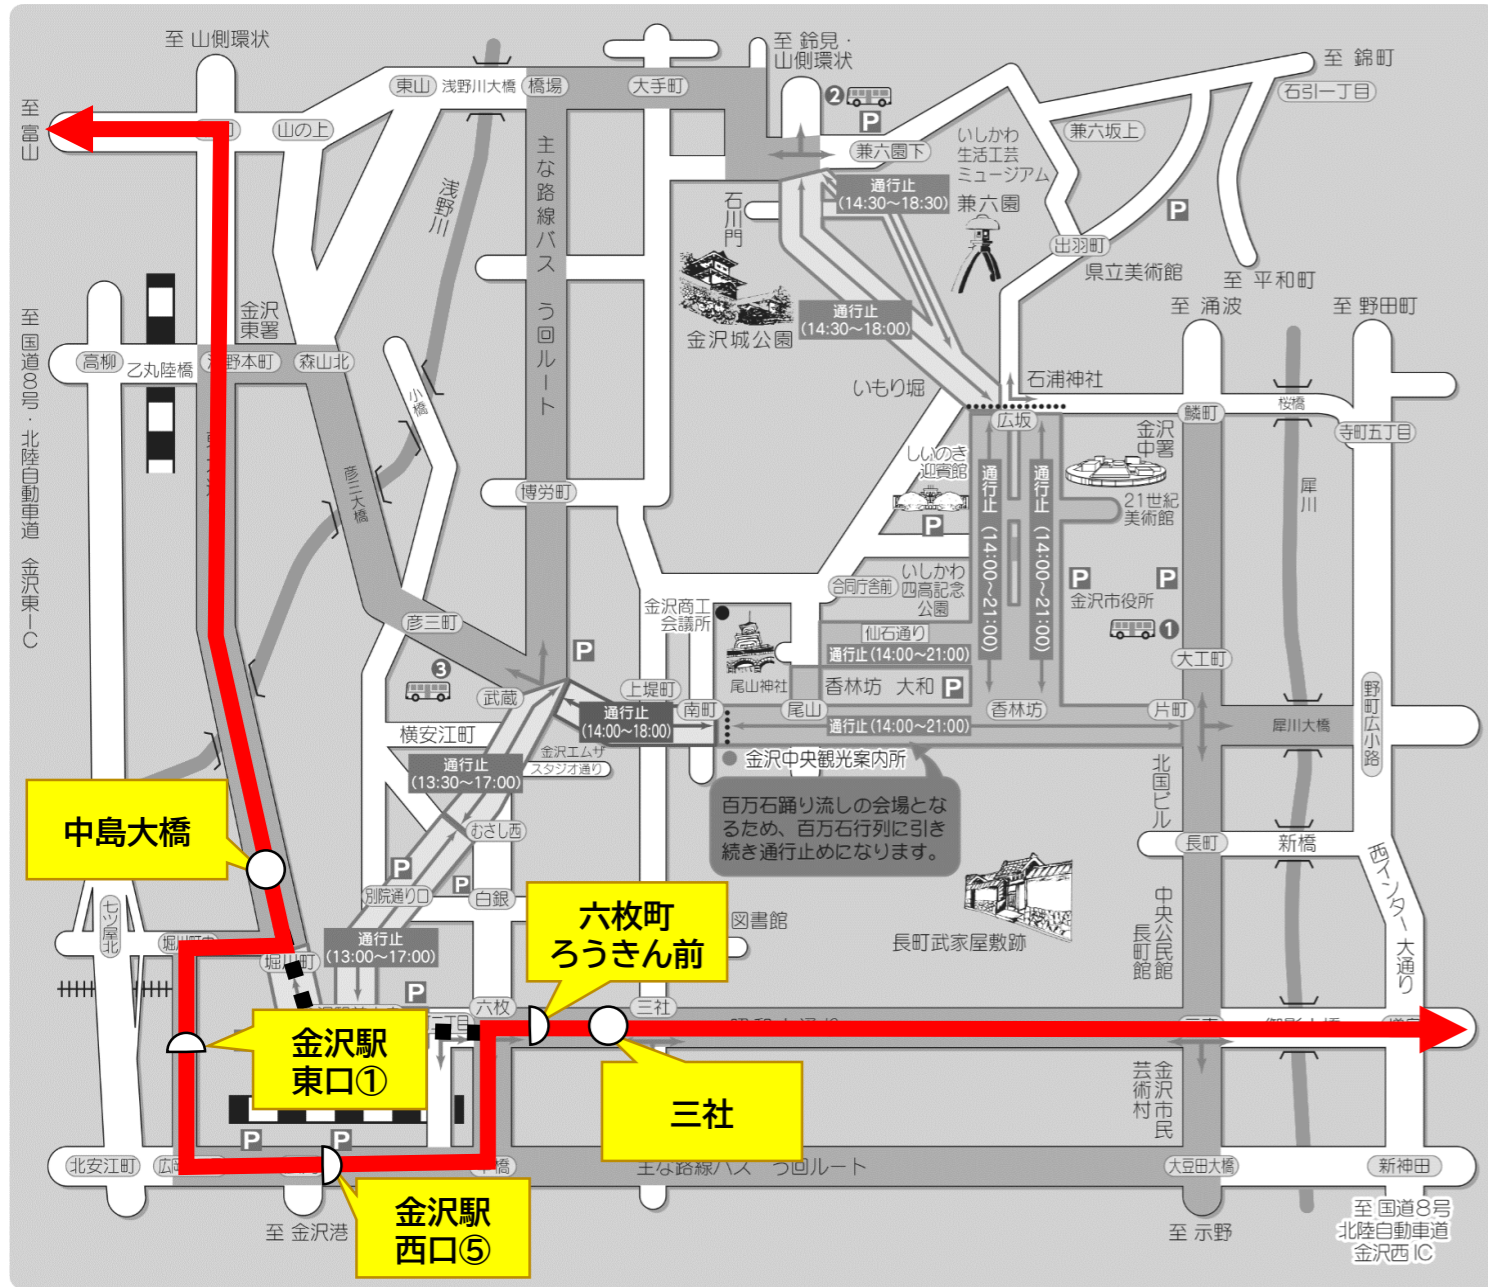

[82] 鳴和・増泉線