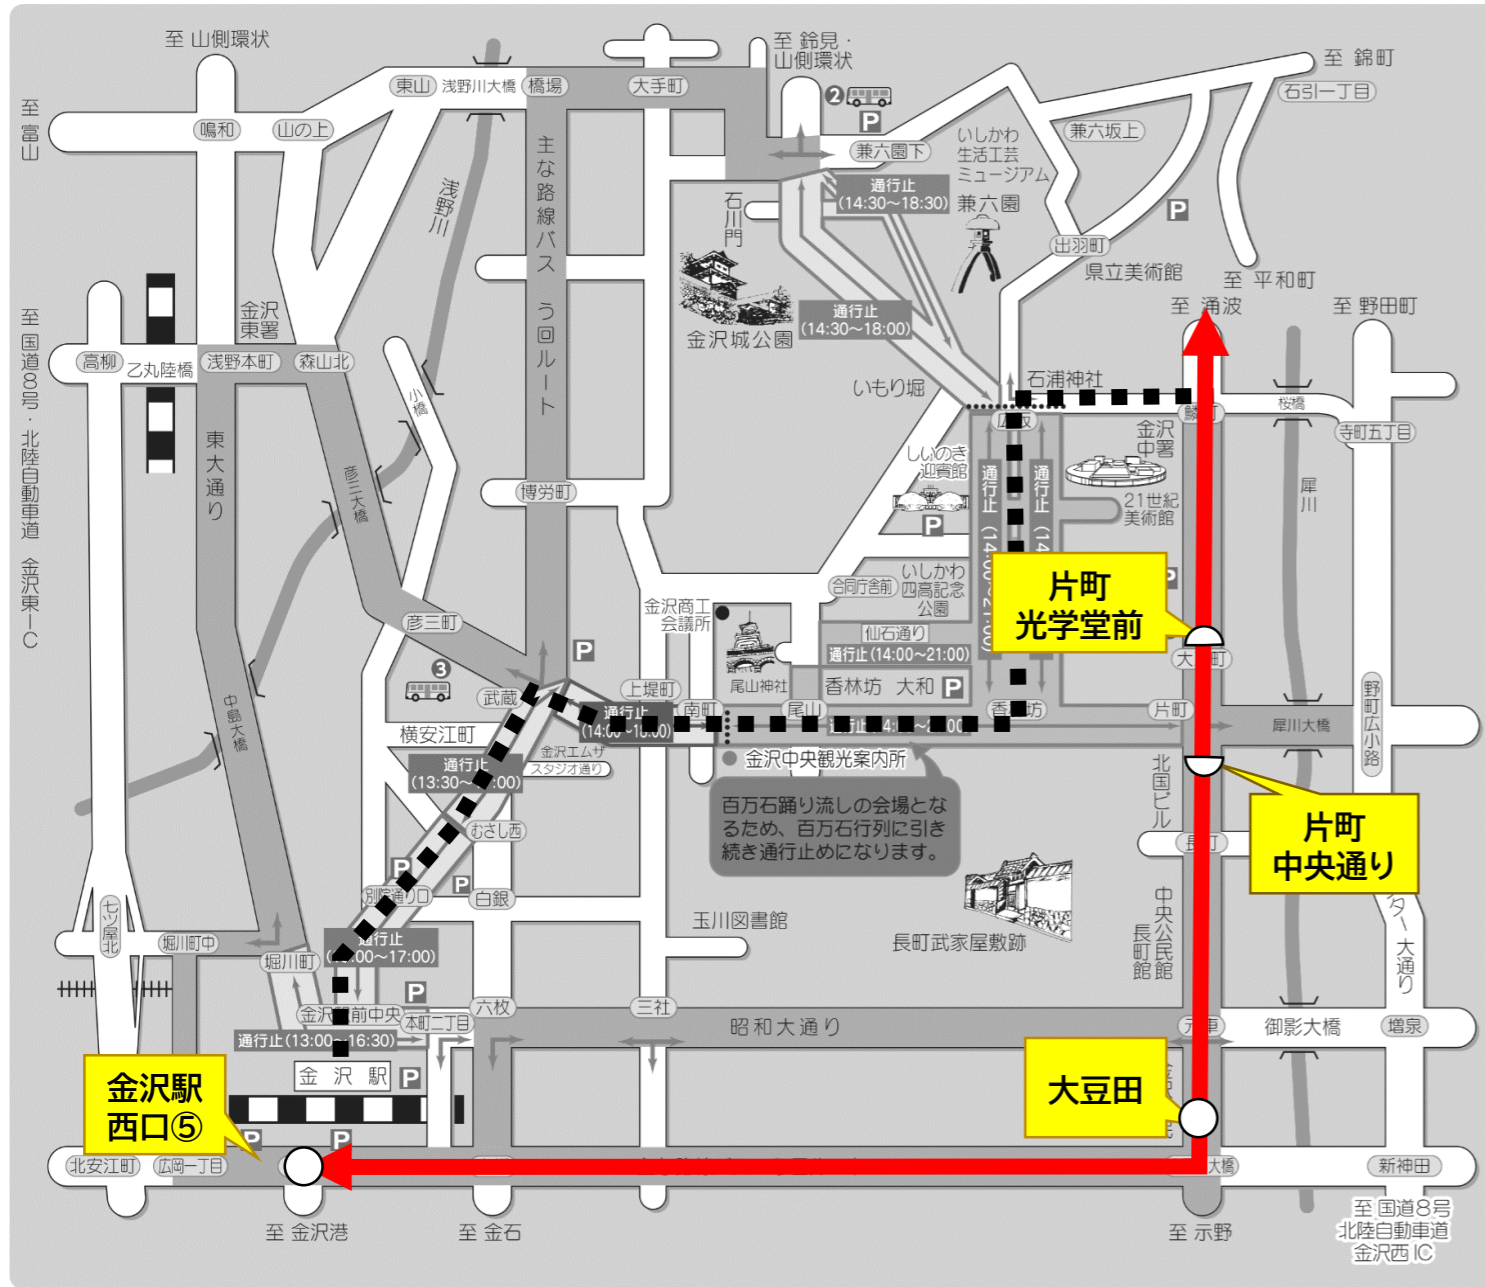

[18]花里線

(13:00~18:00頃)

1/2

●金沢駅発

◇休止停留所

金沢駅東口, リファール前, 武蔵ヶ辻, 南町, 香林坊, 広坂, 本多町