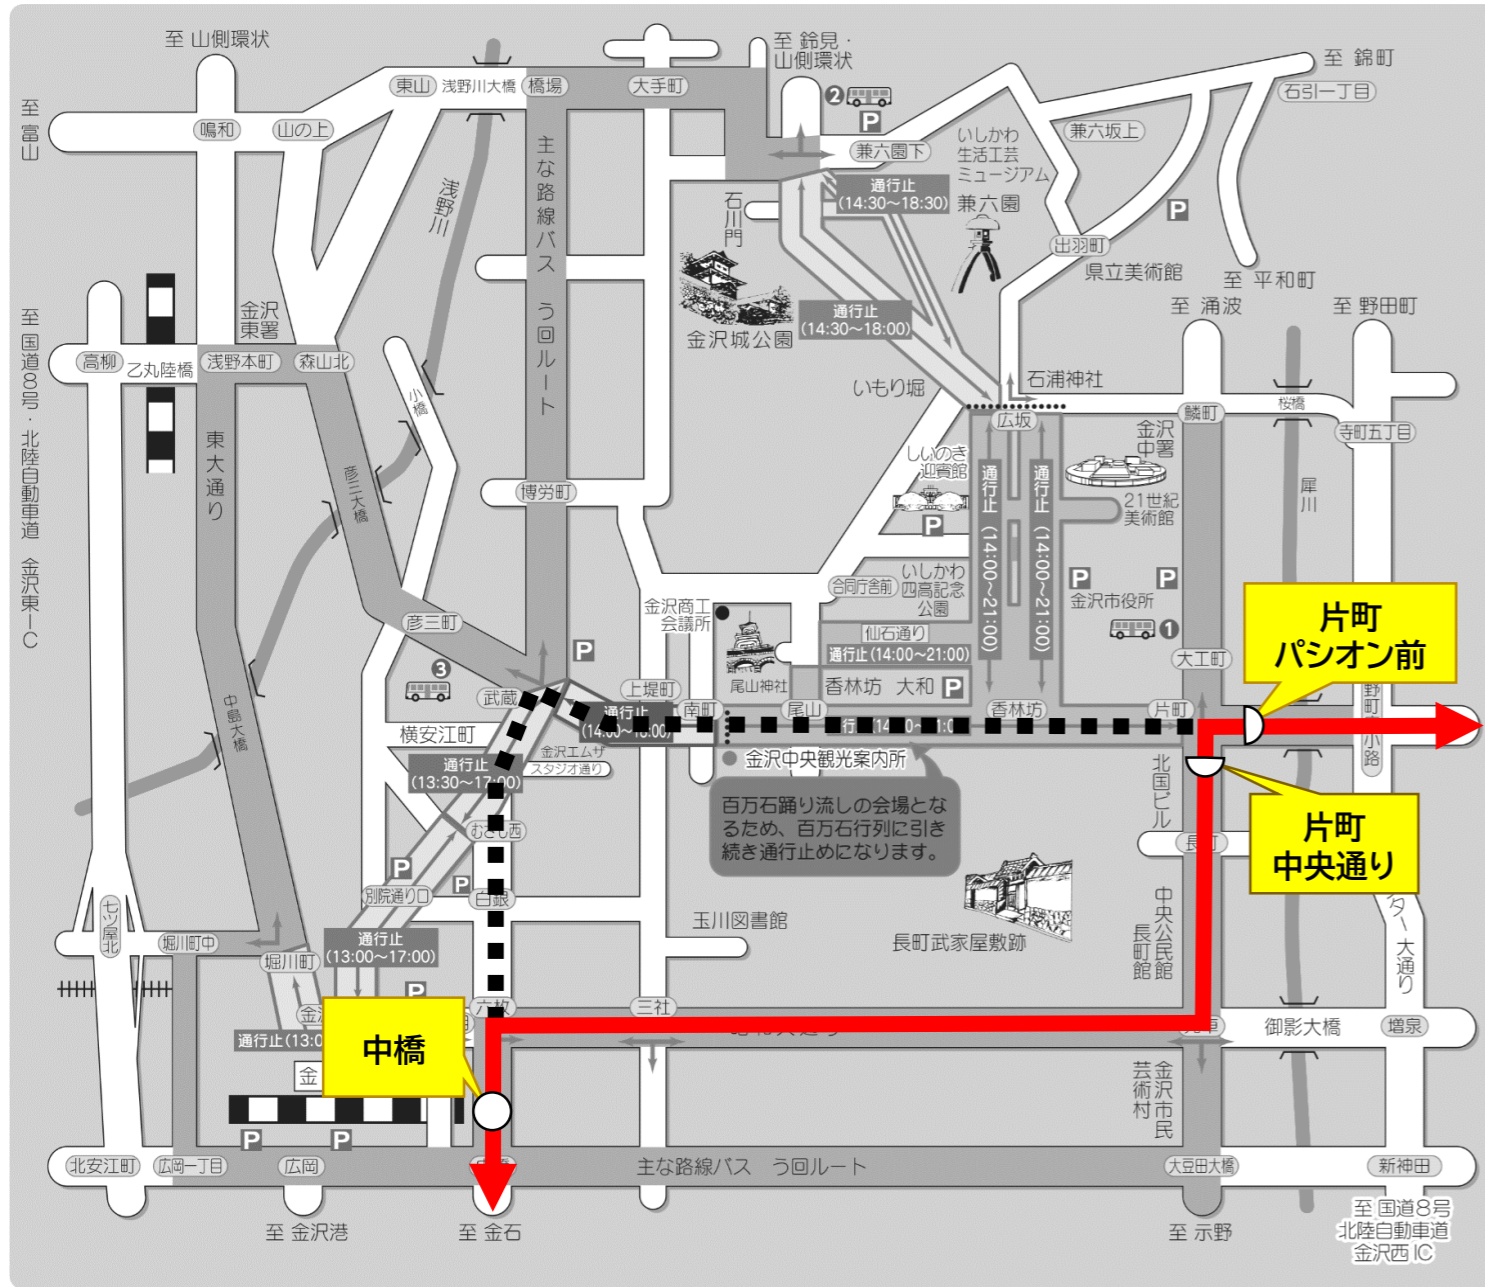

■金石発着の各便

(13:00~18:00頃)

1/2