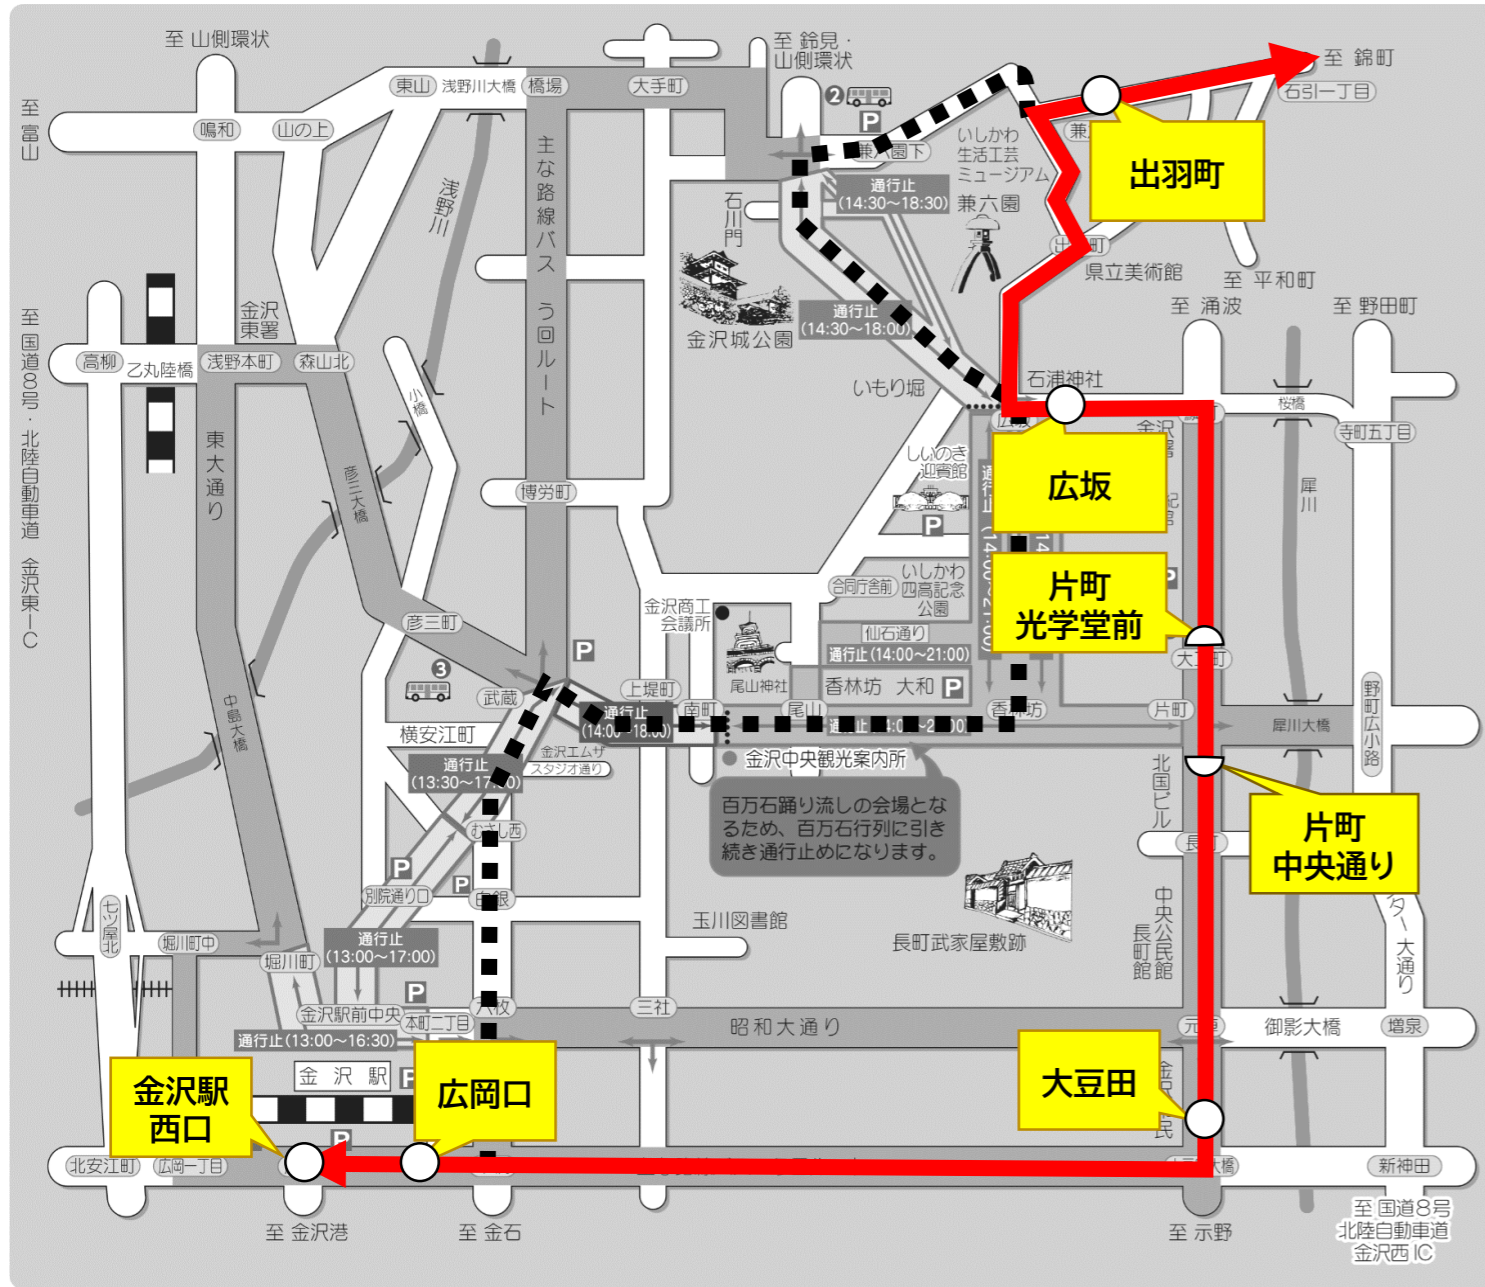

※小将町から来たバスは兼六園下交差点手前の臨時バスに停まります

■ 迂回運行の対象便

● [92] 鈴見線・[13] 医王山線・[93・94] 金沢大学線・[95] 北陸大学線

● 金沢駅発・・・金沢駅⑧を17:02発～20:52発予定の便

● 金沢駅ゆき・・・小将町/出羽町を16:53発～20:21発予定の便

[10・70] 錦町栗崎線

(13:00~17:00頃)

1/2

● 栗崎→錦町

◇ 休止停留所

中橋, 六枚町, 武蔵ヶ辻, 南町, 香林坊, 広坂①(しいのき前), 兼六園下

◆ 運行経路

● 錦町→栗崎

◇ 休止停留所

兼六園下, 広坂②(しいのき向い), 香林坊, 南町, 武蔵ヶ辻, 六枚町

◆ 運行経路

※出羽町13:13発および13:53発の便は兼六園下(①石川門向い)に停車いたします。

■ 迂回運行の対象便

● [10・70] 錦町栗崎線

● 栗崎→錦町・・・金沢駅西口⑧を13:15発～16:51発予定の便

● 錦町→栗崎・・・出羽町を13:13発～16:46発予定の便

[10・70] 錦町栗崎線

(17:00~21:00頃)

2/2