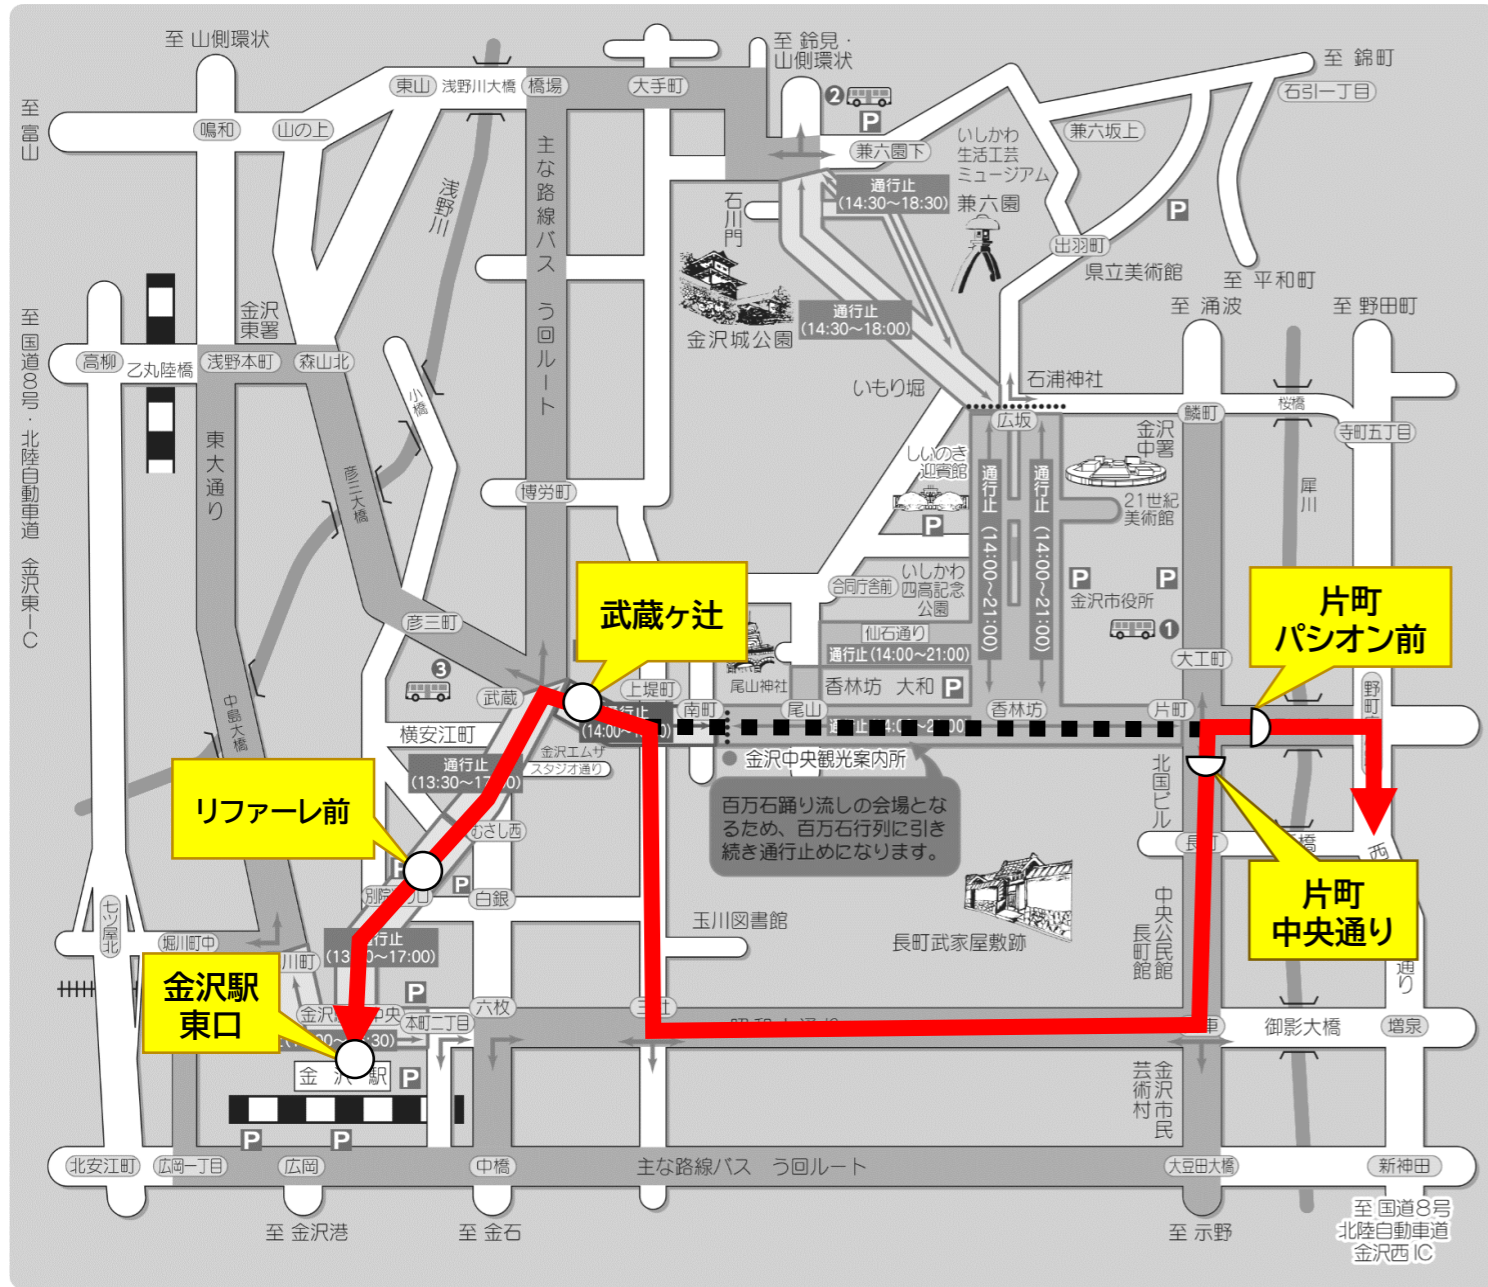

■金沢駅発着 白菊町方面の各便 (18:00~21:00頃) 2/2

●金沢駅発

◇休止停留所
南町, 香林坊