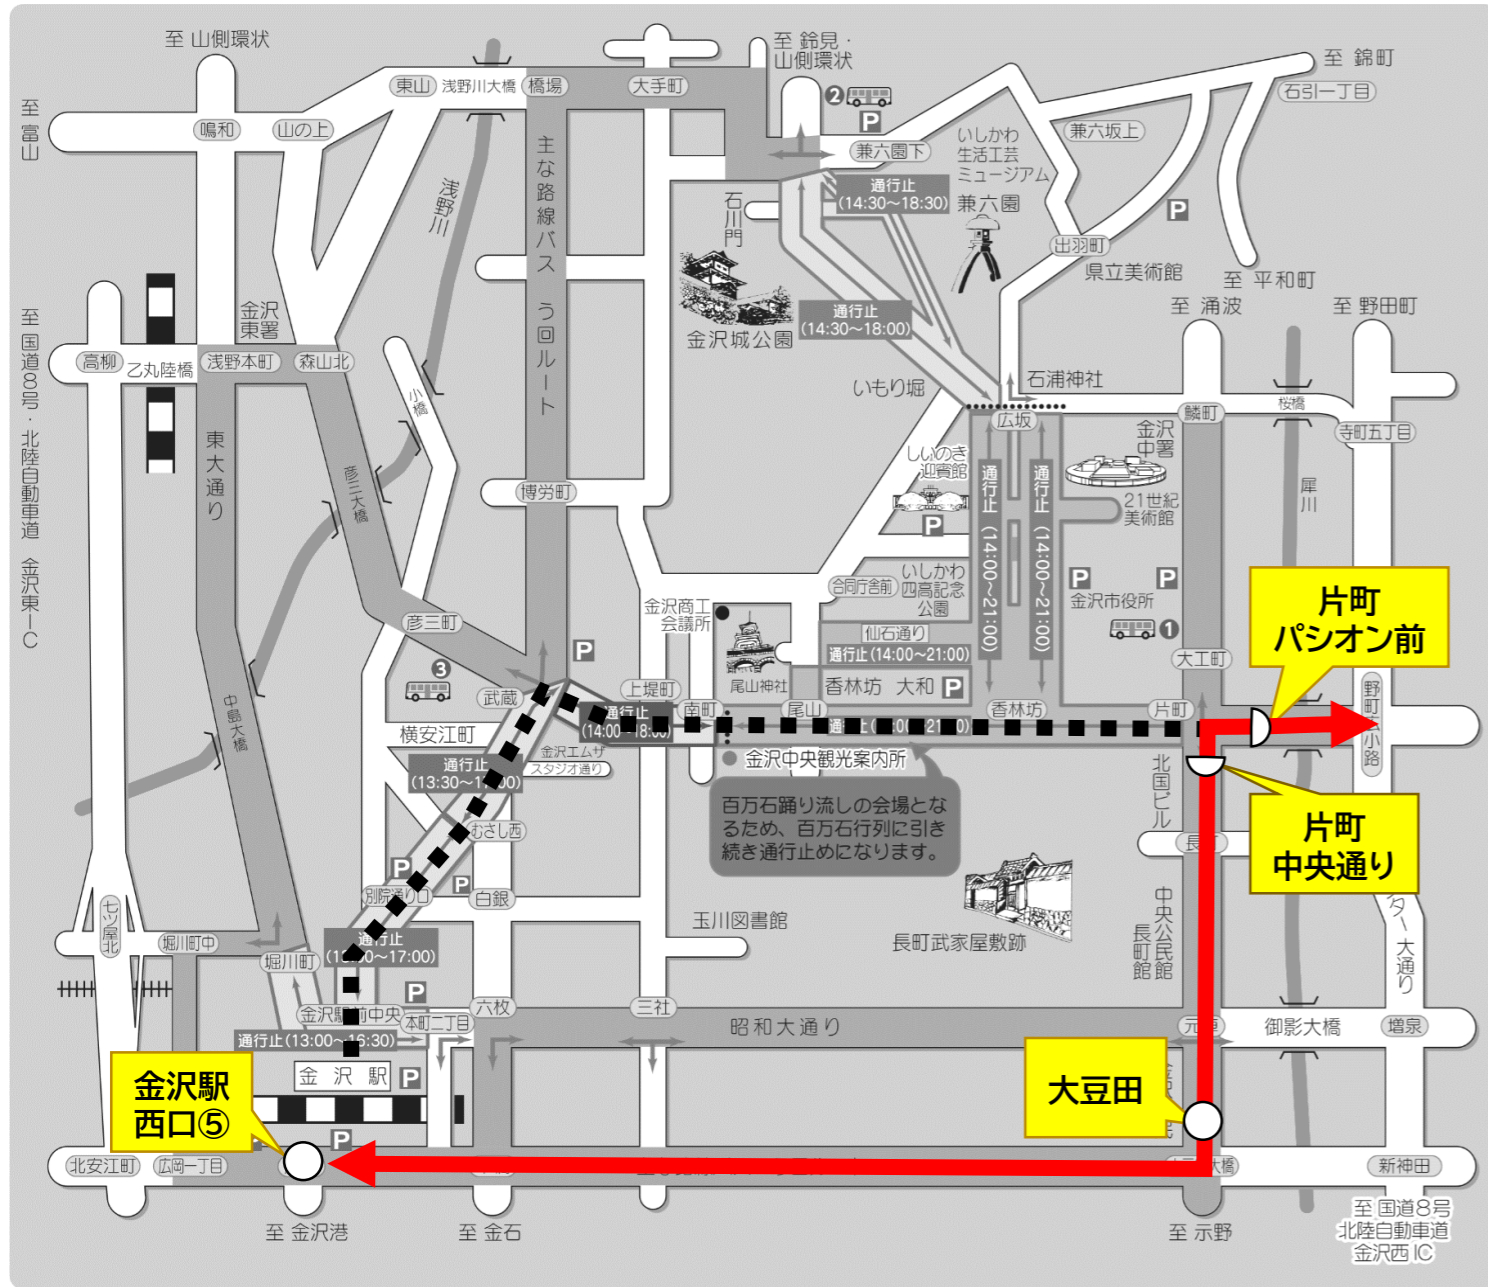

金沢駅発着 広小路方面の各便（13:00～18:00頃） 1/2

●金沢駅発

◇休止停留所

金沢駅東口, 本町, リファール前, 武蔵ヶ辻, 南町, 香林坊