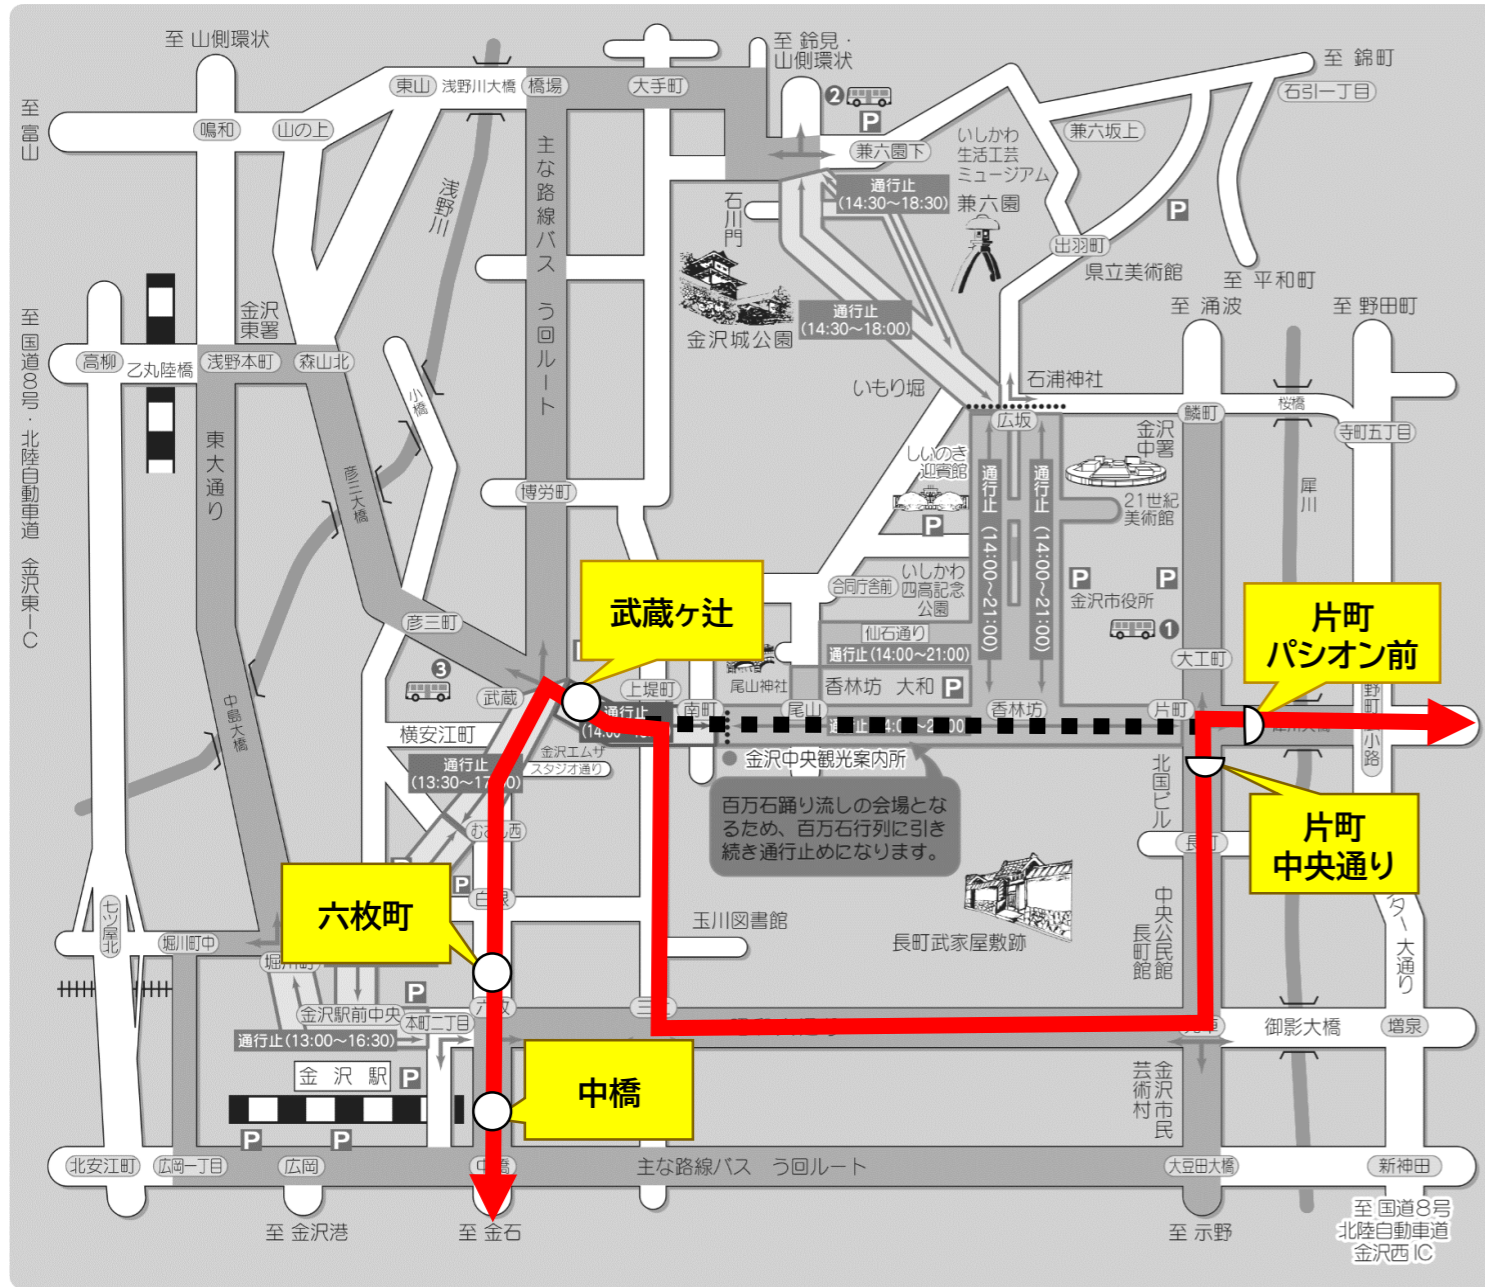

■金石発着の各便

(18:00~21:00頃)

2/2

●金石→野町

◇休止停留所
南町, 香林坊