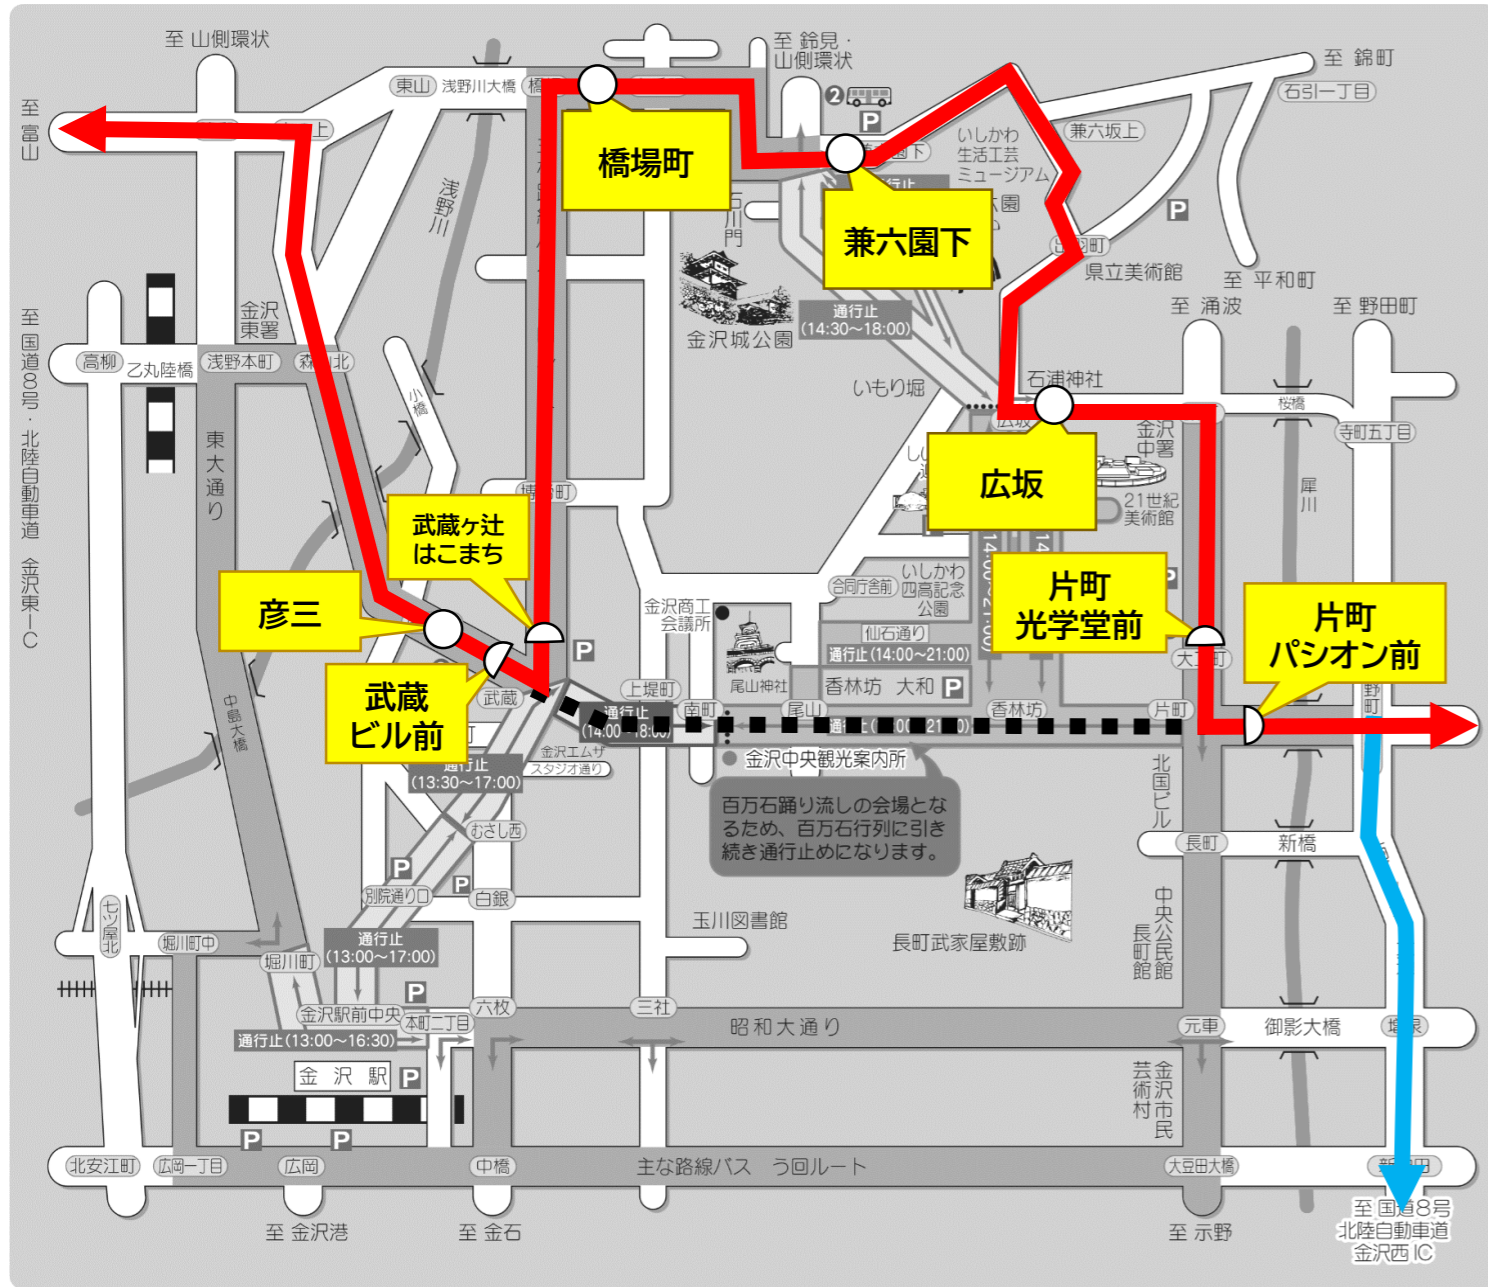

■ 迂回運行の対象便

● [10・70] 錦町栗崎線

● 栗崎→錦町・・・金沢駅西口⑧を17:25発～20:19発予定の便

● 錦町→栗崎・・・出羽町を17:28発～20:41発予定の便

■ 県庁経由シティライナー (13:00~18:00頃) 1/2

● 野町駅ゆき

◇ 休止停留所

中橋, 六枚町, 武蔵ヶ辻, 南町, 香林坊

※広小路13:31発・14:01発の便は兼六園下(⑤白鳥路前)に停車いたします。

迂回運行の対象便

● [32・80・84・85] 木越・柳橋円光寺線

● 円光寺ゆき.....橋場町を14:11発~17:40発予定の便

● 柳橋・木越ゆき...広小路を13:31発~17:36発予定の便

木越・柳橋円光寺線

(18:00~21:00頃)

2/2

●円光寺ゆき

◇休止停留所
南町, 香林坊

◆運行経路

●柳橋・木越ゆき

◇休止停留所
片町(きらら前), 香林坊, 南町

◆運行経路

迂回運行の対象便

● [32・80・84・85] 木越・柳橋円光寺線

● 円光寺ゆき..... 橋場町を18:23発~19:56発予定の便

● 柳橋・木越ゆき... 広小路を18:01発~20:45発予定の便

彦三経由の各便

(13:00~18:00頃)

1/2

●武蔵ヶ辻→片町

◇休止停留所

武蔵ヶ辻(②いちば館前), 南町, 香林坊