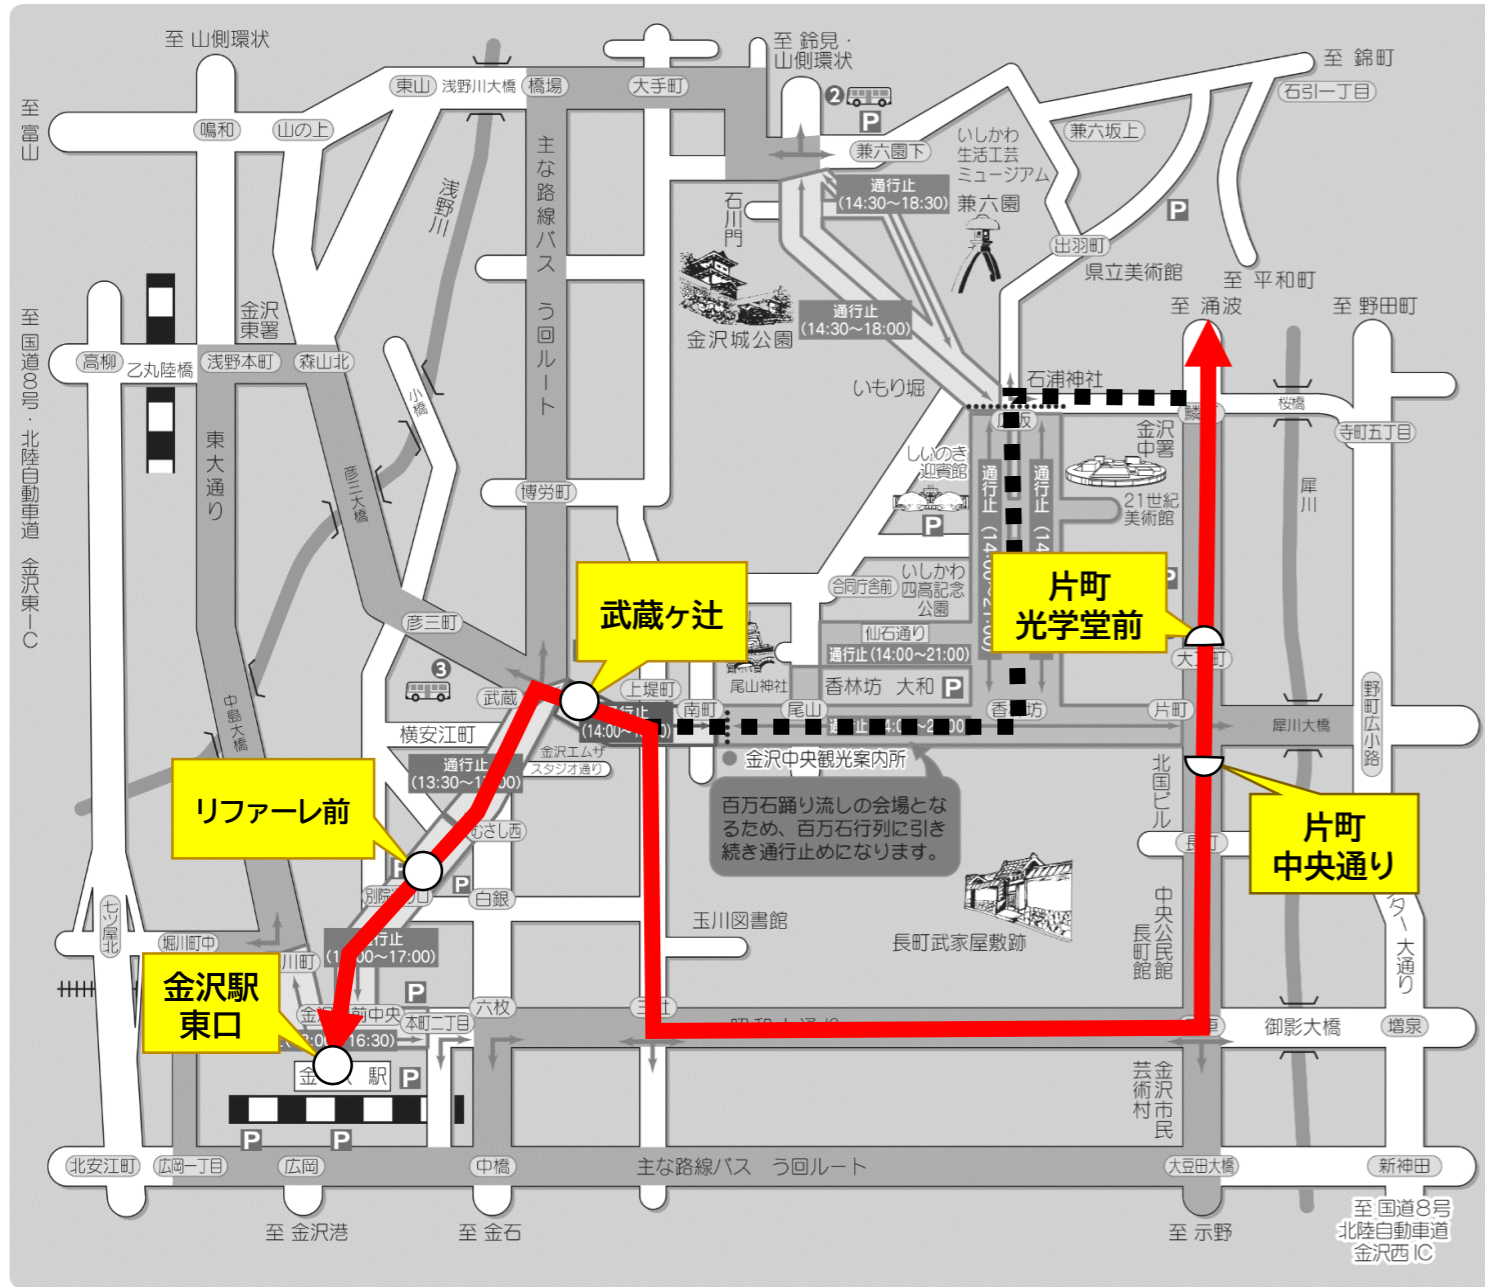

[18]花里線

(18:00~21:00頃)

2/2