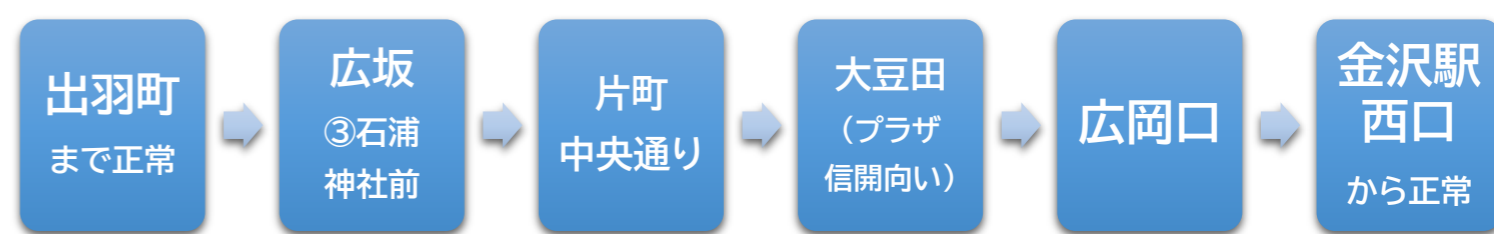

● 栗崎→錦町

◇ 休止停留所

中橋, 六枚町, 武蔵ヶ辻, 南町, 香林坊, 広坂①(しいのき前), 兼六園下

◆ 運行経路

● 錦町→栗崎

◇ 休止停留所

兼六園下, 広坂②(しいのき向い), 香林坊, 南町, 武蔵ヶ辻, 六枚町

◆ 運行経路