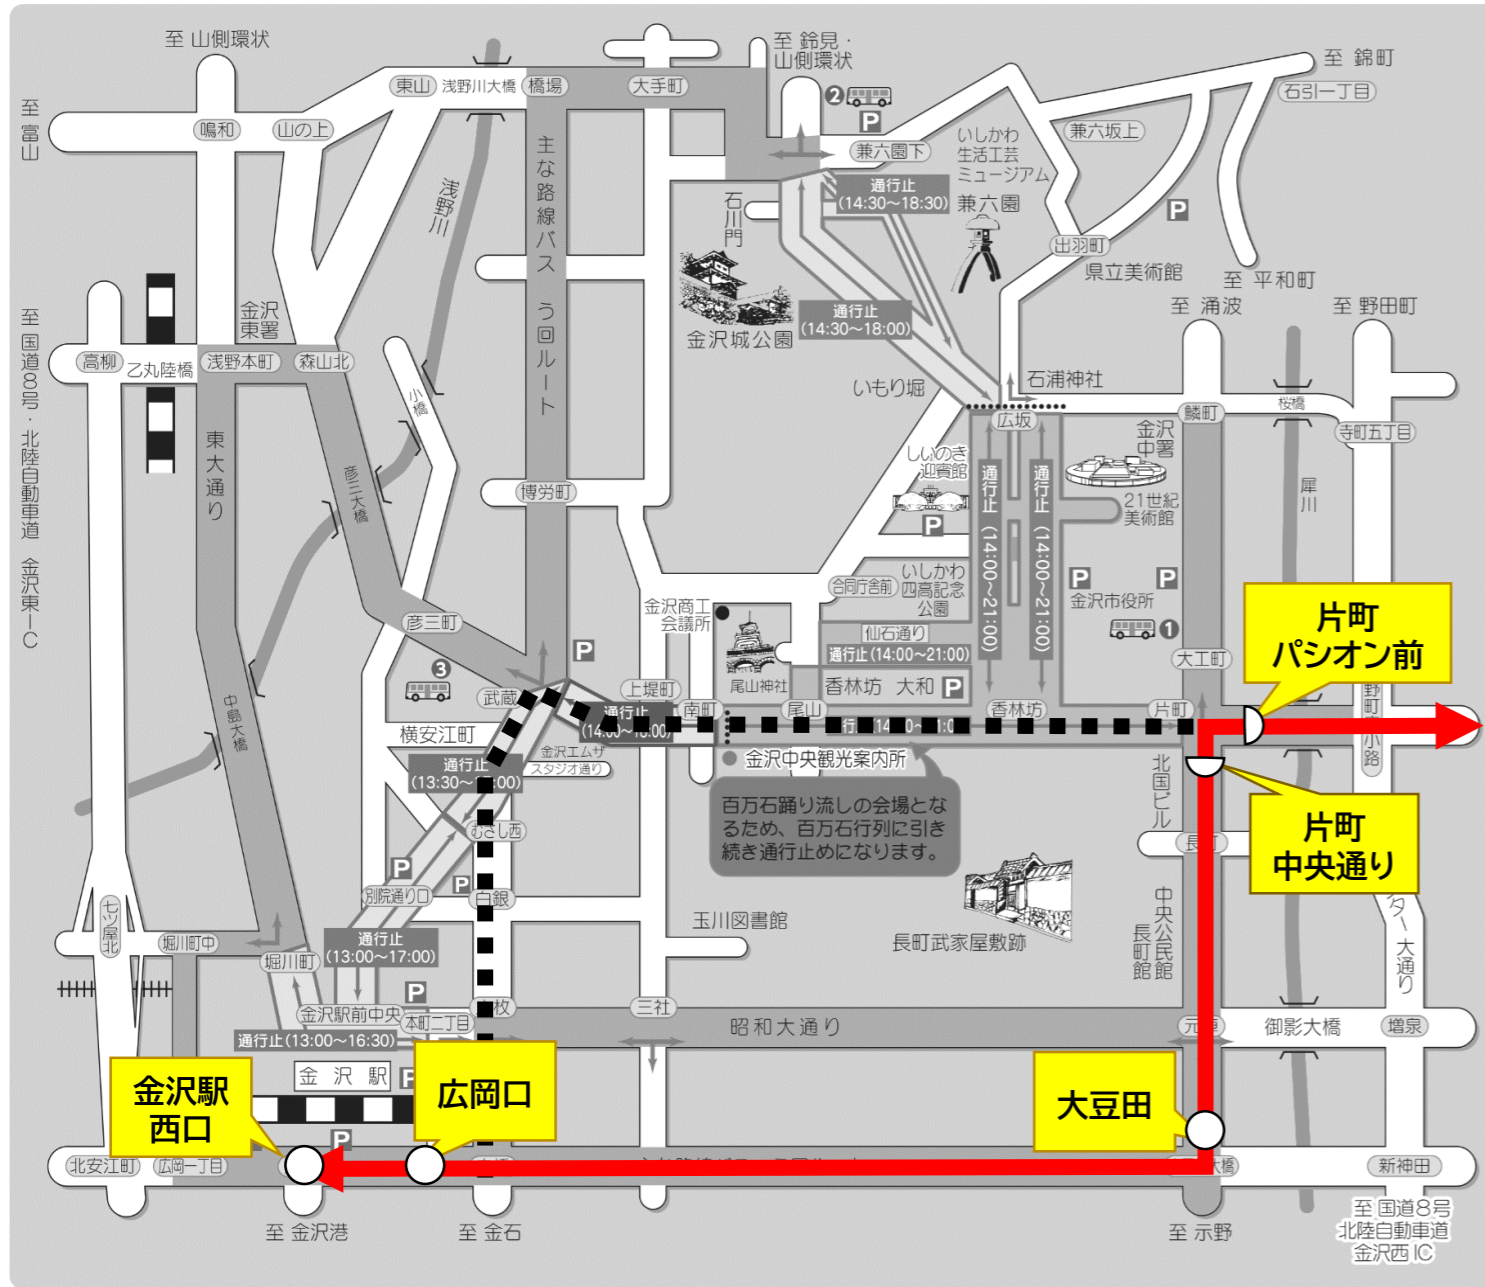

※出羽町13:13発および13:53発の便は兼六園下(①石川門向い)に停車いたします。

■ 迂回運行の対象便

● [10・70] 錦町栗崎線

● 栗崎→錦町・・・金沢駅西口⑧を13:15発～16:51発予定の便

● 錦町→栗崎・・・出羽町を13:13発～16:46発予定の便

[10・70] 錦町栗崎線

(17:00~21:00頃)

2/2

● 栗崎→錦町

◇ 休止停留所

武蔵ヶ辻(②いちば館前), 南町, 香林坊, 広坂

◆ 運行経路

● 錦町→栗崎

◇ 休止停留所

兼六園下(①石川門向い), 広坂, 香林坊, 南町

◆ 運行経路

■ 迂回運行の対象便

● [10・70] 錦町栗崎線

● 栗崎→錦町・・・金沢駅西口⑧を17:25発～20:19発予定の便

● 錦町→栗崎・・・出羽町を17:28発～20:41発予定の便

■ 県庁経由シティライナー (13:00~18:00頃) 1/2

● 野町駅ゆき

◇ 休止停留所

中橋, 六枚町, 武蔵ヶ辻, 南町, 香林坊