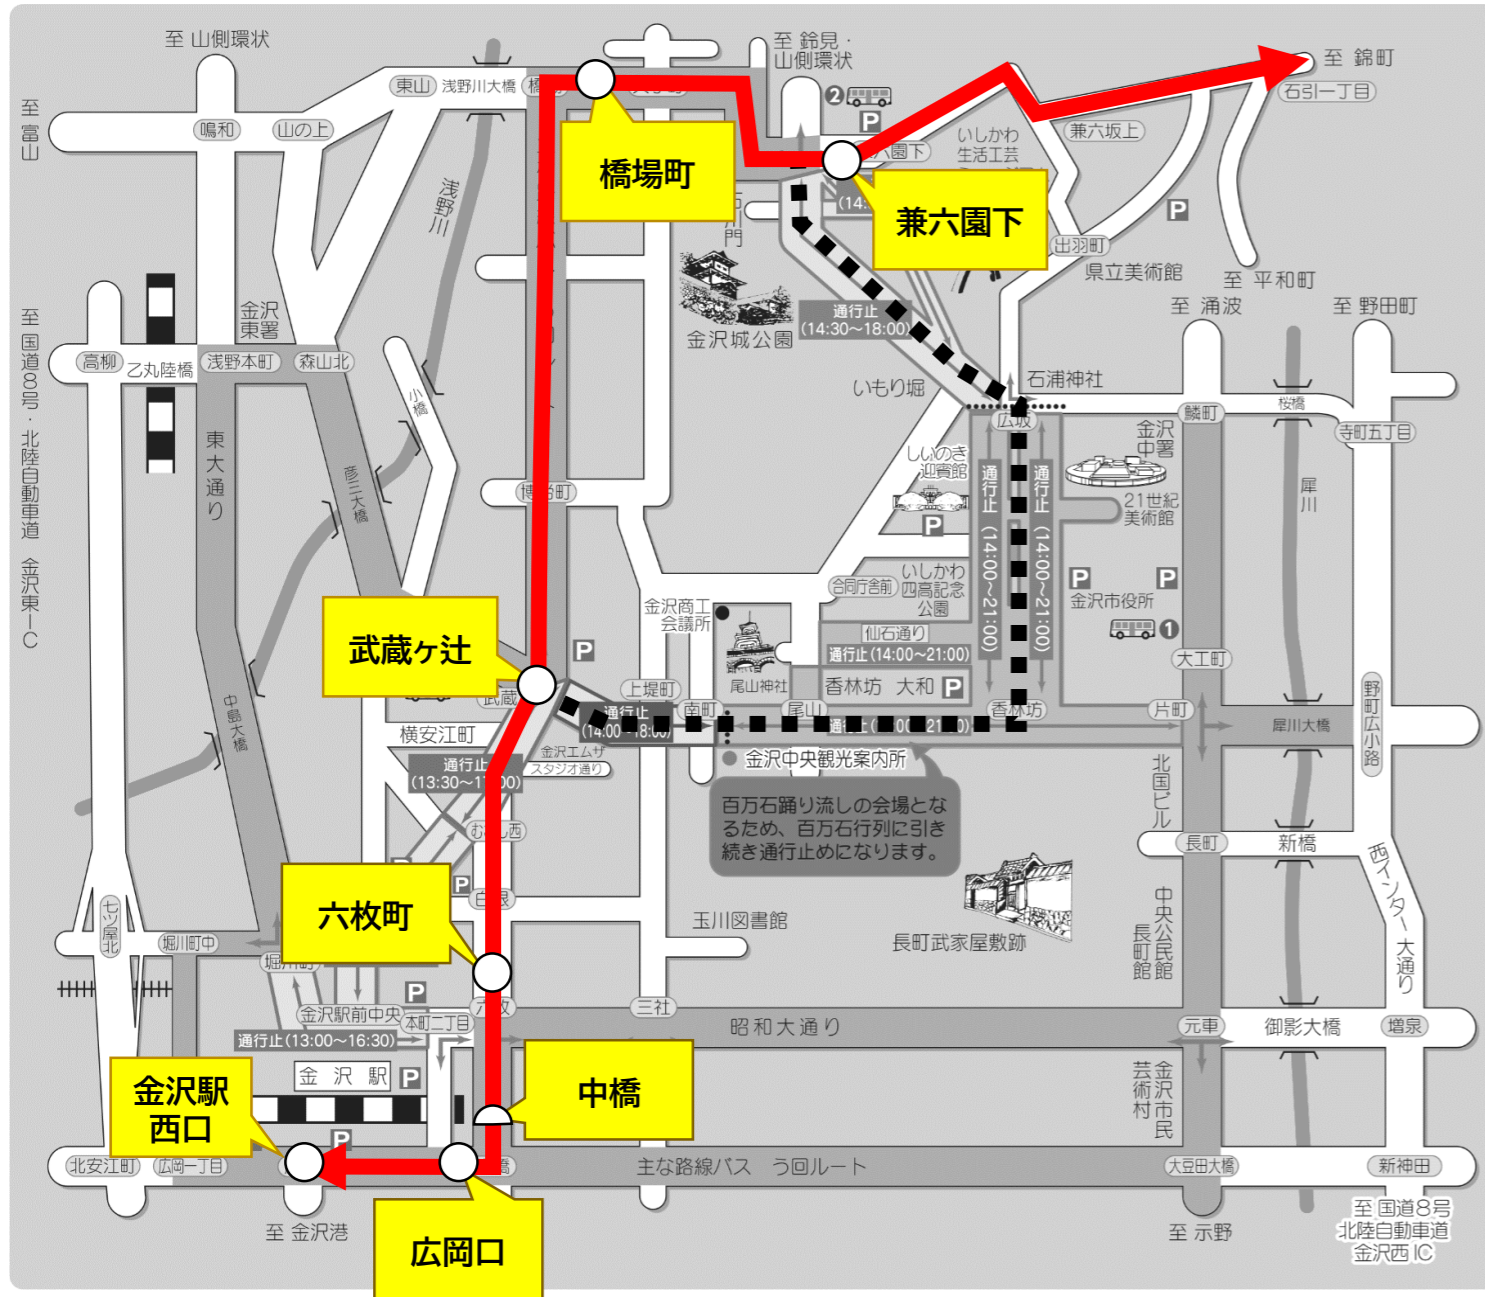

※小将町から来たバスは兼六園下交差点手前の臨時バスに停まります

■ 迂回運行の対象便

● [92] 鈴見線・[13] 医王山線・[93・94] 金沢大学線・[95] 北陸大学線

● 金沢駅発・・・金沢駅⑧を17:02発～20:52発予定の便

● 金沢駅ゆき・・・小将町/出羽町を16:53発～20:21発予定の便

[10・70] 錦町栗崎線

(13:00~17:00頃)

1/2

※出羽町13:13発および13:53発の便は兼六園下(①石川門向い)に停車いたします。

■ 迂回運行の対象便

● [10・70] 錦町栗崎線

● 栗崎→錦町・・・金沢駅西口⑧を13:15発～16:51発予定の便

● 錦町→栗崎・・・出羽町を13:13発～16:46発予定の便

[10・70] 錦町栗崎線

(17:00~21:00頃)

2/2

● 栗崎→錦町

◇ 休止停留所

武蔵ヶ辻(②いちば館前), 南町, 香林坊, 広坂

◆ 運行経路

● 錦町→栗崎

◇ 休止停留所

兼六園下(①石川門向い), 広坂, 香林坊, 南町

◆ 運行経路

■ 迂回運行の対象便

● [10・70] 錦町栗崎線

● 栗崎→錦町・・・金沢駅西口⑧を17:25発～20:19発予定の便

● 錦町→栗崎・・・出羽町を17:28発～20:41発予定の便

■ 県庁経由シティライナー (13:00~18:00頃) 1/2

● 野町駅ゆき

◇ 休止停留所

中橋, 六枚町, 武蔵ヶ辻, 南町, 香林坊