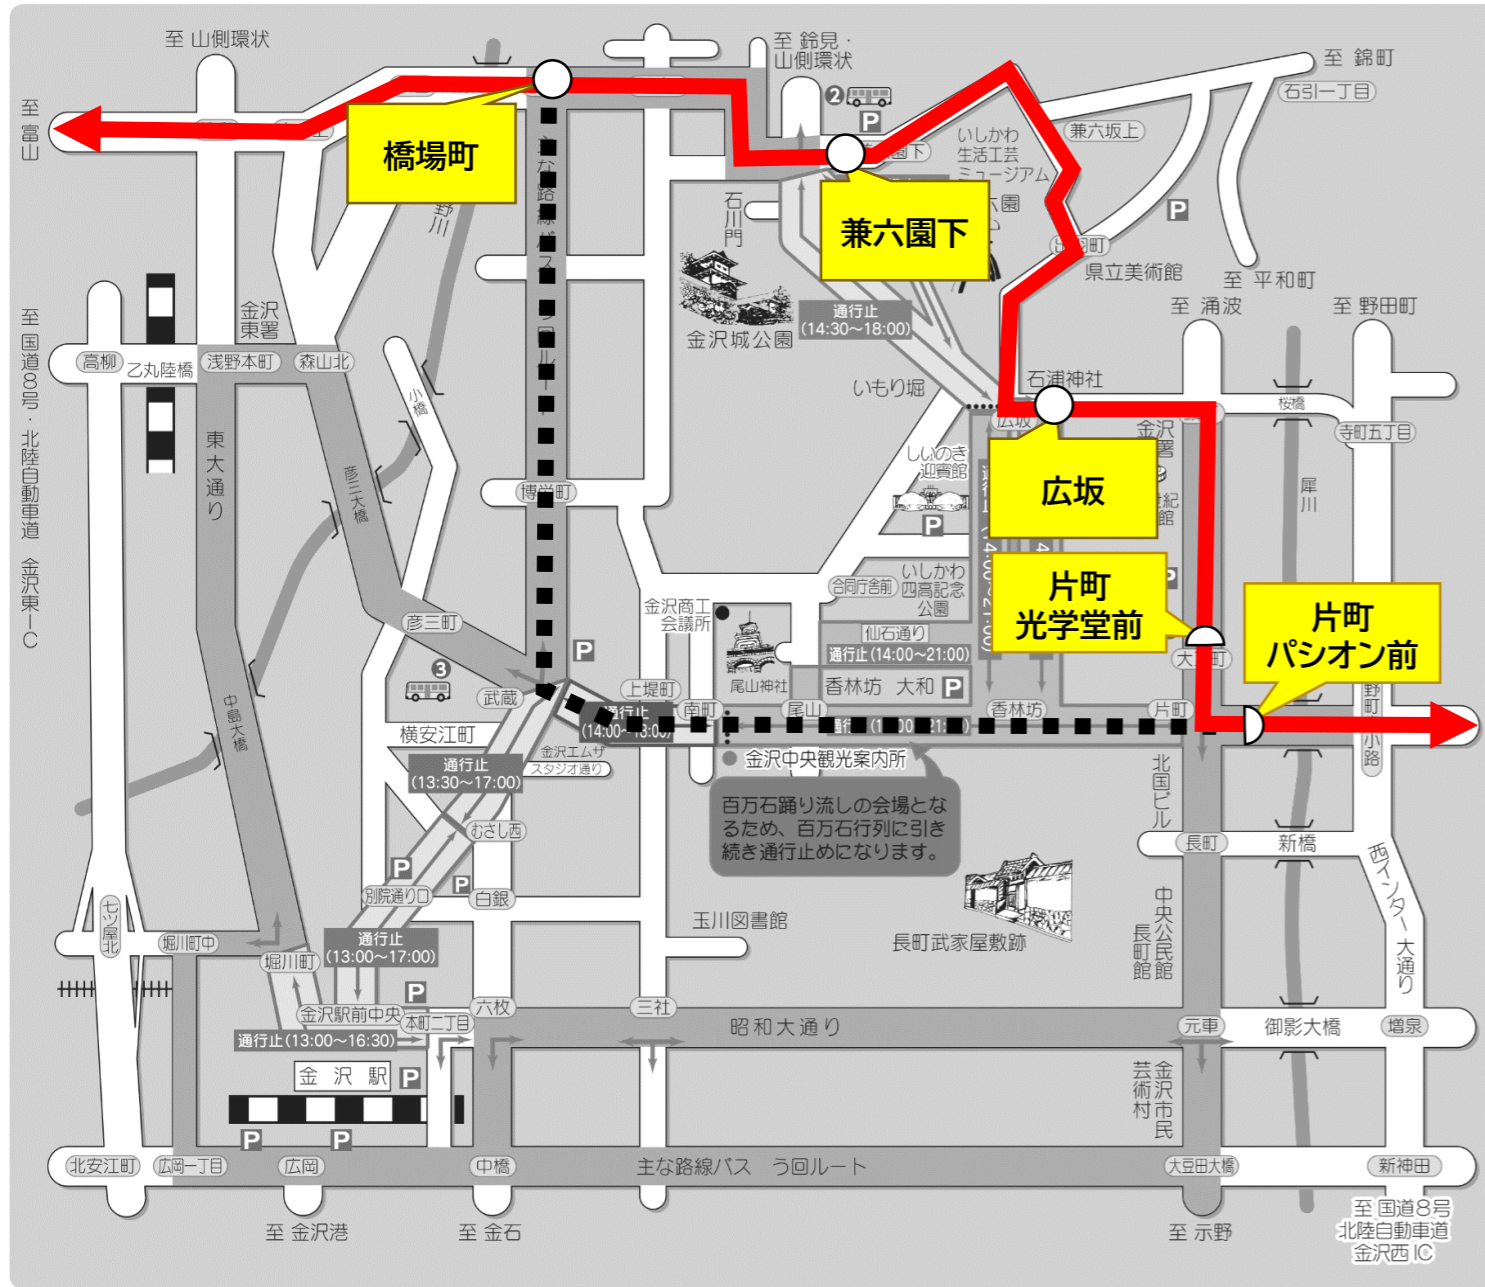

◇休止停留所

片町(きらら前), 香林坊, 南町, 武蔵ヶ辻, 六枚町, リファール前, 金沢駅東口

◆運行経路

■迂回運行の対象便

- [20番台] 平和町・野田・大桑・寺町線
- [30番台] 額住宅・光が丘住宅・四十万・辰口・久安・野々市円光寺線
- [40番台] 野々市・八日市・千代野・松任・金沢寺井線

●金沢駅発……金沢駅⑨⑩⑪を12:51発～17:51発予定の便

●金沢駅ゆき……広小路②④を12:41発～17:43発予定の便

■迂回運行の対象便

● [34・60・61・63]三馬大野線・[60]金石線

●金石→野町・・・中橋を17:58発～20:32発予定の便

●野町→金石・・・広小路を17:47発～20:31発予定の便

木越・柳橋円光寺線

(13:00~18:00頃)

1/2

●円光寺ゆき

◇休止停留所

尾張町, 武蔵ヶ辻, 南町, 香林坊

◆運行経路

●柳橋・木越ゆき

◇休止停留所

片町(きらら前), 香林坊, 南町, 武蔵ヶ辻, 尾張町

◆運行経路

※橋場町14:11発の便は兼六園下(①石川門向い)に停車いたします。

※広小路13:31発・14:01発の便は兼六園下(⑤白鳥路前)に停車いたします。

迂回運行の対象便

● [32・80・84・85] 木越・柳橋円光寺線

● 円光寺ゆき.....橋場町を14:11発~17:40発予定の便

● 柳橋・木越ゆき...広小路を13:31発~17:36発予定の便

木越・柳橋円光寺線

(18:00~21:00頃)

2/2