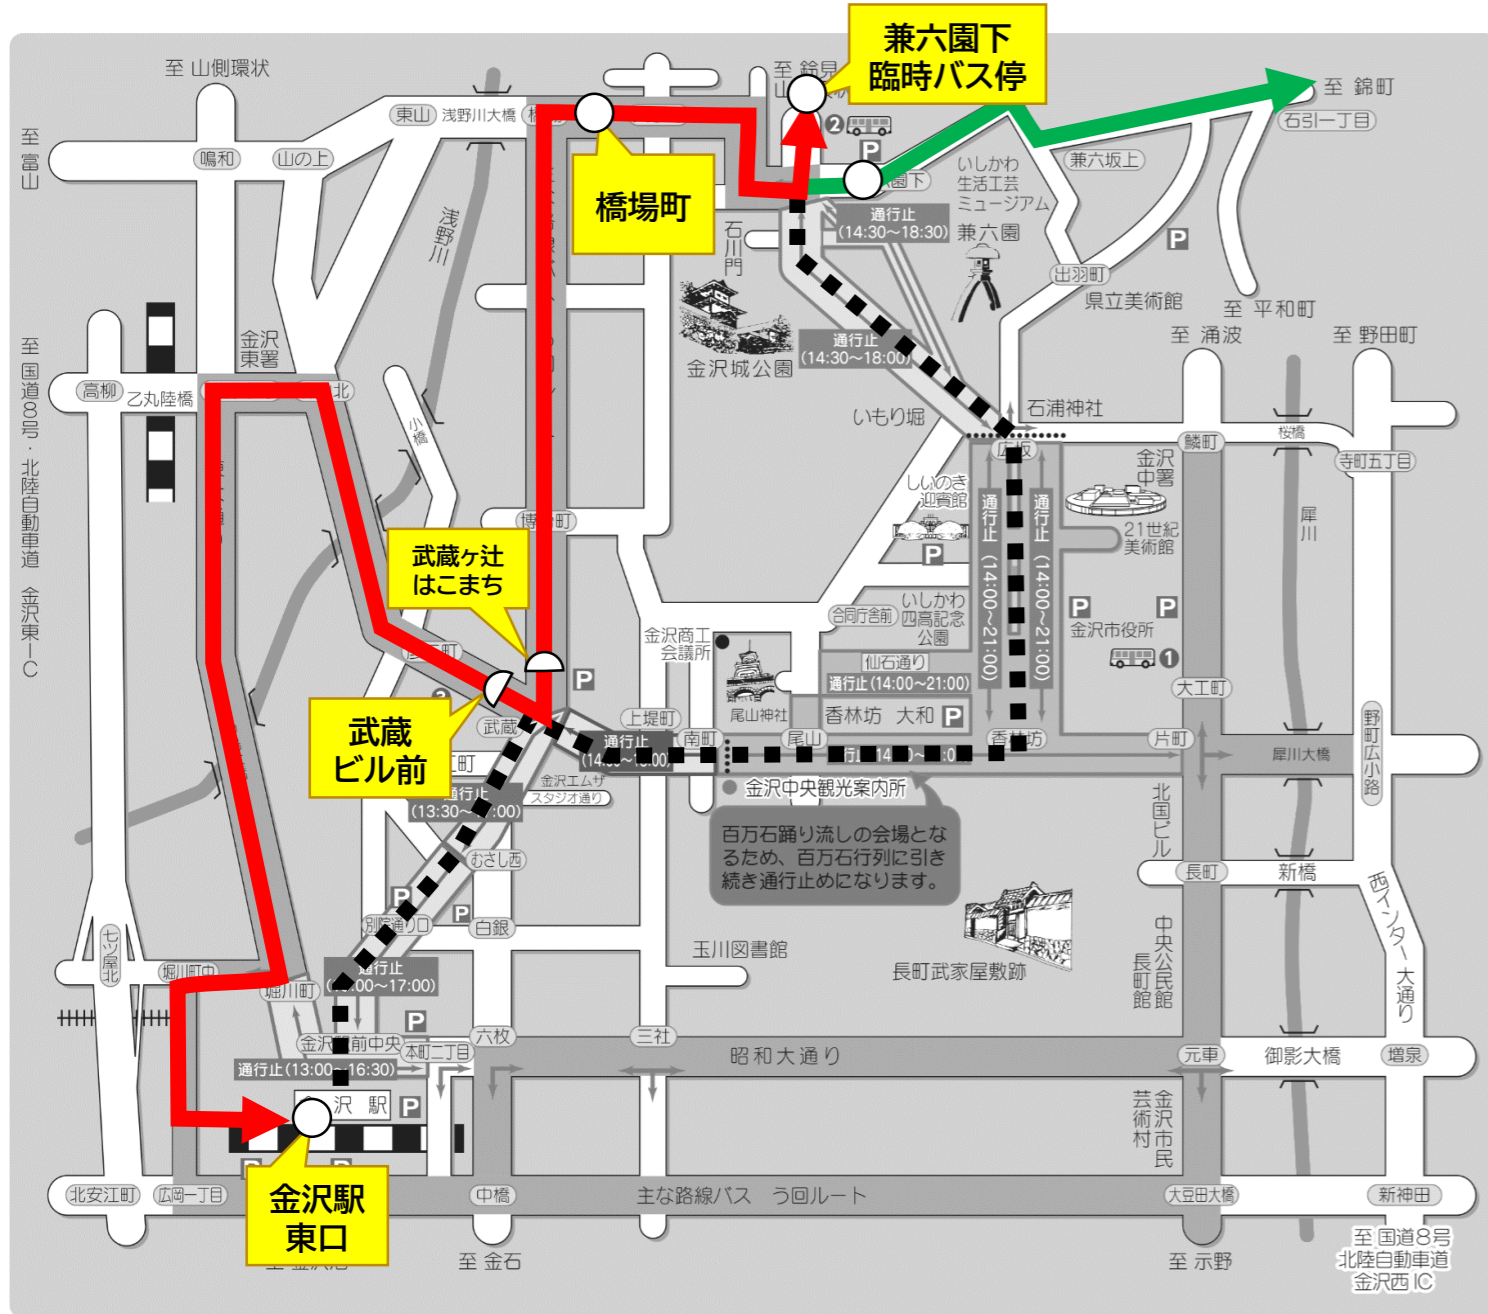

武蔵ヶ辻, 六枚町

◆ 運行経路

※尾張町12:36発の便は六枚町(ガスト前)には停まらず金沢駅西口終点となります。

■ 迂回運行の対象便

● [11] 錦町B線 ● [12] 湯涌線 ● [88] 東山線

● 金沢駅発・・・金沢駅⑥を13:03発～16:38発予定の便

● 金沢駅ゆき・・・尾張町を12:47発～16:42発予定の便

■ 金沢駅発着 鈴見・旭町方面の各便 (13:00~17:00頃) 1/2