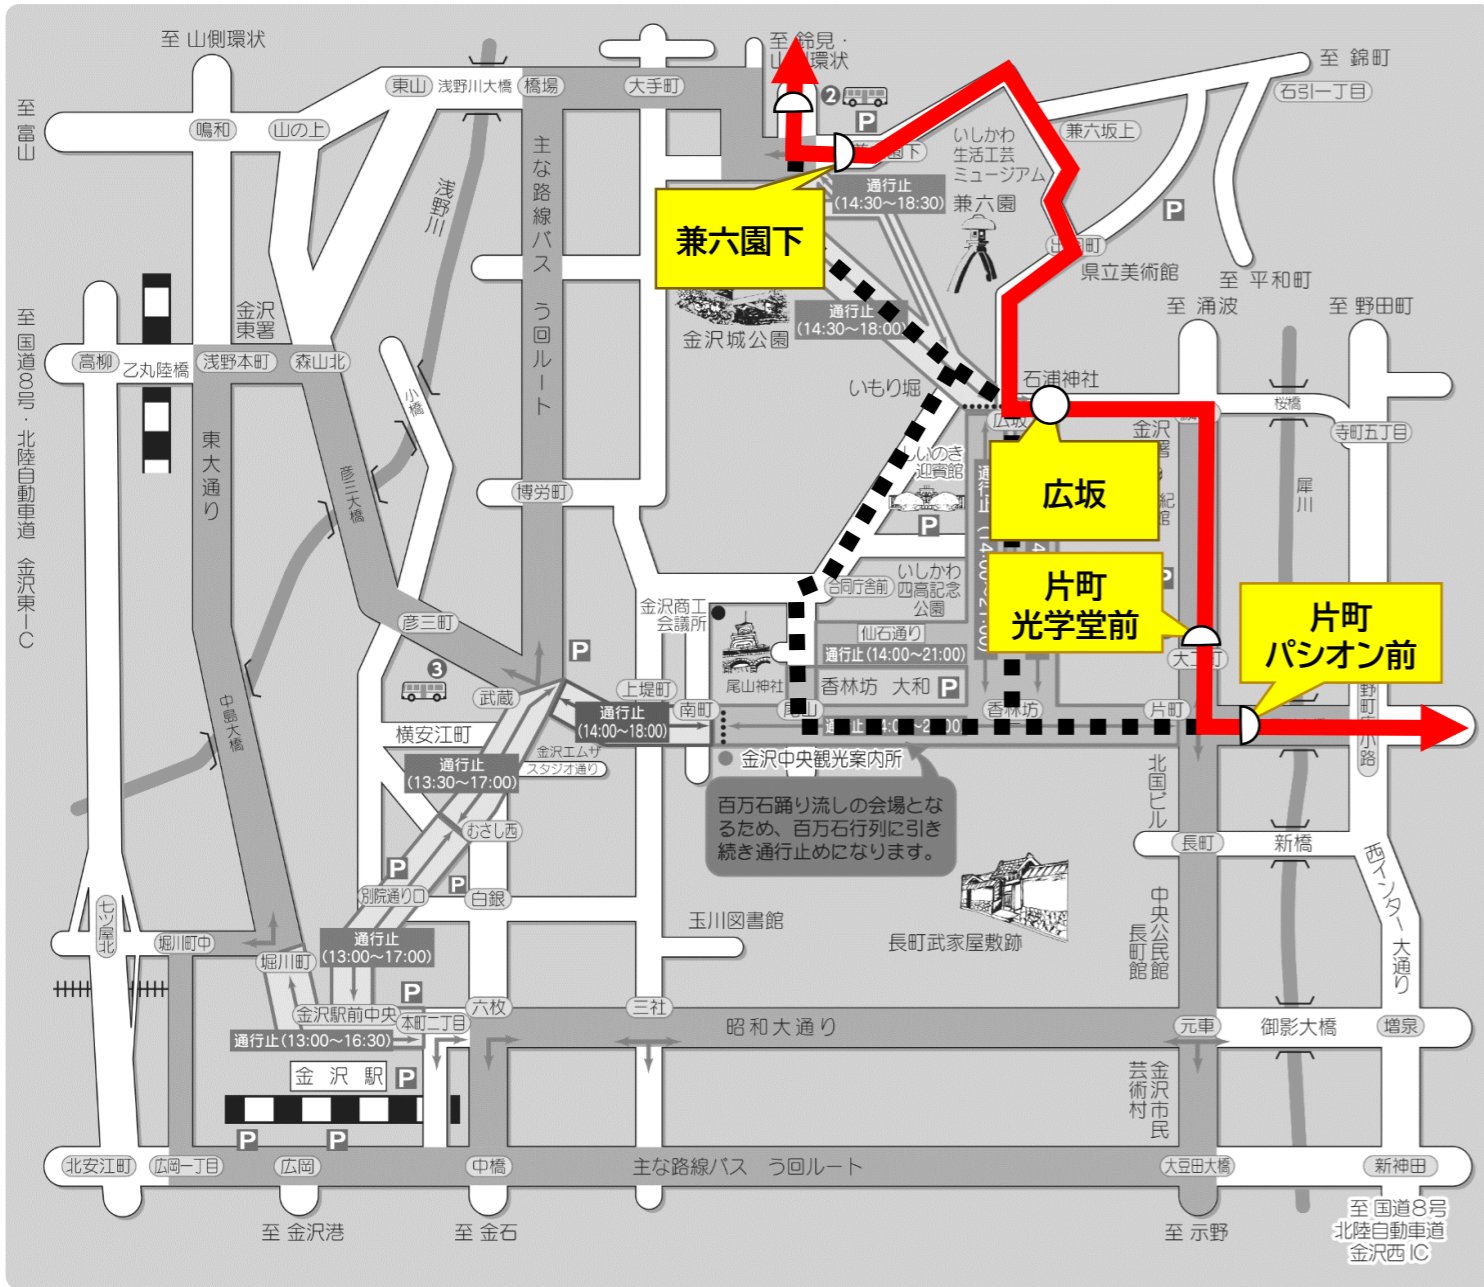

◇休止停留所

南町, 香林坊, 片町中央通り, 長町

◆運行経路

●金沢駅ゆき

◇休止停留所

富本町(長町方向), 長町, 片町中央通り, 片町, 香林坊, 南町

◆運行経路

■迂回運行の対象便

● 片町→武蔵ヶ辻・・・白菊町/広小路を13:43発~17:41発予定の便

彦三経由の各便

(18:00~21:00頃)

2/2

●武蔵ヶ辻→片町

◇休止停留所
南町, 香林坊

◆運行経路

●片町→武蔵ヶ辻

◇休止停留所
片町(きらら前), 香林坊, 南町

◆運行経路

■迂回運行の対象便

● [50]上荒屋線(彦三経由便)・[87]津幡線

● 武蔵ヶ辻→片町・・・彦三を20:10発予定の便

● 片町→武蔵ヶ辻・・・白菊町/広小路を18:48発~20:34発予定の便

[53・96]西金沢線

●西金沢ゆき

◇休止停留所

兼六園下, 広坂(②しいのき向い), 丸の内, 合同庁舎前, 香林坊

◆運行経路

●金沢大学・若松ゆき

◇休止停留所

片町(きらら前), 香林坊, 広坂(①しいのき前)

◆運行経路

■迂回運行の対象便