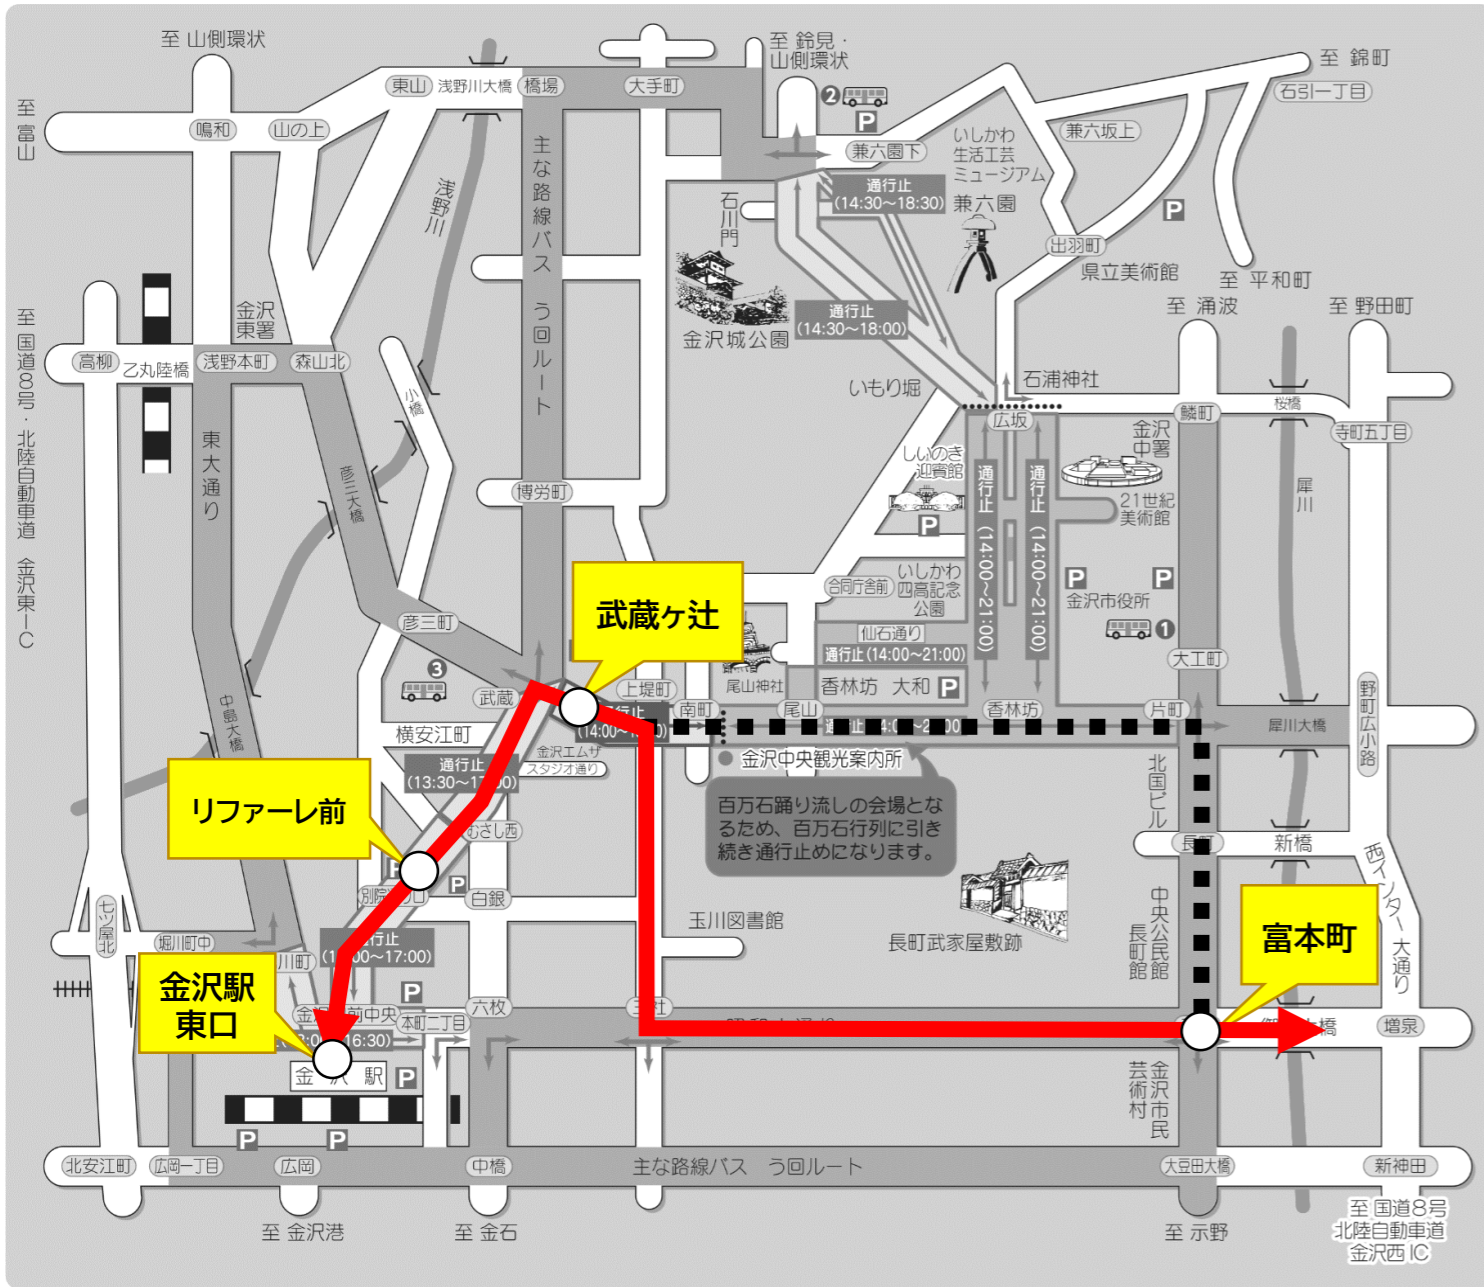

■迂回運行の対象便

● [54]安原線(上安原方面)

● 金沢駅発・・・金沢駅②を13:22発～17:24発予定の便

● 金沢駅ゆき・・・御影町を13:26発～17:26発予定の便

[54]安原線(上安原方面)

(18:00~21:00頃)

2/2

●金沢駅発

◇休止停留所

南町, 香林坊, 片町中央通り, 長町

◆運行経路

●金沢駅ゆき

◇休止停留所

富本町(長町方向), 長町, 片町中央通り, 片町, 香林坊, 南町

◆運行経路

■迂回運行の対象便