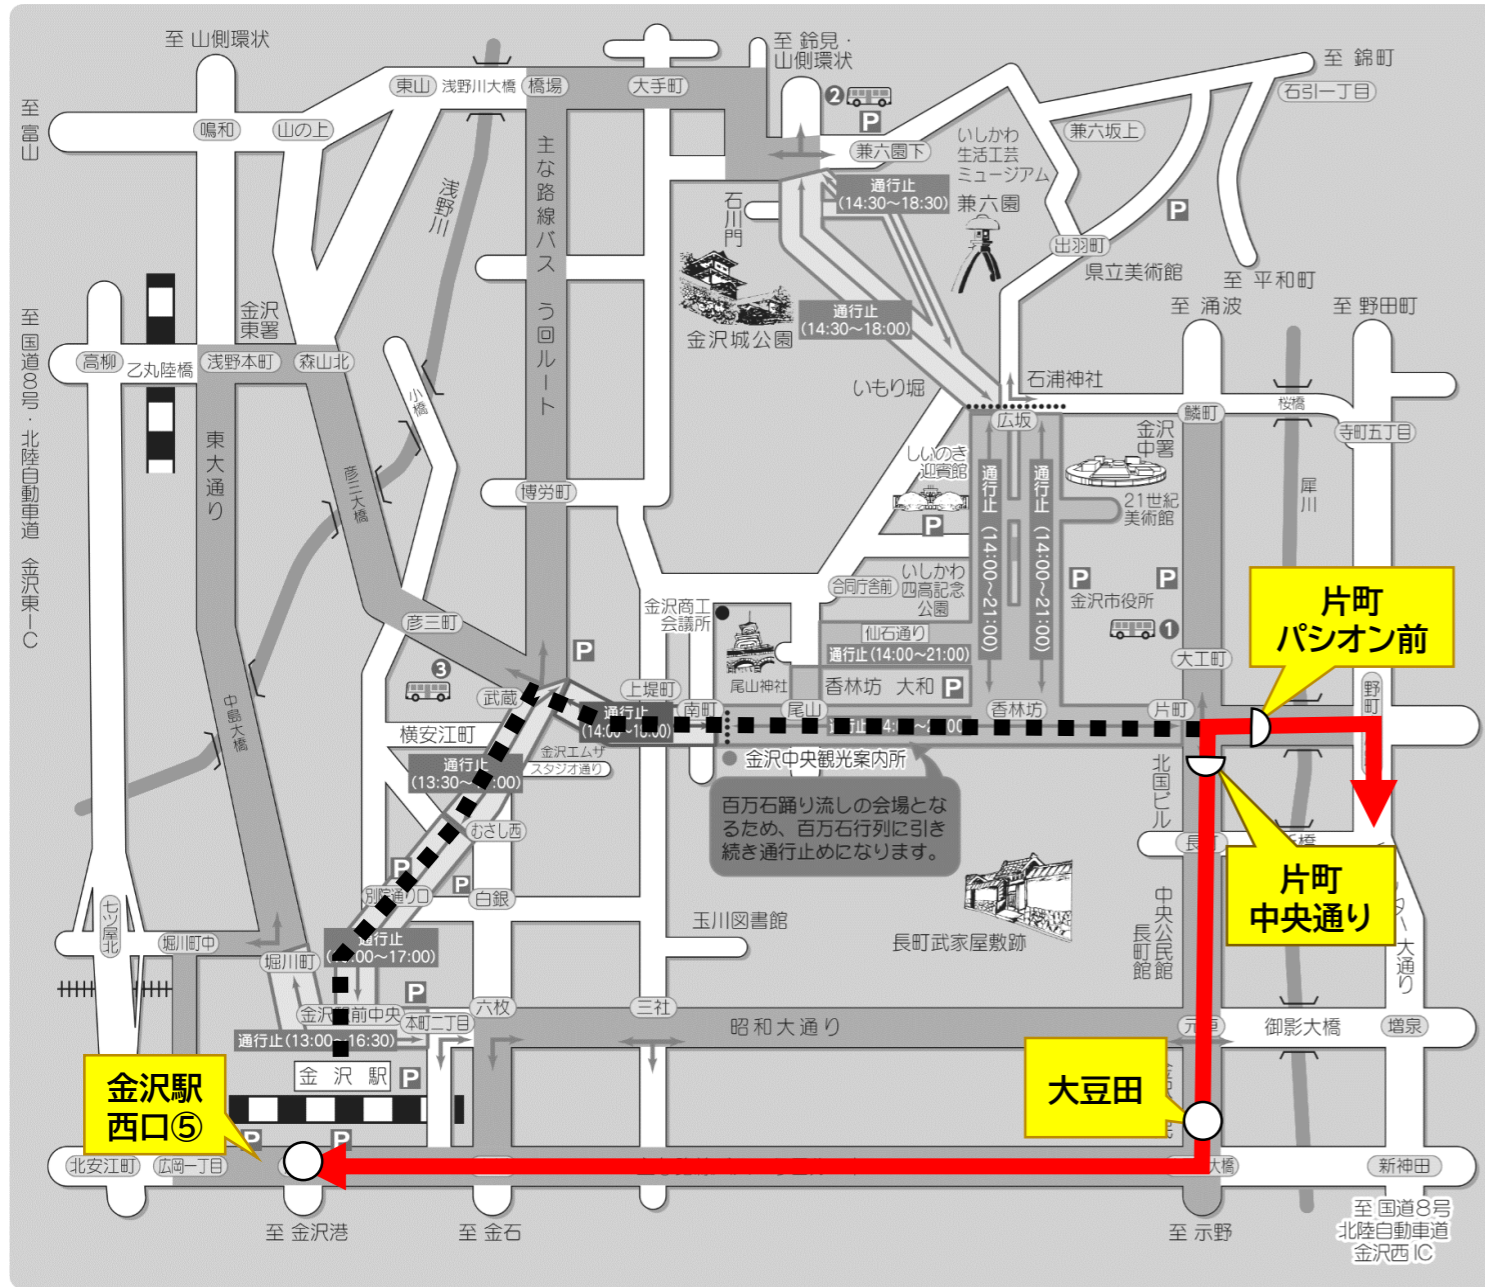

◇休止停留所

片町(きらら前), 香林坊, 南町, 武蔵ヶ辻, 六枚町, リファール前, 金沢駅東口

◆運行経路

■迂回運行の対象便

- [20番台] 平和町・野田・大桑・寺町線
- [30番台] 額住宅・光が丘住宅・四十万・辰口・久安・野々市円光寺線
- [40番台] 野々市・八日市・千代野・松任・金沢寺井線

●金沢駅発……金沢駅⑨⑩⑪を12:51発～17:51発予定の便

●金沢駅ゆき……広小路②④を12:41発～17:43発予定の便

金沢駅発着 広小路方面の各便 (18:00~21:00頃) 2/2

●金沢駅発

◇休止停留所
南町, 香林坊

◆運行経路

●金沢駅ゆき

◇休止停留所
片町(きらら前), 香林坊, 南町

◆運行経路

※平和町・野田・大桑線のみリファール前を通りません

■迂回運行の対象便

- [20番台] 平和町・野田・大桑・寺町線
- [30番台] 額住宅・光が丘住宅・四十万・辰口・久安・野々市円光寺線
- [40番台] 野々市・八日市・千代野・松任・金沢寺井線

●金沢駅発……金沢駅⑨⑩⑪を18:09発~20:51発予定の便

●金沢駅ゆき……広小路②④を17:50発~20:45発予定の便

■金沢駅発着 白菊町方面の各便 (13:00~18:00頃) 1/2

●金沢駅発

◇休止停留所