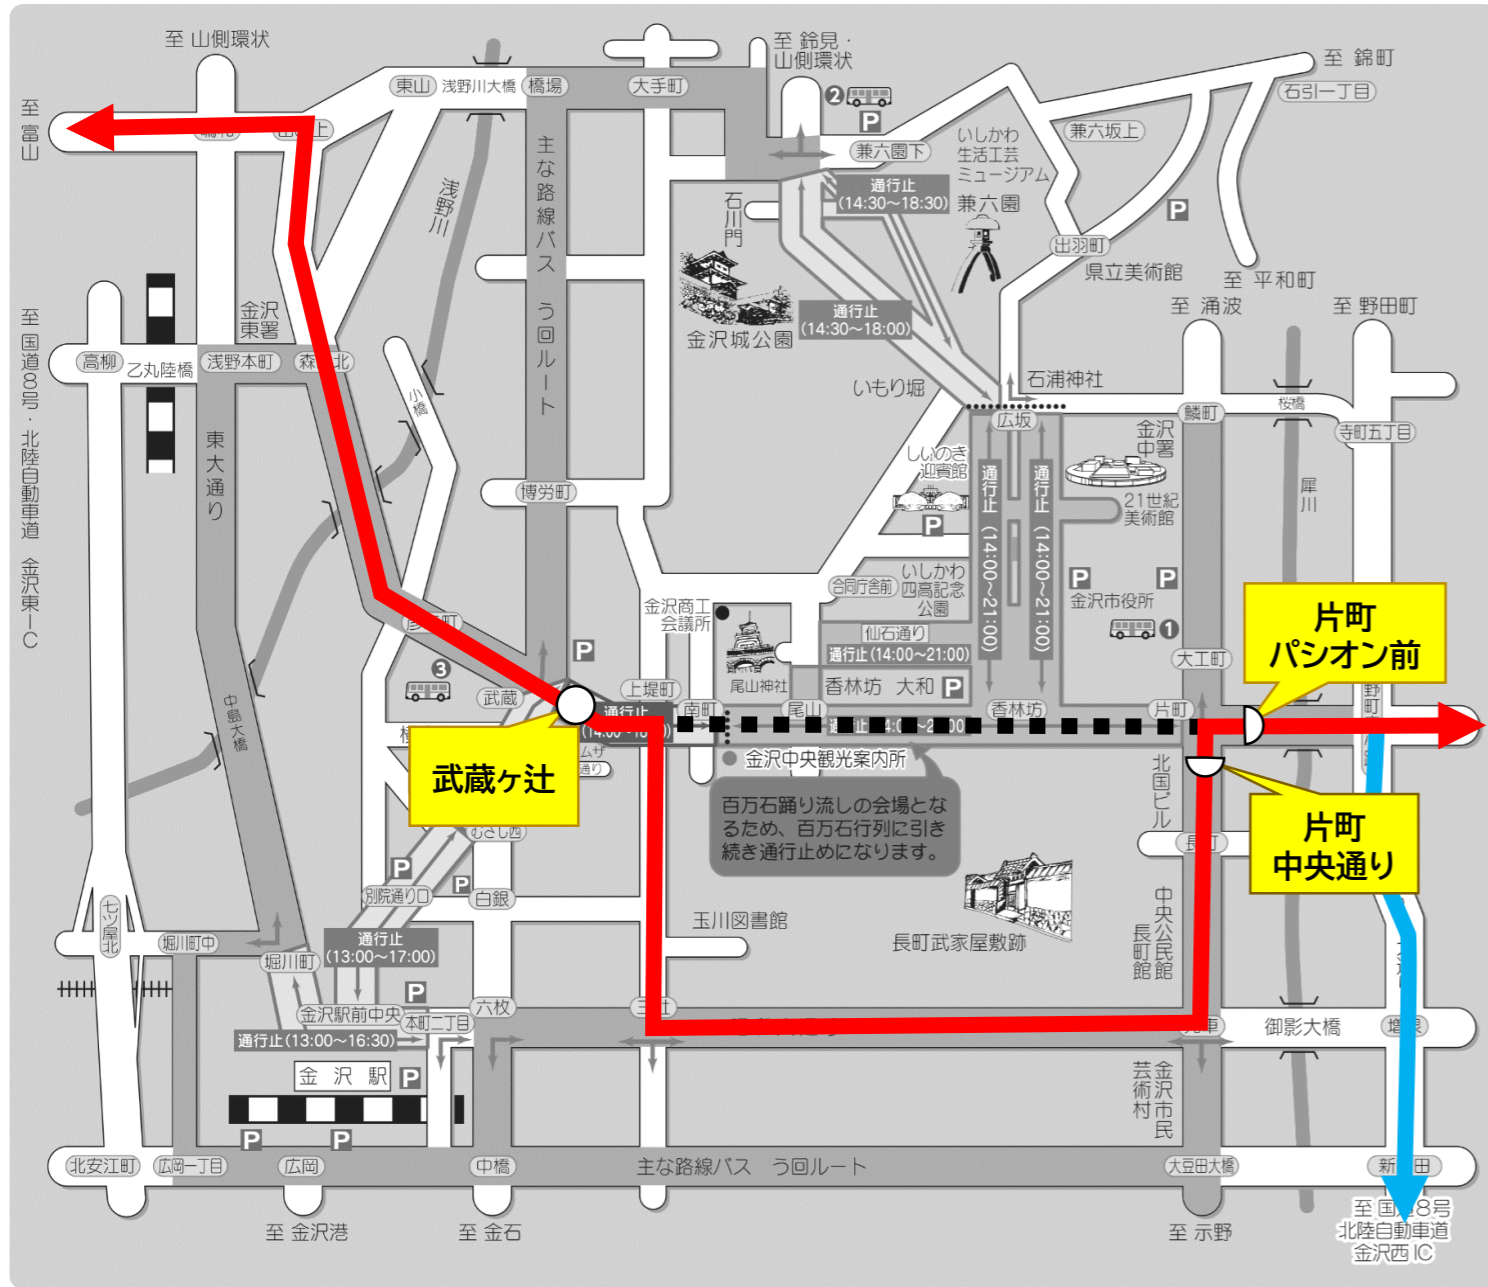

◇休止停留所

南町, 香林坊, 片町中央通り, 長町

◆運行経路

●金沢駅ゆき

◇休止停留所

富本町(長町方向), 長町, 片町中央通り, 片町, 香林坊, 南町

◆運行経路

■迂回運行の対象便

● 円光寺ゆき..... 橋場町を18:23発~19:56発予定の便

● 柳橋・木越ゆき... 広小路を18:01発~20:45発予定の便

彦三経由の各便

(13:00~18:00頃)

1/2

●武蔵ヶ辻→片町

◇休止停留所

武蔵ヶ辻(②いちば館前), 南町, 香林坊

◆運行経路

●片町→武蔵ヶ辻

◇休止停留所

片町(きらら前), 香林坊, 南町,
武蔵ヶ辻(⑤黒門小路前)

◆運行経路

迂回運行の対象便

● [50]上荒屋線(彦三経由便)・[87]津幡線

● 武蔵ヶ辻→片町・・・彦三を14:02発~16:57発予定の便

● 片町→武蔵ヶ辻・・・白菊町/広小路を13:43発~17:41発予定の便

彦三経由の各便

(18:00~21:00頃)

2/2

●武蔵ヶ辻→片町

◇休止停留所
南町, 香林坊

◆運行経路

●片町→武蔵ヶ辻