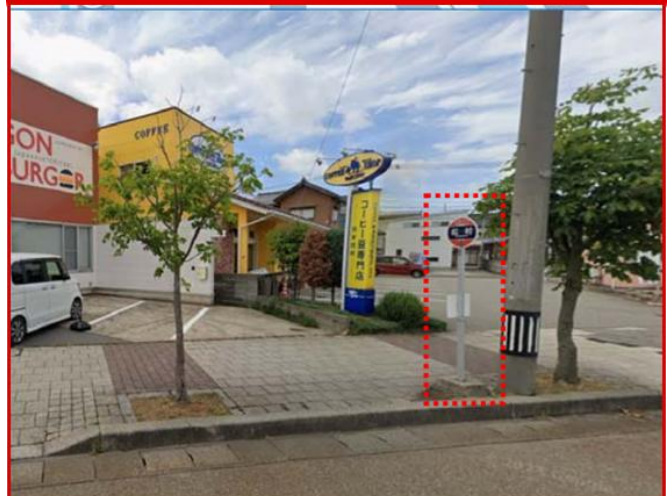

下水道管災害復旧工事完了に伴う

松村（金沢駅方向）バス停の復帰について

平素より北陸鉄道グループのバスをご利用いただき、誠にありがとうございます。
下水道管災害復旧工事に伴い移設しておりました、下記停留所を復帰いたします。

- 復帰時期 2026年6月17日（水）始発便～
- 移設停留所 「松村（金沢駅方向）」
- 対象路線 「畝田住宅線」
- 復帰内容 以下のとおり約100m先進行方向に移設しておりましたバス停をもとの位置へ復帰いたします。

復帰先のバス停

●お問い合わせは・・・北陸鉄道テレホンサービスセンター TEL 076-234-0123 (8:00~18:00)