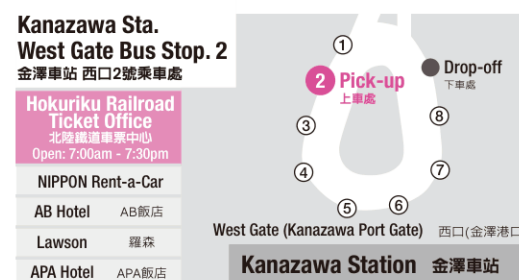

Standard tour 標準行程

Weekends and holidays  
from Oct. 16 to Nov. 10

10月16日～11月10日 週六、週日、國定假日行駛

Hakusan Shirakawa-go White Road tour  
白山白川郷白色公路行程

\*Prices vary by tour. ●價格依行程而有所不同。

Date 行駛日 Weekends and holidays in June.

6月週六、週日、國定假日行駛

Fare 票價 Adult 成人 ¥7,000 Child 兒童 ¥5,000

Includes ¥2,000 Coupon 附贈 購物折價券!! Valid for lunch and souvenirs during the tour! 此優惠適用於行程中的午餐及紀念品

Itinerary 行程

Enjoy the Tour Guide's Commentary in Your Own Language!  
以您的語言享受巴士導遊的解說!

★費用已包含消費稅。★兒童票價適用於12歲以下孩童，而3至5歲孩童若需佔用座位，則需支付兒童票價。★費用不包含午餐，請在「道の驛 惠之白山」自行安排用餐。★根據實際情況，行程的順序及內容可能會有所變動。★受交通狀況或天氣影響，抵達時間可能有所延誤。

[ Bus stop information 乘車處位置 ]

Kenrokuen Garden・Kanazawa Castle Park Bus Stop. 3  
兼六園・金澤城巴士站3號乘車處