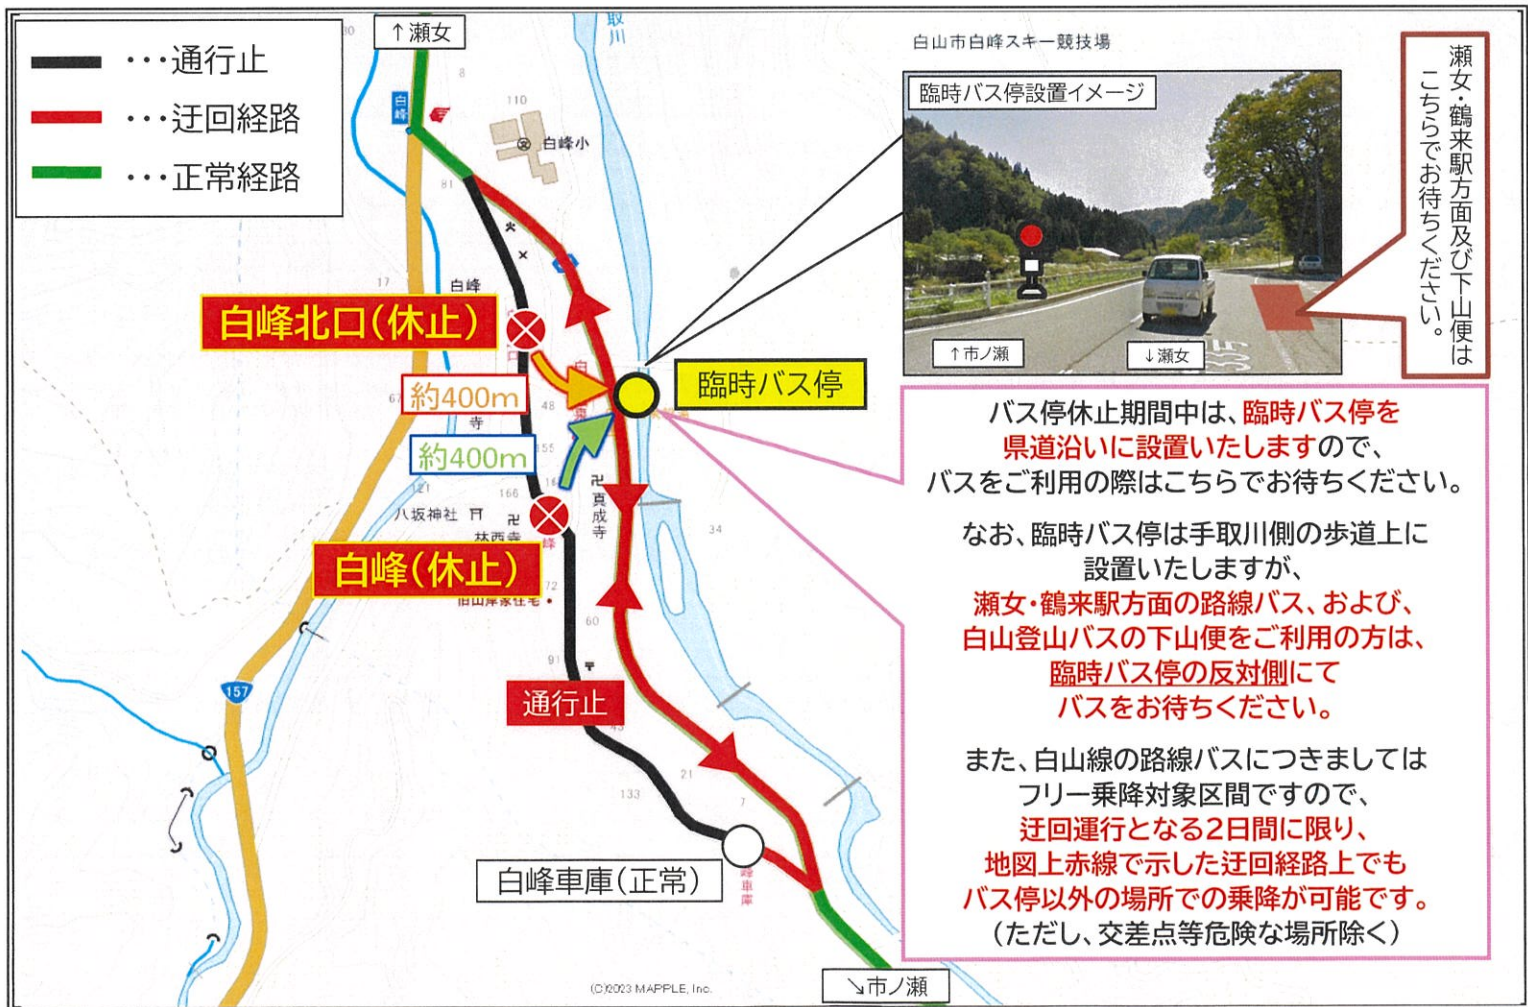

# 白山まつり開催に伴う バス停留所の休止について

平素より北陸鉄道グループのバスをご利用いただき、誠にありがとうございます。  
白山まつり開催に伴い、白山線および白山登山バスは下記バス停を休止し、迂回運行を行います。  
ご利用のお客様にはご迷惑をお掛けいたしますが、ご理解賜りますようお願い申し上げます。

■休止日時 **2026年7月18日(土)～7月19日(日)**

■休止バス停 『白峰北口』・『白峰』 各バス停  
※休止期間中は県道沿いに臨時停留所を設置いたします。

■停留所を休止し迂回する対象便  
白山線(鶴来駅～白峰)・白山登山バス(金沢駅～白峰～市ノ瀬)  
迂回期間中、**始発便から最終便まで全ての便**が迂回運行いたします。

●お問い合わせは… 【路線バス】北鉄白山バス TEL 076-272-1893  
【登山バス】北陸鉄道金沢営業所 TEL 076-237-8005